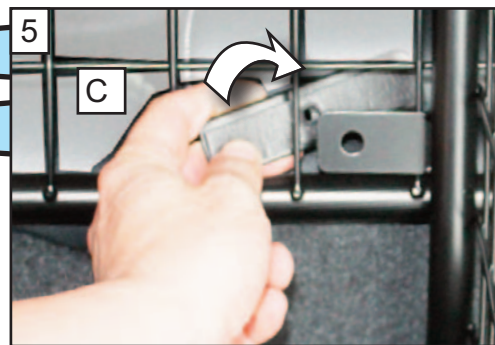

**CONJUNTO PROTECTOR PARA
PERROS
INSTRUCCIONES DE MONTAJE**

**KIT BARRIERA CANI
ISTRUZIONI DI MONTAGGIO**

**HUNDEVERNGITTER
MONTASJEVEILEDNING**

**HONDENBESCHERMINGSREK
INBOUWINSTRUKTIES**

**SATS HUNDSKYDD
MONTERINGSANVISNING**

**KOIRAN TURVARISTIKKO
ASENNUSOHJEET**

www.guardsmandogguards.co.uk

subject to alteration without notice

**VW Tiguan Allspace
2016 onwards
G1539D
Boot Divider**

CAN ONLY BE USED IN WITH
GUARDSMAN
G1539 VW Tiguan Allspace
(2016 Onwards)
Dog Guard