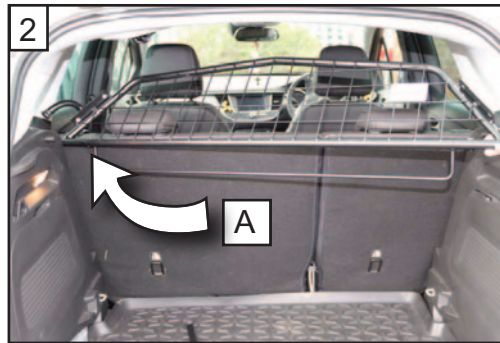

KIT

**Vauxhall Grandland X
2017 onwards
G1542**

**DOG GUARD
FITTING INSTRUCTION**

**HUNDESCHUTZGITTER
EINBAUANLEITUNG**

**PROTECTION CONTRE LES CHIENS
INSTRUCTIONS DE MONTAGE**

**HUNDEGITTER
MONTERINGSVEJLEDNING**

**CONJUNTO PROTECTOR PARA
PERROS
INSTRUCCIONES DE MONTAJE**

**KIT BARRIERA CANI
ISTRUZIONI DI MONTAGGIO**

**HUNDEVERNGITTER
MONTASJEVEILEDNING**

**HONDENBESCHERMINGSREK
INBOUWINSTRUKTIES**

**SATS HUNDSKYDD
MONTERINGSANVISNING**