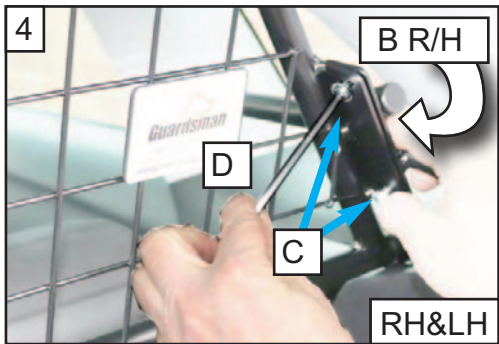

KIT

**Vauxhall Grandland X
2017 onwards
G1542**

**DOG GUARD
FITTING INSTRUCTION**

**HUNDESCHUTZGITTER
EINBAUANLEITUNG**

**PROTECTION CONTRE LES CHIENS
INSTRUCTIONS DE MONTAGE**

**HUNDEGITTER
MONTERINGSVEJLEDNING**