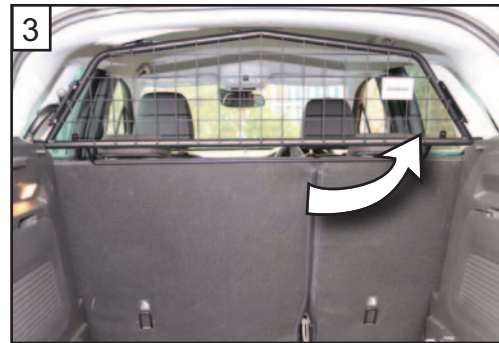

KIT

**Vauxhall Grandland X
2017 onwards
G1542**

**DOG GUARD
FITTING INSTRUCTION**

**HUNDESCHUTZGITTER
EINBAUANLEITUNG**

**PROTECTION CONTRE LES CHIENS
INSTRUCTIONS DE MONTAGE**

**HUNDEGITTER
MONTERINGSVEJLEDNING**