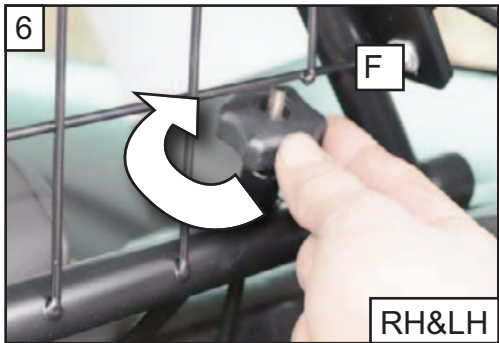

KIT

**Vauxhall Grandland X
2017 onwards
G1542**

**DOG GUARD
FITTING INSTRUCTION**

**HUNDESCHUTZGITTER
EINBAUANLEITUNG**

**PROTECTION CONTRE LES CHIENS
INSTRUCTIONS DE MONTAGE**

**HUNDEGITTER
MONTERINGSVEJLEDNING**