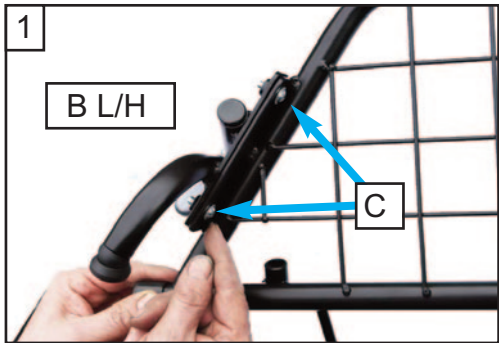

KIT

**Vauxhall Grandland X
2017 onwards
G1542**

**DOG GUARD
FITTING INSTRUCTION**

**HUNDESCHUTZGITTER
EINBAUANLEITUNG**

**PROTECTION CONTRE LES CHIENS
INSTRUCTIONS DE MONTAGE**

**HUNDEGITTER
MONTERINGSVEJLEDNING**