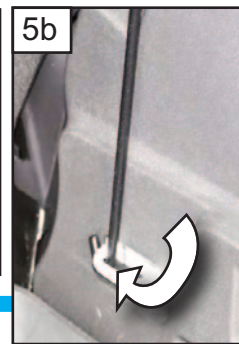

KIT

**Vauxhall Grandland X
2017 onwards
G1542**

**DOG GUARD
FITTING INSTRUCTION**

**HUNDESCHUTZGITTER
EINBAUANLEITUNG**

**PROTECTION CONTRE LES CHIENS
INSTRUCTIONS DE MONTAGE**

**HUNDEGITTER
MONTERINGSVEJLEDNING**