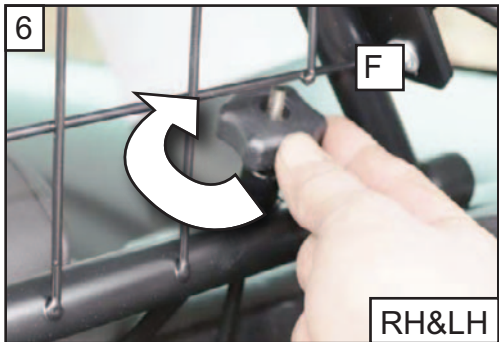

KIT

**Vauxhall Crossland X
2017 onwards
G1542**

**DOG GUARD
FITTING INSTRUCTION**

**HUNDESCHUTZGITTER
EINBAUANLEITUNG**

**PROTECTION CONTRE LES CHIENS
INSTRUCTIONS DE MONTAGE**

**HUNDEGITTER
MONTERINGSVEJLEDNING**