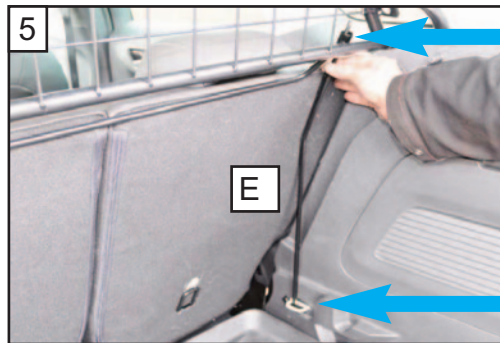

KIT

**Vauxhall Crossland X
2017 onwards
G1542**

**DOG GUARD
FITTING INSTRUCTION**

**HUNDESCHUTZGITTER
EINBAUANLEITUNG**

**PROTECTION CONTRE LES CHIENS
INSTRUCTIONS DE MONTAGE**

**HUNDEGITTER
MONTERINGSVEJLEDNING**