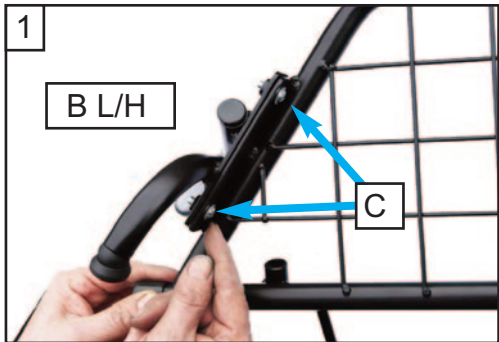

KIT

**Vauxhall Crossland X
2017 onwards
G1542**

**DOG GUARD
FITTING INSTRUCTION**

**HUNDESCHUTZGITTER
EINBAUANLEITUNG**

**PROTECTION CONTRE LES CHIENS
INSTRUCTIONS DE MONTAGE**

**HUNDEGITTER
MONTERINGSVEJLEDNING**