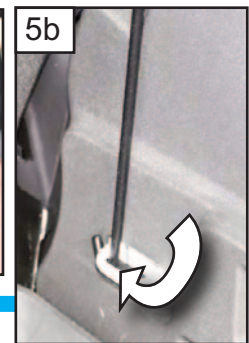

KIT

**Vauxhall Crossland X
2017 onwards
G1542**

**DOG GUARD
FITTING INSTRUCTION**

**HUNDESCHUTZGITTER
EINBAUANLEITUNG**

**PROTECTION CONTRE LES CHIENS
INSTRUCTIONS DE MONTAGE**

**HUNDEGITTER
MONTERINGSVEJLEDNING**