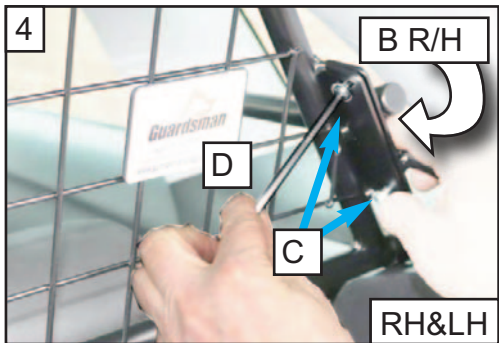

KIT

**Vauxhall Crossland X
2017 onwards
G1542**

**DOG GUARD
FITTING INSTRUCTION**

**HUNDESCHUTZGITTER
EINBAUANLEITUNG**

**PROTECTION CONTRE LES CHIENS
INSTRUCTIONS DE MONTAGE**

**HUNDEGITTER
MONTERINGSVEJLEDNING**