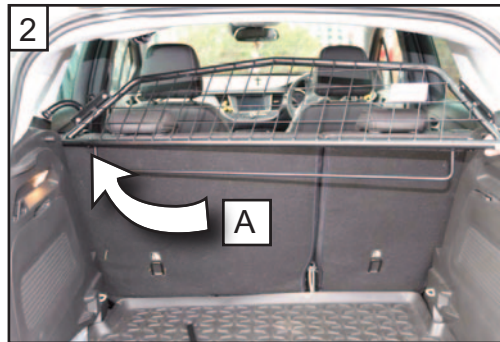

KIT

**Vauxhall Crossland X
2017 onwards
G1542**

**DOG GUARD
FITTING INSTRUCTION**

**HUNDESCHUTZGITTER
EINBAUANLEITUNG**

**PROTECTION CONTRE LES CHIENS
INSTRUCTIONS DE MONTAGE**

**HUNDEGITTER
MONTERINGSVEJLEDNING**