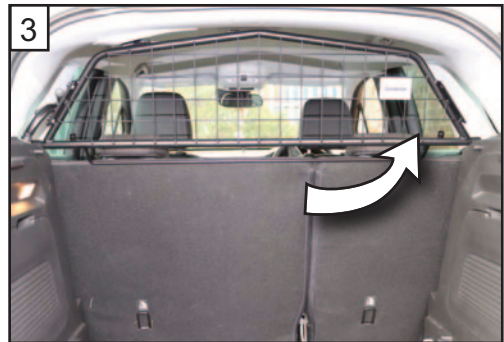

KIT

**Vauxhall Crossland X
2017 onwards
G1542**

**DOG GUARD
FITTING INSTRUCTION**

**HUNDESCHUTZGITTER
EINBAUANLEITUNG**

**PROTECTION CONTRE LES CHIENS
INSTRUCTIONS DE MONTAGE**

**HUNDEGITTER
MONTERINGSVEJLEDNING**