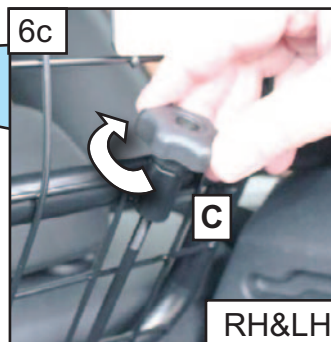

1 Lower seats/ Untere Sitze
Mesh to Back of Car
Grill auf der Rückseite des Autos

Audi Q3
(2019~Onwards)
G1540

DOG GUARD
FITTING INSTRUCTION

HUNDESCHUTZGITTER
EINBAUANLEITUNG

PROTECTION CONTRE LES CHIENS
INSTRUCTIONS DE MONTAGE

HUNDEGITTER
MONTERINGSVEJLEDNING

CONJUNTO PROTECTOR
PARA PERROS
INSTRUCCIONES DE MONTAJE

KIT BARRIERA CANI
ISTRUZIONI DI MONTAGGIO

HUNDEVERNIGITTER
MONTASJEVEILEDNING

HONDENBESCHERMINGSREK
INBOUWINSTRUKTIES