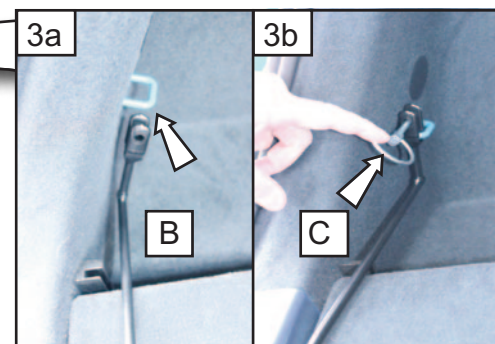

SATS HUNDSKYDD
MONTERINGSANVISNING

KOIRAN TURVARISTIKKO
ASENNUSOHJEET

www.guardsmandogguards.co.uk

G1540v.4/19

**Audi Q3
(2019~Onwards)
G1540D
Variable Boot Divider**

CAN ONLY BE USED IN WITH
GUARDSMAN
G1540 Audi Q3 (2019 Onwards)
Dog Guard

MUSS NUR IN MIT
VERWENDET WERDEN
G1540 Audi Q3 (ab 2019)
HundeGitter

MAG ALLEEN WORDEN
GEBRUIKT MET EEN
G1540 Audi Q3 (2019~)
Hondenbeschermingskrek

DOIT ÊTRE UTILISÉ
UNIQUEMENT AVEC UN
G1540 Audi Q3 (2019 ~)
Grille de Chien