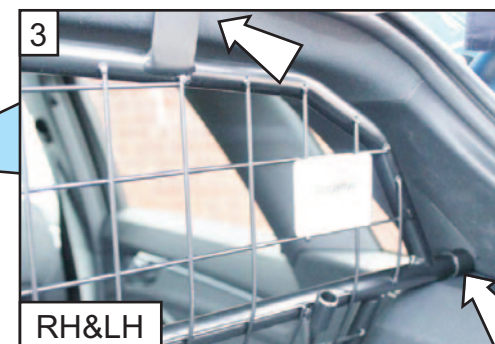

1 Lower seats/ Untere Sitze
Mesh to Back of Car
Grill auf der Rückseite des Autos

Audi Q3
(2019~Onwards)
G1540

DOG GUARD
FITTING INSTRUCTION

HUNDESCHUTZGITTER
EINBAUANLEITUNG

PROTECTION CONTRE LES CHIENS
INSTRUCTIONS DE MONTAGE

HUNDEGITTER
MONTERINGSVEJLEDNING

CONJUNTO PROTECTOR
PARA PERROS
INSTRUCCIONES DE MONTAJE

KIT BARRIERA CANI
ISTRUZIONI DI MONTAGGIO

HUNDEVERNIGITTER
MONTASJEVEILEDNING

HONDENBESCHERMINGSREK
INBOUWINSTRUKTIES