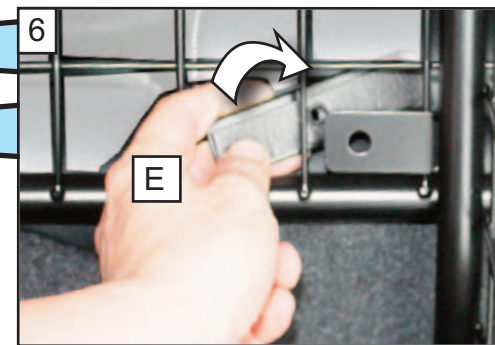

SATS HUNDSKYDD
MONTERINGSANVISNING

KOIRAN TURVARISTIKKO
ASENNUSOHJEET

www.guardsmandogguards.co.uk

G1540v.4/19

**Audi Q3
(2019~Onwards)
G1540D
Variable Boot Divider**

CAN ONLY BE USED IN WITH
GUARDSMAN
G1540 Audi Q3 (2019 Onwards)
Dog Guard

MUSS NUR IN MIT
VERWENDET WERDEN
G1540 Audi Q3 (ab 2019)
HundeGitter

MAG ALLEEN WORDEN
GEBRUIKT MET EEN
G1540 Audi Q3 (2019~)
Hondenbeschermingskrek

DOIT ÊTRE UTILISÉ
UNIQUEMENT AVEC UN
G1540 Audi Q3 (2019 ~)
Grille de Chien