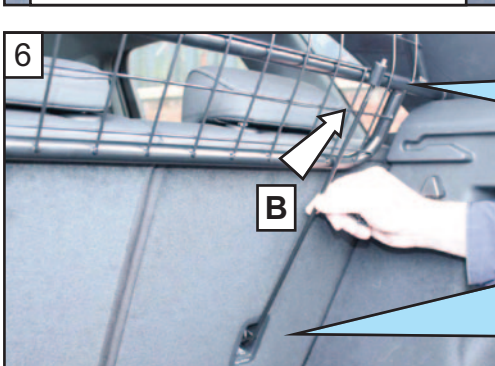

1 Lower seats/ Untere Sitze
Mesh to Back of Car
Grill auf der Rückseite des Autos

Audi Q3
(2019~Onwards)
G1540

DOG GUARD
FITTING INSTRUCTION

HUNDESCHUTZGITTER
EINBAUANLEITUNG

PROTECTION CONTRE LES CHIENS
INSTRUCTIONS DE MONTAGE

HUNDEGITTER
MONTERINGSVEJLEDNING

CONJUNTO PROTECTOR
PARA PERROS
INSTRUCCIONES DE MONTAJE

KIT BARRIERA CANI
ISTRUZIONI DI MONTAGGIO

HUNDEVERNIGITTER
MONTASJEVEILEDNING

HONDENBESCHERMINGSREK
INBOUWINSTRUKTIES