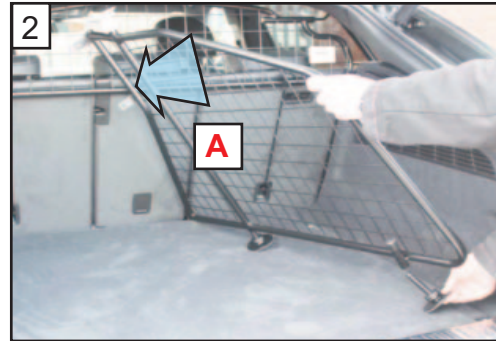

[www.guardsmandogguards.co.uk](http://www.guardsmandogguards.co.uk)

**KIT**

**C x2**

**D x2**

**A**

**B x2**

**Jaguar I-PACE  
(2018~Onwards)  
G1534D  
Boot Divider**

CAN ONLY BE USED IN WITH  
GUARDSMAN  
G1534 Jaguar I-PACE  
(2018 Onwards)  
Dog Guard

MUSS NUR IN MIT  
VERWENDET WERDEN  
G1534 Jaguar I-PACE  
(ab 2018)  
HundeGitter

MAG ALLEEN WORDEN  
GEBRUIKT MET EEN G1534  
Jaguar I-PACE  
(2018~)  
Hondenbeschermingskrek

'C' Grips on opposite side of mesh.  
'C' Griffe auf der gegenüberliegenden  
Seite des Netzes