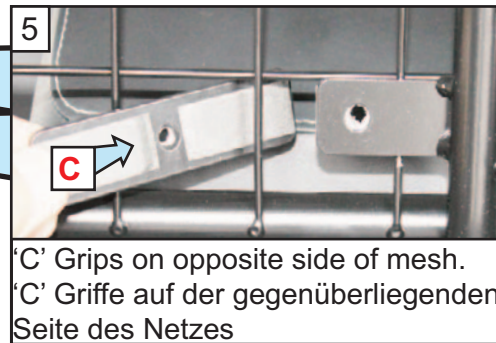

**KIT BARRIERA CANI  
ISTRUZIONI DI MONTAGGIO**

**HUNDEVERNIGITTER  
MONTASJEVEILEDNING**

**HONDENBESCHERMINGSREK  
INBOUWINSTRUKTIES**

**SATS HUNDSKYDD  
MONTERINGSANVISNING**

**KOIRAN TURVARISTIKKO  
ASENNUSOHJEET**

[www.guardsmandogguards.co.uk](http://www.guardsmandogguards.co.uk)

**KIT**

**C x2**

**D x2**

**A**

**B x2**

**Jaguar I-PACE  
(2018~Onwards)  
G1534D  
Boot Divider**

CAN ONLY BE USED IN WITH  
GUARDSMAN  
G1534 Jaguar I-PACE  
(2018 Onwards)  
Dog Guard

MUSS NUR IN MIT  
VERWENDET WERDEN  
G1534 Jaguar I-PACE  
(ab 2018)  
HundeGitter

MAG ALLEEN WORDEN  
GEBRUIKT MET EEN G1534  
Jaguar I-PACE  
(2018~)  
Hondenbeschermingskrek

'C' Grips on opposite side of mesh.  
'C' Griffe auf der gegenüberliegenden  
Seite des Netzes