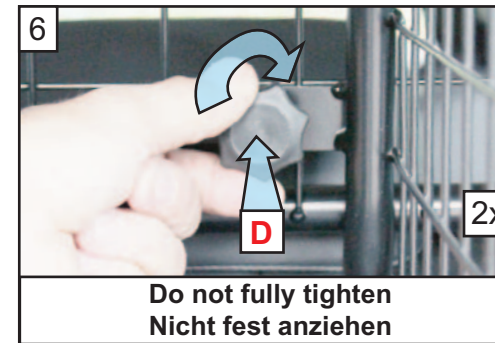

**DOG GUARD  
FITTING INSTRUCTION**

**HUNDEGITTER  
EINBAUANLEITUNG**

**PROTECTION CONTRE LES CHIENS  
INSTRUCTIONS DE MONTAGE**

**HUNDEGITTER  
MONTERINGSVEJLEDNING**

**CONJUNTO PROTECTOR  
PARA PERROS  
INSTRUCCIONES DE MONTAJE**

**KIT BARRIERA CANI  
ISTRUZIONI DI MONTAGGIO**

**HUNDEVERNIGITTER  
MONTASJEVEILEDNING**

**HONDENBESCHERMINGSREK  
INBOUWINSTRUKTIES**

**SATS HUNDSKYDD  
MONTERINGSANVISNING**

**KOIRAN TURVARISTIKKO  
ASENNUSOHJEET**

[www.guardsmandogguards.co.uk](http://www.guardsmandogguards.co.uk)

**KIT**

**C x2**

**D x2**

**A**

**B x2**

**Jaguar I-PACE  
(2018~Onwards)  
G1534D  
Boot Divider**

CAN ONLY BE USED IN WITH  
GUARDSMAN  
G1534 Jaguar I-PACE  
(2018 Onwards)  
Dog Guard

MUSS NUR IN MIT  
VERWENDET WERDEN  
G1534 Jaguar I-PACE  
(ab 2018)  
HundeGitter

MAG ALLEEN WORDEN  
GEBRUIKT MET EEN G1534  
Jaguar I-PACE  
(2018~)  
Hondenbeschermingskrek

'C' Grips on opposite side of mesh.  
'C' Griffe auf der gegenüberliegenden  
Seite des Netzes