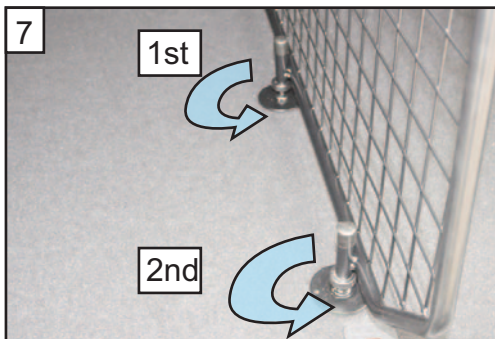

[www.guardsmandogguards.co.uk](http://www.guardsmandogguards.co.uk)

**KIT**

**C x2**

**D x2**

**A**

**B x2**

**Jaguar I-PACE  
(2018~Onwards)  
G1534D  
Boot Divider**

CAN ONLY BE USED IN WITH  
GUARDSMAN  
G1534 Jaguar I-PACE  
(2018 Onwards)  
Dog Guard

MUSS NUR IN MIT  
VERWENDET WERDEN  
G1534 Jaguar I-PACE  
(ab 2018)  
HundeGitter

MAG ALLEEN WORDEN  
GEBRUIKT MET EEN G1534  
Jaguar I-PACE  
(2018~)  
Hondenbeschermingskrek

'C' Grips on opposite side of mesh.  
'C' Griffe auf der gegenüberliegenden  
Seite des Netzes