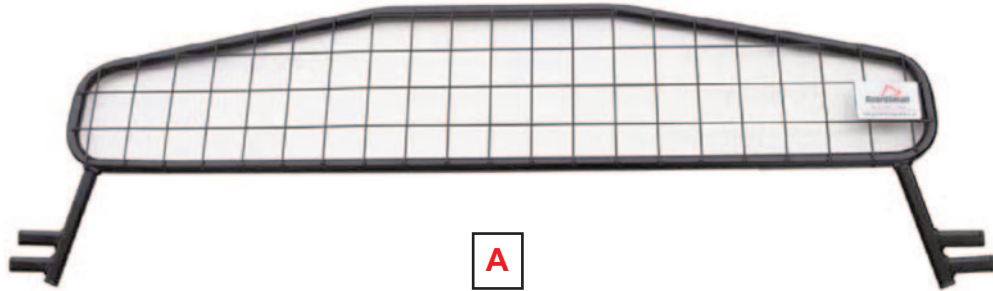

**KIT**

Mesh to Back of Car  
Grill auf der Rückseite des Autos

Close seats back slowly but forcefully  
Schließen Sie die Sitzlehnen langsam, aber kräftig

**Jaguar I Pace  
X590  
(2018~)**

**Part No.G1534**

**DOG GUARD  
FITTING INSTRUCTION**

**HUNDEGITTER  
EINBAUANLEITUNG**

**PROTECTION CONTRE LES CHIENS  
INSTRUCTIONS DE MONTAGE**

**HUNDEGITTER  
MONTERINGSVEJLEDNING**

**CONJUNTO PROTECTOR  
PARA PERROS  
INSTRUCCIONES DE MONTAJE**