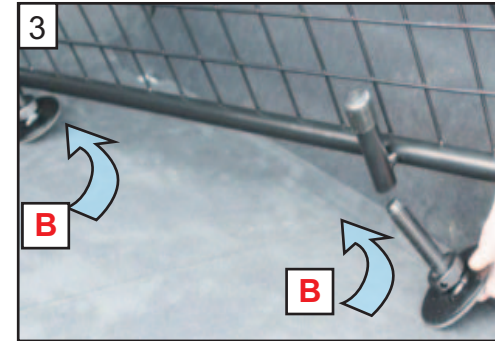

[www.guardsmandogguards.co.uk](http://www.guardsmandogguards.co.uk)

**KIT**

**C x2**

**D x2**

**A**

**B x2**

**Jaguar I-PACE  
(2018~Onwards)  
G1534D  
Boot Divider**

CAN ONLY BE USED IN WITH  
GUARDSMAN  
G1534 Jaguar I-PACE  
(2018 Onwards)  
Dog Guard

MUSS NUR IN MIT  
VERWENDET WERDEN  
G1534 Jaguar I-PACE  
(ab 2018)  
HundeGitter

MAG ALLEEN WORDEN  
GEBRUIKT MET EEN G1534  
Jaguar I-PACE  
(2018~)  
Hondenbeschermingskrek

'C' Grips on opposite side of mesh.  
'C' Griffe auf der gegenüberliegenden  
Seite des Netzes