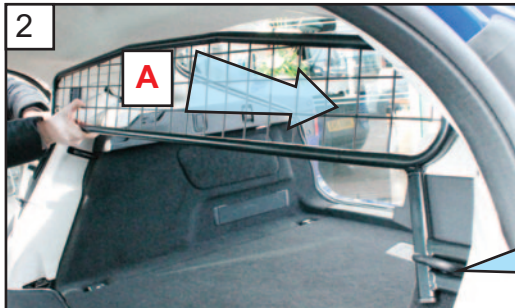

**KIT**

Mesh to Back of Car  
Grill auf der Rückseite des Autos

Close seats back slowly but forcefully  
Schließen Sie die Sitzlehnen langsam, aber kräftig

**Jaguar I Pace  
X590  
(2018~)**

**Part No.G1534**