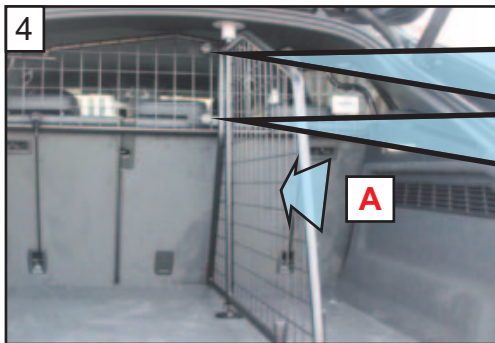

[www.guardsmandogguards.co.uk](http://www.guardsmandogguards.co.uk)

**KIT**

**C x2**

**D x2**

**A**

**B x2**

**Jaguar I-PACE  
(2018~Onwards)  
G1534D  
Boot Divider**

CAN ONLY BE USED IN WITH  
GUARDSMAN  
G1534 Jaguar I-PACE  
(2018 Onwards)  
Dog Guard

MUSS NUR IN MIT  
VERWENDET WERDEN  
G1534 Jaguar I-PACE  
(ab 2018)  
HundeGitter

MAG ALLEEN WORDEN  
GEBRUIKT MET EEN G1534  
Jaguar I-PACE  
(2018~)  
Hondenbeschermingskrek

'C' Grips on opposite side of mesh.  
'C' Griffe auf der gegenüberliegenden  
Seite des Netzes