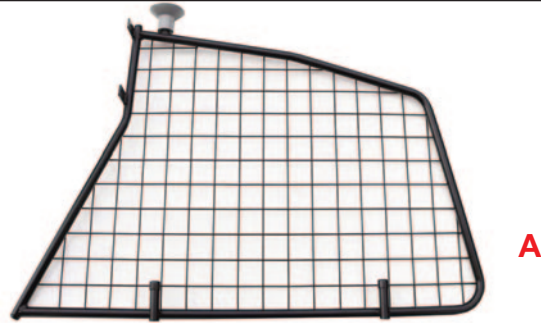

[www.guardsmandogguards.co.uk](http://www.guardsmandogguards.co.uk)

**KIT**

**C x2**

**D x2**

**A**

**B x2**

**Jaguar I-PACE  
(2018~Onwards)  
G1534D  
Boot Divider**

CAN ONLY BE USED IN WITH  
GUARDSMAN  
G1534 Jaguar I-PACE  
(2018 Onwards)  
Dog Guard

MUSS NUR IN MIT  
VERWENDET WERDEN  
G1534 Jaguar I-PACE  
(ab 2018)  
HundeGitter

MAG ALLEEN WORDEN  
GEBRUIKT MET EEN G1534  
Jaguar I-PACE  
(2018~)  
Hondenbeschermingskrek

'C' Grips on opposite side of mesh.  
'C' Griffe auf der gegenüberliegenden  
Seite des Netzes