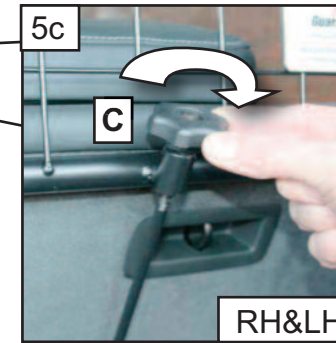

KIT

A

E x2

Audi Q8
(2018~Onwards)
G1533

DOG GUARD
FITTING INSTRUCTION

HUNDESCHUTZGITTER
EINBAUANLEITUNG

PROTECTION CONTRE LES CHIENS
INSTRUCTIONS DE MONTAGE

HUNDEGITTER
MONTERINGSVEJLEDNING

CONJUNTO PROTECTOR
PARA PERROS
INSTRUCCIONES DE MONTAJE

KIT BARRIERA CANI
ISTRUZIONI DI MONTAGGIO

HUNDEVERNIGITTER
MONTASJEVEILEDNING

HONDENBESCHERMINGSREK
INBOUWINSTRUKTIES

SATS HUNDSKYDD
MONTERINGSANVISNING