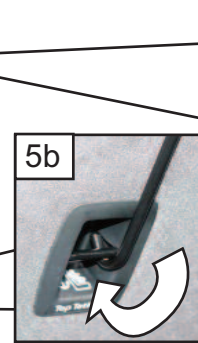

KIT

A

E x2

Audi Q8
(2018~Onwards)
G1533

DOG GUARD
FITTING INSTRUCTION

HUNDESCHUTZGITTER
EINBAUANLEITUNG

PROTECTION CONTRE LES CHIENS
INSTRUCTIONS DE MONTAGE

HUNDEGITTER
MONTERINGSVEJLEDNING