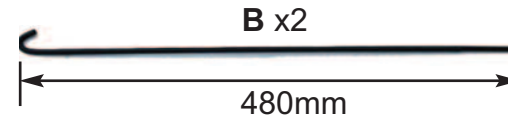

KIT

A

E x2

Audi Q8
(2018~Onwards)
G1533

DOG GUARD
FITTING INSTRUCTION

HUNDESCHUTZGITTER
EINBAUANLEITUNG

PROTECTION CONTRE LES CHIENS
INSTRUCTIONS DE MONTAGE

HUNDEGITTER
MONTERINGSVEJLEDNING