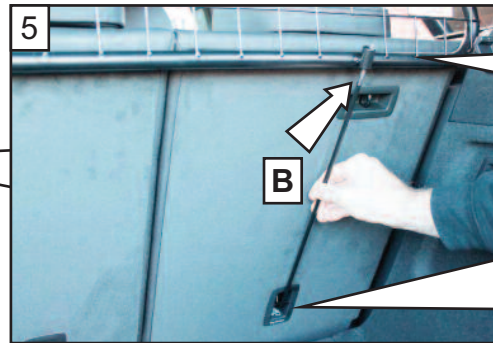

KIT

A

E x2

Audi Q8
(2018~Onwards)
G1533

DOG GUARD
FITTING INSTRUCTION

HUNDESCHUTZGITTER
EINBAUANLEITUNG

PROTECTION CONTRE LES CHIENS
INSTRUCTIONS DE MONTAGE

HUNDEGITTER
MONTERINGSVEJLEDNING

CONJUNTO PROTECTOR
PARA PERROS
INSTRUCCIONES DE MONTAJE

KIT BARRIERA CANI
ISTRUZIONI DI MONTAGGIO

HUNDEVERNIGITTER
MONTASJEVEILEDNING

HONDENBESCHERMINGSREK
INBOUWINSTRUKTIES

SATS HUNDSKYDD
MONTERINGSANVISNING