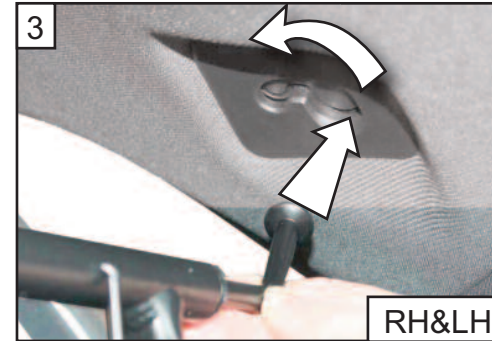

KIT

A

E x2

Audi Q8
(2018~Onwards)
G1533

DOG GUARD
FITTING INSTRUCTION

HUNDESCHUTZGITTER
EINBAUANLEITUNG

PROTECTION CONTRE LES CHIENS
INSTRUCTIONS DE MONTAGE

HUNDEGITTER
MONTERINGSVEJLEDNING

CONJUNTO PROTECTOR
PARA PERROS
INSTRUCCIONES DE MONTAJE

KIT BARRIERA CANI
ISTRUZIONI DI MONTAGGIO

HUNDEVERNIGITTER
MONTASJEVEILEDNING

HONDENBESCHERMINGSREK
INBOUWINSTRUKTIES

SATS HUNDSKYDD
MONTERINGSANVISNING