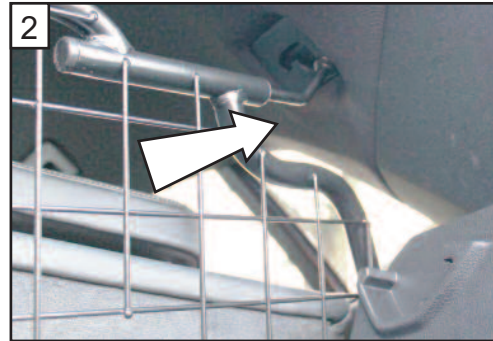

KIT

A

E x2

Audi Q8
(2018~Onwards)
G1533

DOG GUARD
FITTING INSTRUCTION

HUNDESCHUTZGITTER
EINBAUANLEITUNG

PROTECTION CONTRE LES CHIENS
INSTRUCTIONS DE MONTAGE

HUNDEGITTER
MONTERINGSVEJLEDNING

CONJUNTO PROTECTOR
PARA PERROS
INSTRUCCIONES DE MONTAJE

KIT BARRIERA CANI
ISTRUZIONI DI MONTAGGIO

HUNDEVERNIGITTER
MONTASJEVEILEDNING

HONDENBESCHERMINGSREK
INBOUWINSTRUKTIES

SATS HUNDSKYDD
MONTERINGSANVISNING