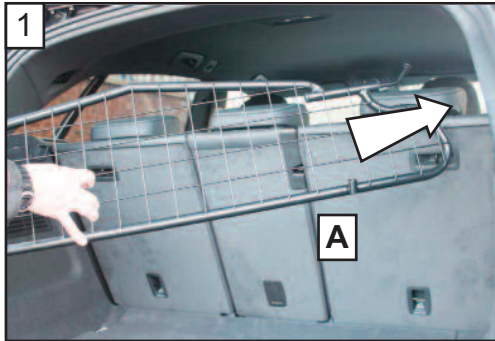

KIT

A

E x2

Audi Q8
(2018~Onwards)
G1533

DOG GUARD
FITTING INSTRUCTION

HUNDESCHUTZGITTER
EINBAUANLEITUNG

PROTECTION CONTRE LES CHIENS
INSTRUCTIONS DE MONTAGE

HUNDEGITTER
MONTERINGSVEJLEDNING

CONJUNTO PROTECTOR
PARA PERROS
INSTRUCCIONES DE MONTAJE

KIT BARRIERA CANI
ISTRUZIONI DI MONTAGGIO

HUNDEVERNIGITTER
MONTASJEVEILEDNING

HONDENBESCHERMINGSREK
INBOUWINSTRUKTIES

SATS HUNDSKYDD
MONTERINGSANVISNING