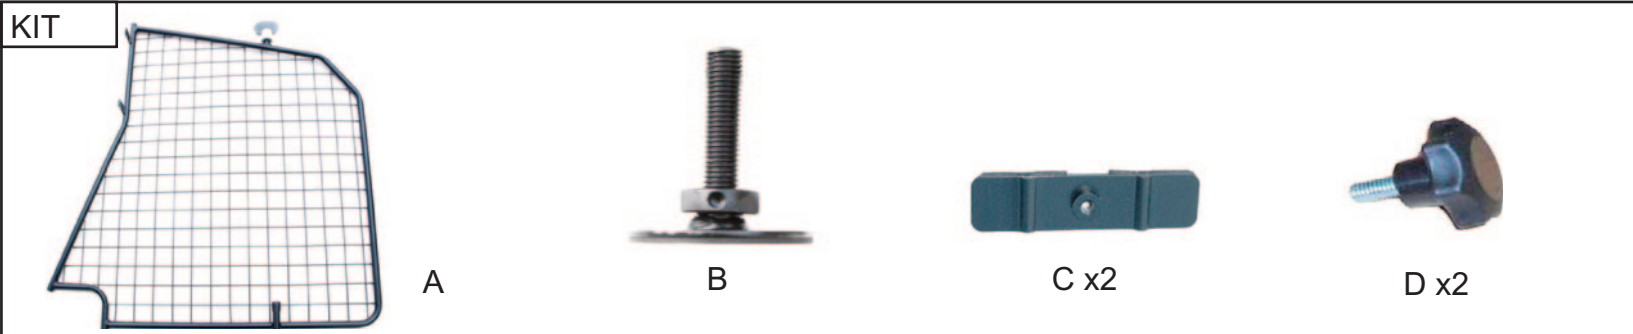

**Honda CRV #5
(2018~Onwards)
G1527D
Boot Divider**

CAN ONLY BE USED IN WITH
GUARDSMAN
G1527 Honda CRV
(2018 Onwards)
Dog Guard

MUSS NUR IN MIT
VERWENDET WERDEN
G1527 Honda CRV
(2018 Bis Jetzt)
HundeGitter

MAG ALLEEN WORDEN
GEBRUIKT MET EEN
G1527 Honda CRV
(2018 -)
Hondenbeschermingskrek

DOIT ÊTRE UTILISÉ
UNIQUEMENT AVEC UN
G1527 Honda CRV
(2018 -)
Grille de Chien

www.guardsmandogguards.co.uk
subject to alteration without notice