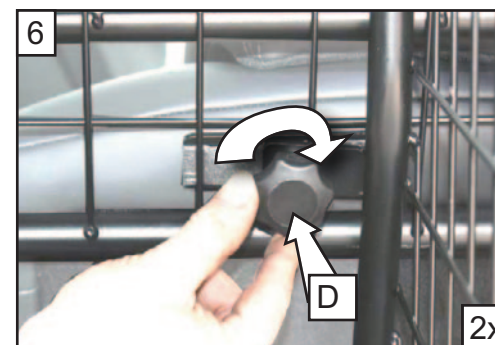

**Honda CRV #5
(2018~Onwards)
G1527D
Boot Divider**

CAN ONLY BE USED IN WITH
GUARDSMAN
G1527 Honda CRV
(2018 Onwards)
Dog Guard

MUSS NUR IN MIT
VERWENDET WERDEN
G1527 Honda CRV
(2018 Bis Jetzt)
HundeGitter

MAG ALLEEN WORDEN
GEBRUIKT MET EEN
G1527 Honda CRV
(2018 -)
Hondenbeschermingskrek

DOIT ÊTRE UTILISÉ
UNIQUEMENT AVEC UN
G1527 Honda CRV
(2018 -)
Grille de Chien

www.guardsmandogguards.co.uk
subject to alteration without notice