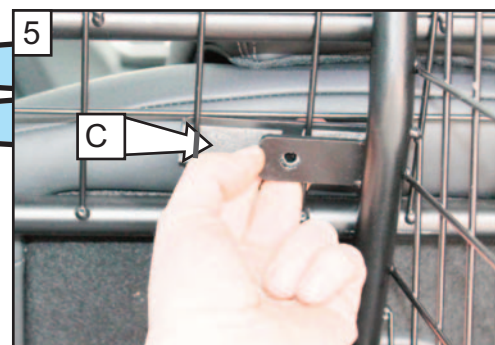

**Honda CRV #5
(2018~Onwards)
G1527D
Boot Divider**

CAN ONLY BE USED IN WITH
GUARDSMAN
G1527 Honda CRV
(2018 Onwards)
Dog Guard

MUSS NUR IN MIT
VERWENDET WERDEN
G1527 Honda CRV
(2018 Bis Jetzt)
HundeGitter

MAG ALLEEN WORDEN
GEBRUIKT MET EEN
G1527 Honda CRV
(2018 -)
Hondenbeschermingskrek

DOIT ÊTRE UTILISÉ
UNIQUEMENT AVEC UN
G1527 Honda CRV
(2018 -)
Grille de Chien

www.guardsmandogguards.co.uk
subject to alteration without notice