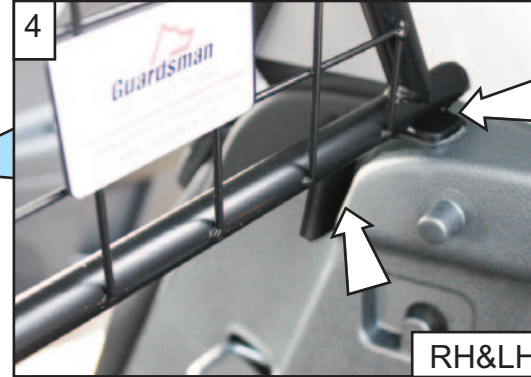

KIT

**KIA Rio
mk4 YB
(2017 onwards)
G1525**

**DOG GUARD
FITTING INSTRUCTION**

**HUNDESCHUTZGITTER
EINBAUANLEITUNG**

**PROTECTION CONTRE LES CHIENS
INSTRUCTIONS DE MONTAGE**

**HUNDEGITTER
MONTERINGSVEJLEDNING**

**CONJUNTO PROTECTOR
PARA PERROS
INSTRUCCIONES DE MONTAJE**

**KIT BARRIERA CANI
ISTRUZIONI DI MONTAGGIO**

**HUNDEVERNIGITTER
MONTASJEVEILEDNING**

**HONDENBESCHERMINGSREK
INBOUWINSTRUKTIES**

**SATS HUNDSKYDD
MONTERINGSANVISNING**