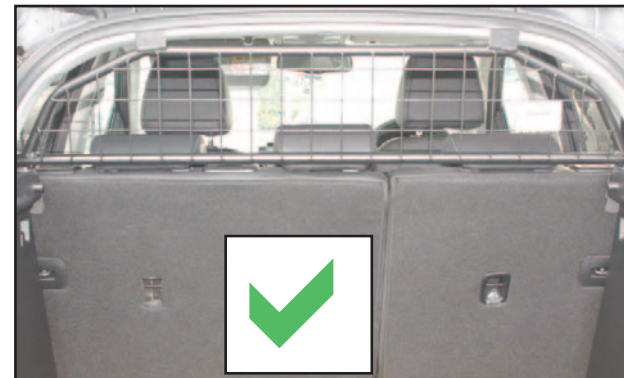

KIT

**KIA Rio
mk4 YB
(2017 onwards)
G1525**

**DOG GUARD
FITTING INSTRUCTION**

**HUNDESCHUTZGITTER
EINBAUANLEITUNG**

**PROTECTION CONTRE LES CHIENS
INSTRUCTIONS DE MONTAGE**

**HUNDEGITTER
MONTERINGSVEJLEDNING**