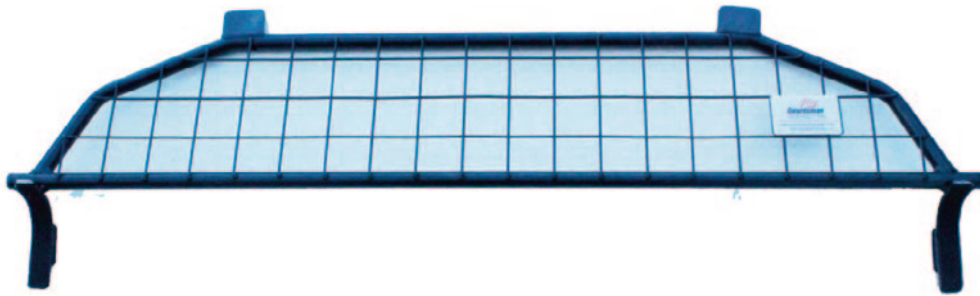

KIT

**KIA Rio
mk4 YB
(2017 onwards)
G1525**

**DOG GUARD
FITTING INSTRUCTION**

**HUNDESCHUTZGITTER
EINBAUANLEITUNG**

**PROTECTION CONTRE LES CHIENS
INSTRUCTIONS DE MONTAGE**

**HUNDEGITTER
MONTERINGSVEJLEDNING**