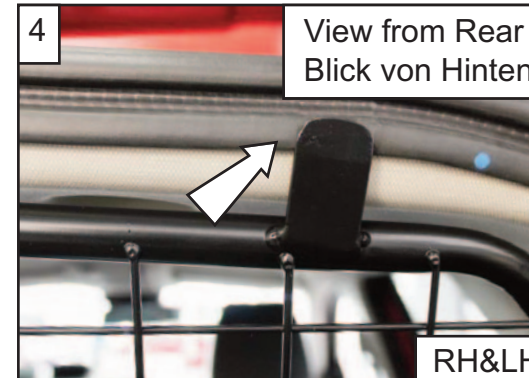

KIT

**Mazda CX-3
(2018 onwards)
G1522**

**DOG GUARD
FITTING INSTRUCTION**

**HUNDESCHUTZGITTER
EINBAUANLEITUNG**

**PROTECTION CONTRE LES CHIENS
INSTRUCTIONS DE MONTAGE**

**HUNDEGITTER
MONTERINGSVEJLEDNING**