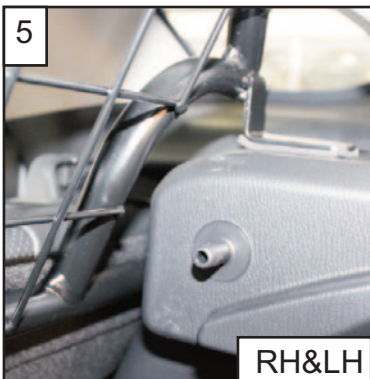

KIT

**Mazda CX-3
(2018 onwards)
G1522**

**DOG GUARD
FITTING INSTRUCTION**

**HUNDESCHUTZGITTER
EINBAUANLEITUNG**

**PROTECTION CONTRE LES CHIENS
INSTRUCTIONS DE MONTAGE**

**HUNDEGITTER
MONTERINGSVEJLEDNING**

**CONJUNTO PROTECTOR
PARA PERROS
INSTRUCCIONES DE MONTAJE**

**KIT BARRIERA CANI
ISTRUZIONI DI MONTAGGIO**

**HUNDEVERNIGITTER
MONTASJEVEILEDNING**

**HONDENBESCHERMINGSREK
INBOUWINSTRUKTIES**

**SATS HUNDSKYDD
MONTERINGSANVISNING**