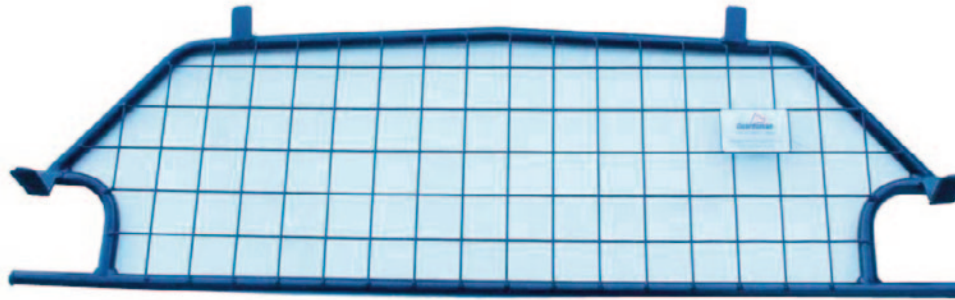

KIT

**Mazda CX-3
(2018 onwards)
G1522**

**DOG GUARD
FITTING INSTRUCTION**

**HUNDESCHUTZGITTER
EINBAUANLEITUNG**

**PROTECTION CONTRE LES CHIENS
INSTRUCTIONS DE MONTAGE**

**HUNDEGITTER
MONTERINGSVEJLEDNING**

**CONJUNTO PROTECTOR
PARA PERROS
INSTRUCCIONES DE MONTAJE**

**KIT BARRIERA CANI
ISTRUZIONI DI MONTAGGIO**

**HUNDEVERNIGITTER
MONTASJEVEILEDNING**

**HONDENBESCHERMINGSREK
INBOUWINSTRUKTIES**

**SATS HUNDSKYDD
MONTERINGSANVISNING**