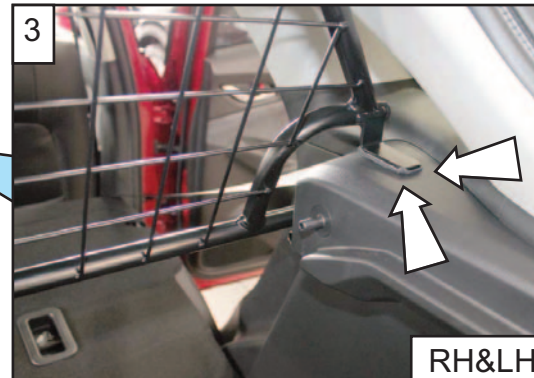

KIT

**Mazda CX-3
(2018 onwards)
G1522**

**DOG GUARD
FITTING INSTRUCTION**

**HUNDESCHUTZGITTER
EINBAUANLEITUNG**

**PROTECTION CONTRE LES CHIENS
INSTRUCTIONS DE MONTAGE**

**HUNDEGITTER
MONTERINGSVEJLEDNING**