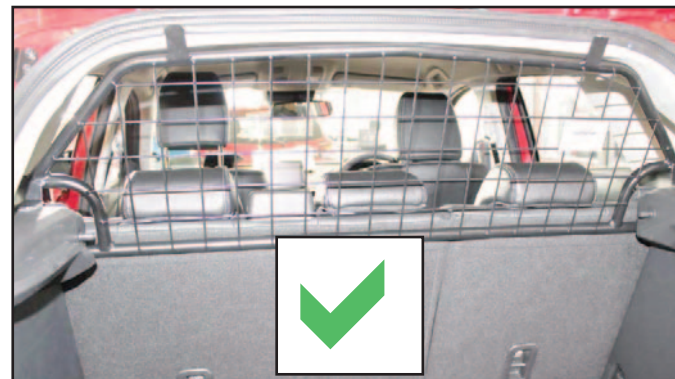

KIT

**Mazda CX-3
(2018 onwards)
G1522**

**DOG GUARD
FITTING INSTRUCTION**

**HUNDESCHUTZGITTER
EINBAUANLEITUNG**

**PROTECTION CONTRE LES CHIENS
INSTRUCTIONS DE MONTAGE**

**HUNDEGITTER
MONTERINGSVEJLEDNING**

**CONJUNTO PROTECTOR
PARA PERROS
INSTRUCCIONES DE MONTAJE**

**KIT BARRIERA CANI
ISTRUZIONI DI MONTAGGIO**

**HUNDEVERNIGITTER
MONTASJEVEILEDNING**

**HONDENBESCHERMINGSREK
INBOUWINSTRUKTIES**

**SATS HUNDSKYDD
MONTERINGSANVISNING**