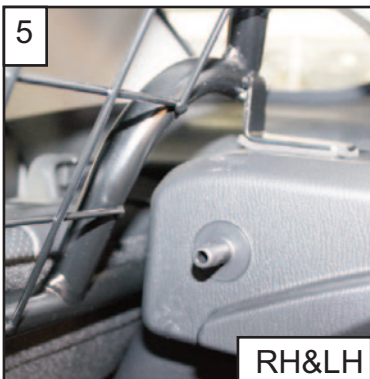

KIT

**Mazda CX-3
(2016 onwards)
G1522**

**DOG GUARD
FITTING INSTRUCTION**

**HUNDESCHUTZGITTER
EINBAUANLEITUNG**

**PROTECTION CONTRE LES CHIENS
INSTRUCTIONS DE MONTAGE**

**HUNDEGITTER
MONTERINGSVEJLEDNING**

**CONJUNTO PROTECTOR
PARA PERROS
INSTRUCCIONES DE MONTAJE**

**KIT BARRIERA CANI
ISTRUZIONI DI MONTAGGIO**

**HUNDEVERNIGITTER
MONTASJEVEILEDNING**

**HONDENBESCHERMINGSREK
INBOUWINSTRUKTIES**

**SATS HUNDSKYDD
MONTERINGSANVISNING**