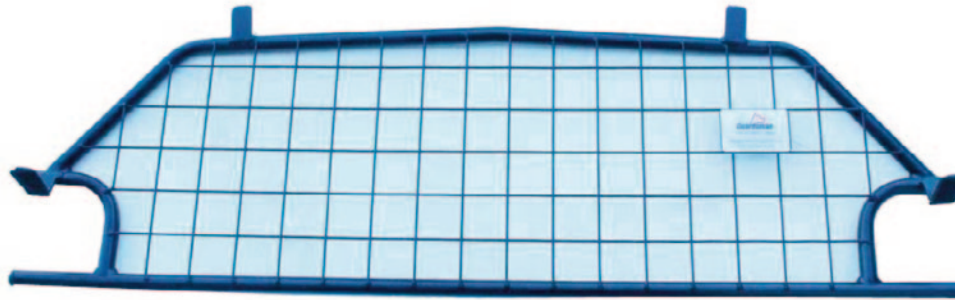

KIT

**Mazda CX-3
(2016 onwards)
G1522**

**DOG GUARD
FITTING INSTRUCTION**

**HUNDESCHUTZGITTER
EINBAUANLEITUNG**

**PROTECTION CONTRE LES CHIENS
INSTRUCTIONS DE MONTAGE**

**HUNDEGITTER
MONTERINGSVEJLEDNING**

**CONJUNTO PROTECTOR
PARA PERROS
INSTRUCCIONES DE MONTAJE**

**KIT BARRIERA CANI
ISTRUZIONI DI MONTAGGIO**

**HUNDEVERNIGITTER
MONTASJEVEILEDNING**

**HONDENBESCHERMINGSREK
INBOUWINSTRUKTIES**

**SATS HUNDSKYDD
MONTERINGSANVISNING**