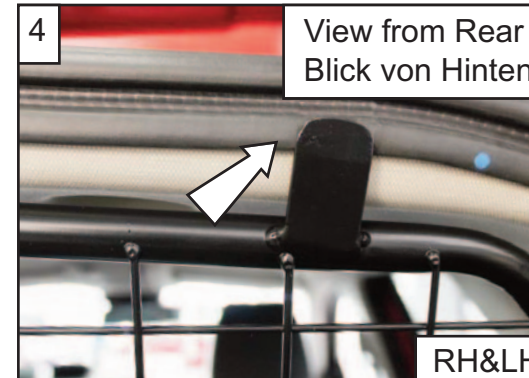

KIT

**Mazda CX-3
(2016 onwards)
G1522**

**DOG GUARD
FITTING INSTRUCTION**

**HUNDESCHUTZGITTER
EINBAUANLEITUNG**

**PROTECTION CONTRE LES CHIENS
INSTRUCTIONS DE MONTAGE**

**HUNDEGITTER
MONTERINGSVEJLEDNING**