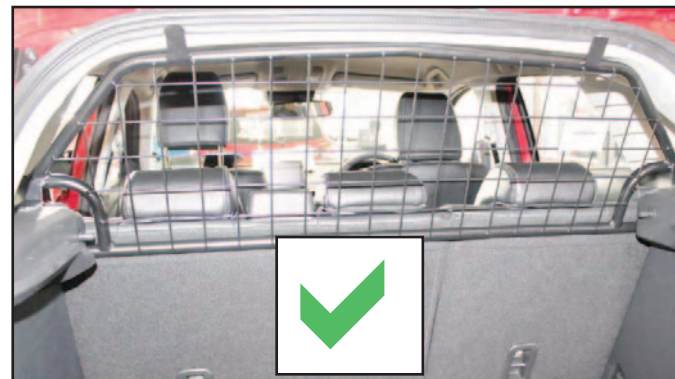

KIT

**Mazda CX-3
(2016 onwards)
G1522**

**DOG GUARD
FITTING INSTRUCTION**

**HUNDESCHUTZGITTER
EINBAUANLEITUNG**

**PROTECTION CONTRE LES CHIENS
INSTRUCTIONS DE MONTAGE**

**HUNDEGITTER
MONTERINGSVEJLEDNING**

**CONJUNTO PROTECTOR
PARA PERROS
INSTRUCCIONES DE MONTAJE**

**KIT BARRIERA CANI
ISTRUZIONI DI MONTAGGIO**

**HUNDEVERNIGITTER
MONTASJEVEILEDNING**

**HONDENBESCHERMINGSREK
INBOUWINSTRUKTIES**

**SATS HUNDSKYDD
MONTERINGSANVISNING**