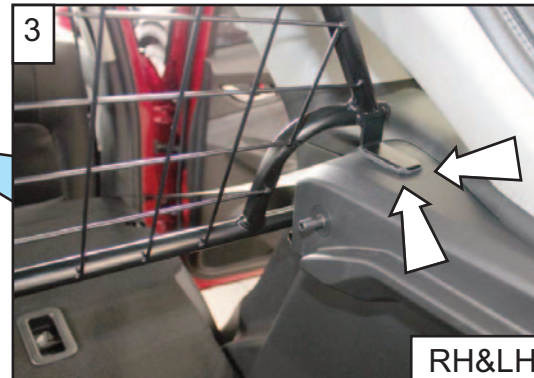

KIT

**Mazda CX-3
(2016 onwards)
G1522**

**DOG GUARD
FITTING INSTRUCTION**

**HUNDESCHUTZGITTER
EINBAUANLEITUNG**

**PROTECTION CONTRE LES CHIENS
INSTRUCTIONS DE MONTAGE**

**HUNDEGITTER
MONTERINGSVEJLEDNING**