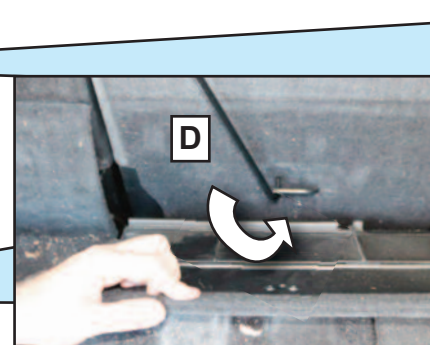

**Range Rover Sport  
mk1  
(2004-2013 onwards)  
G1508**

- DOG GUARD  
FITTING INSTRUCTION**
- HUNDESCHUTZGITTER  
EINBAUANLEITUNG**
- PROTECTION CONTRE LES CHIENS  
INSTRUCTIONS DE MONTAGE**
- HUNDEGITTER  
MONTERINGSVEJLEDNING**
- CONJUNTO PROTECTOR PARA PERROS  
INSTRUCCIONES DE MONTAJE**
- KIT BARRIERA CANI  
ISTRUZIONI DI MONTAGGIO**
- HUNDEVERNGITTER  
MONTASJEVEILEDNING**
- HONDENBESCHERMINGSREK  
INBOUWINSTRUKTIES**
- SATS HUNDSKYDD  
MONTERINGSANVISNING**
- KOIRAN TURVARISTIKKO  
ASENNUSOHJEET**

**Variable Boot Divider  
Kofferraum-Trenngitter**

CAN ONLY BE USED IN  
CONJUNCTION WITH  
GUARDSMAN

**Range Rover Sport mk1  
(2004-2013)  
Dog Guard  
part number. G1508**

Nur mit Hundegitter Guardsman  
**Range Rover Sport mk1**  
(Teilenummer G1508)  
kompatibel.