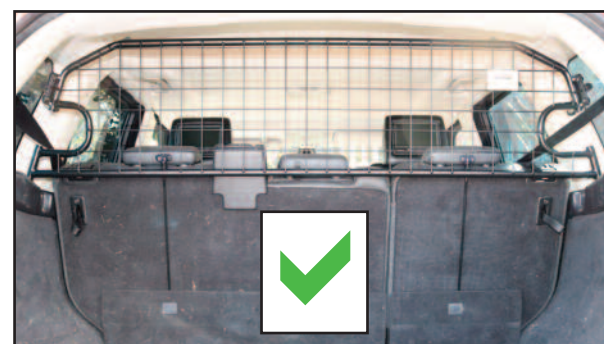

**Range Rover Sport  
mk1  
(2004-2013 onwards)  
G1508**

- DOG GUARD  
FITTING INSTRUCTION**
- HUNDESCHUTZGITTER  
EINBAUANLEITUNG**
- PROTECTION CONTRE LES CHIENS  
INSTRUCTIONS DE MONTAGE**
- HUNDEGITTER  
MONTERINGSVEJLEDNING**
- CONJUNTO PROTECTOR PARA PERROS  
INSTRUCCIONES DE MONTAJE**
- KIT BARRIERA CANI  
ISTRUZIONI DI MONTAGGIO**
- HUNDEVERNGITTER  
MONTASJEVEILEDNING**
- HONDENBESCHERMINGSREK  
INBOUWINSTRUKTIES**
- SATS HUNDSKYDD  
MONTERINGSANVISNING**
- KOIRAN TURVARISTIKKO  
ASENNUSOHJEET**