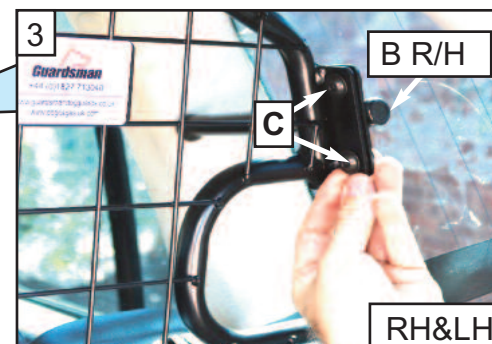

**Range Rover Sport  
mk1  
(2004-2013 onwards)  
G1508**

- DOG GUARD  
FITTING INSTRUCTION**
- HUNDESCHUTZGITTER  
EINBAUANLEITUNG**
- PROTECTION CONTRE LES CHIENS  
INSTRUCTIONS DE MONTAGE**
- HUNDEGITTER  
MONTERINGSVEJLEDNING**
- CONJUNTO PROTECTOR PARA PERROS  
INSTRUCCIONES DE MONTAJE**
- KIT BARRIERA CANI  
ISTRUZIONI DI MONTAGGIO**
- HUNDEVERNGITTER  
MONTASJEVEILEDNING**
- HONDENBESCHERMINGSREK  
INBOUWINSTRUKTIES**
- SATS HUNDSKYDD  
MONTERINGSANVISNING**
- KOIRAN TURVARISTIKKO  
ASENNUSOHJEET**

[www.guardsmandogguards.co.uk](http://www.guardsmandogguards.co.uk)

G1508 v.1 9/18

KIT

A

B

C x2

D x2

**Range Rover Sport  
mk1  
(2004-2013 onwards)  
G1508**

**Variable Boot Divider  
Kofferraum-Trenngitter**

CAN ONLY BE USED IN  
CONJUNCTION WITH  
GUARDSMAN

**Range Rover Sport mk1  
(2004-2013)  
Dog Guard  
part number. G1508**

Nur mit Hundegitter Guardsman  
**Range Rover Sport mk1**  
(Teilenummer G1508)  
kompatibel.