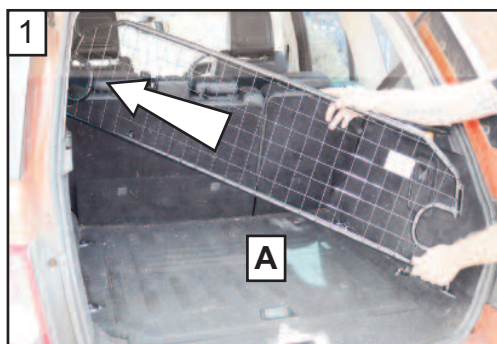

**Range Rover Sport  
mk1  
(2004-2013 onwards)  
G1508**

- DOG GUARD  
FITTING INSTRUCTION**
- HUNDESCHUTZGITTER  
EINBAUANLEITUNG**
- PROTECTION CONTRE LES CHIENS  
INSTRUCTIONS DE MONTAGE**
- HUNDEGITTER  
MONTERINGSVEJLEDNING**
- CONJUNTO PROTECTOR PARA PERROS  
INSTRUCCIONES DE MONTAJE**
- KIT BARRIERA CANI  
ISTRUZIONI DI MONTAGGIO**
- HUNDEVERNGITTER  
MONTASJEVEILEDNING**
- HONDENBESCHERMINGSREK  
INBOUWINSTRUKTIES**
- SATS HUNDSKYDD  
MONTERINGSANVISNING**
- KOIRAN TURVARISTIKKO  
ASENNUSOHJEET**

**Variable Boot Divider  
Kofferraum-Trenngitter**

CAN ONLY BE USED IN  
CONJUNCTION WITH  
GUARDSMAN

**Range Rover Sport mk1  
(2004-2013)  
Dog Guard  
part number. G1508**

Nur mit Hundegitter Guardsman  
**Range Rover Sport mk1**  
(Teilenummer G1508)  
kompatibel.