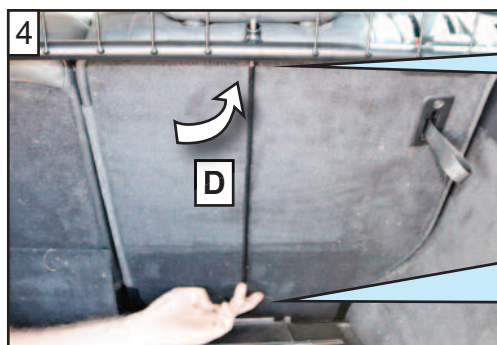

**Range Rover Sport  
mk1  
(2004-2013 onwards)  
G1508**

- DOG GUARD  
FITTING INSTRUCTION**
- HUNDESCHUTZGITTER  
EINBAUANLEITUNG**
- PROTECTION CONTRE LES CHIENS  
INSTRUCTIONS DE MONTAGE**
- HUNDEGITTER  
MONTERINGSVEJLEDNING**
- CONJUNTO PROTECTOR PARA PERROS  
INSTRUCCIONES DE MONTAJE**
- KIT BARRIERA CANI  
ISTRUZIONI DI MONTAGGIO**
- HUNDEVERNGITTER  
MONTASJEVEILEDNING**
- HONDENBESCHERMINGSREK  
INBOUWINSTRUKTIES**
- SATS HUNDSKYDD  
MONTERINGSANVISNING**
- KOIRAN TURVARISTIKKO  
ASENNUSOHJEET**

**Variable Boot Divider  
Kofferraum-Trenngitter**

CAN ONLY BE USED IN  
CONJUNCTION WITH  
GUARDSMAN

**Range Rover Sport mk1  
(2004-2013)  
Dog Guard  
part number. G1508**

Nur mit Hundegitter Guardsman  
**Range Rover Sport mk1**  
(Teilenummer G1508)  
kompatibel.