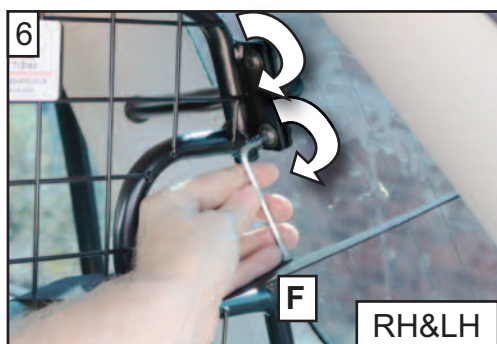

**Range Rover Sport  
mk1  
(2004-2013 onwards)  
G1508**

- DOG GUARD  
FITTING INSTRUCTION**
- HUNDESCHUTZGITTER  
EINBAUANLEITUNG**
- PROTECTION CONTRE LES CHIENS  
INSTRUCTIONS DE MONTAGE**
- HUNDEGITTER  
MONTERINGSVEJLEDNING**
- CONJUNTO PROTECTOR PARA PERROS  
INSTRUCCIONES DE MONTAJE**
- KIT BARRIERA CANI  
ISTRUZIONI DI MONTAGGIO**
- HUNDEVERNGITTER  
MONTASJEVEILEDNING**
- HONDENBESCHERMINGSREK  
INBOUWINSTRUKTIES**
- SATS HUNDSKYDD  
MONTERINGSANVISNING**
- KOIRAN TURVARISTIKKO  
ASENNUSOHJEET**

**Variable Boot Divider  
Kofferraum-Trenngitter**

CAN ONLY BE USED IN  
CONJUNCTION WITH  
GUARDSMAN

**Range Rover Sport mk1  
(2004-2013)  
Dog Guard  
part number. G1508**

Nur mit Hundegitter Guardsman  
**Range Rover Sport mk1**  
(Teilenummer G1508)  
kompatibel.