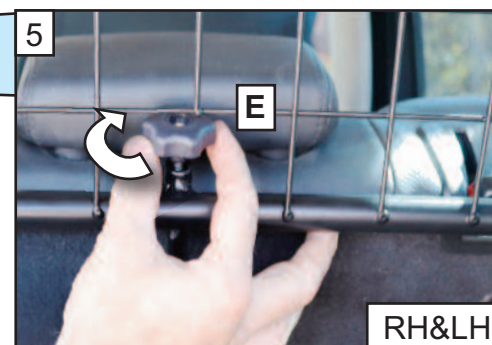

**Range Rover Sport  
mk1  
(2004-2013 onwards)  
G1508**

- DOG GUARD  
FITTING INSTRUCTION**
- HUNDESCHUTZGITTER  
EINBAUANLEITUNG**
- PROTECTION CONTRE LES CHIENS  
INSTRUCTIONS DE MONTAGE**
- HUNDEGITTER  
MONTERINGSVEJLEDNING**
- CONJUNTO PROTECTOR PARA PERROS  
INSTRUCCIONES DE MONTAJE**
- KIT BARRIERA CANI  
ISTRUZIONI DI MONTAGGIO**
- HUNDEVERNGITTER  
MONTASJEVEILEDNING**
- HONDENBESCHERMINGSREK  
INBOUWINSTRUKTIES**
- SATS HUNDSKYDD  
MONTERINGSANVISNING**
- KOIRAN TURVARISTIKKO  
ASENNUSOHJEET**

**Variable Boot Divider  
Kofferraum-Trenngitter**

CAN ONLY BE USED IN  
CONJUNCTION WITH  
GUARDSMAN

**Range Rover Sport mk1  
(2004-2013)  
Dog Guard  
part number. G1508**

Nur mit Hundegitter Guardsman  
**Range Rover Sport mk1**  
(Teilenummer G1508)  
kompatibel.