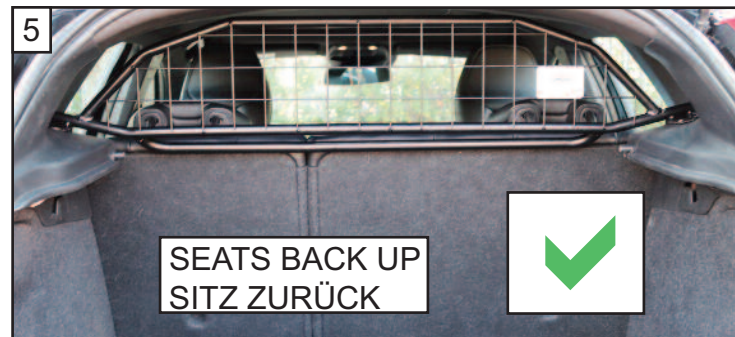

KIT

**Volvo V40  
(2013 onwards)  
G1514**

- DOG GUARD  
FITTING INSTRUCTION**
- HUNDESCHUTZGITTER  
EINBAUANLEITUNG**
- PROTECTION CONTRE LES CHIENS  
INSTRUCTIONS DE MONTAGE**
- HUNDEGITTER  
MONTERINGSVEJLEDNING**
- CONJUNTO PROTECTOR  
PARA PERROS  
INSTRUCCIONES DE MONTAJE**
- KIT BARRIERA CANI  
ISTRUZIONI DI MONTAGGIO**
- HUNDEVERNIGITTER  
MONTASJEVEILEDNING**
- HONDENBESCHERMINGSREK  
INBOUWINSTRUKTIES**
- SATS HUNDSKYDD  
MONTERINGSANVISNING**
- KOIRAN TURVARISTIKKO  
ASENNUSOHJEET**