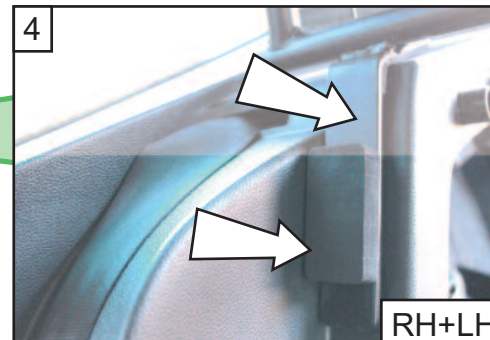

KIT

**Volvo V40  
(2013 onwards)  
G1514**

- DOG GUARD  
FITTING INSTRUCTION**
- HUNDESCHUTZGITTER  
EINBAUANLEITUNG**
- PROTECTION CONTRE LES CHIENS  
INSTRUCTIONS DE MONTAGE**
- HUNDEGITTER  
MONTERINGSVEJLEDNING**
- CONJUNTO PROTECTOR  
PARA PERROS  
INSTRUCCIONES DE MONTAJE**
- KIT BARRIERA CANI  
ISTRUZIONI DI MONTAGGIO**
- HUNDEVERNIGITTER  
MONTASJEVEILEDNING**
- HONDENBESCHERMINGSREK  
INBOUWINSTRUKTIES**
- SATS HUNDSKYDD  
MONTERINGSANVISNING**
- KOIRAN TURVARISTIKKO  
ASENNUSOHJEET**