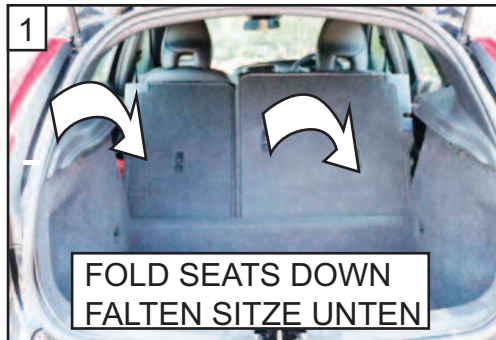

KIT

**Volvo V40  
(2013 onwards)  
G1514**

- DOG GUARD  
FITTING INSTRUCTION**
- HUNDESCHUTZGITTER  
EINBAUANLEITUNG**
- PROTECTION CONTRE LES CHIENS  
INSTRUCTIONS DE MONTAGE**
- HUNDEGITTER  
MONTERINGSVEJLEDNING**
- CONJUNTO PROTECTOR  
PARA PERROS  
INSTRUCCIONES DE MONTAJE**
- KIT BARRIERA CANI  
ISTRUZIONI DI MONTAGGIO**
- HUNDEVERNIGITTER  
MONTASJEVEILEDNING**
- HONDENBESCHERMINGSREK  
INBOUWINSTRUKTIES**
- SATS HUNDSKYDD  
MONTERINGSANVISNING**
- KOIRAN TURVARISTIKKO  
ASENNUSOHJEET**