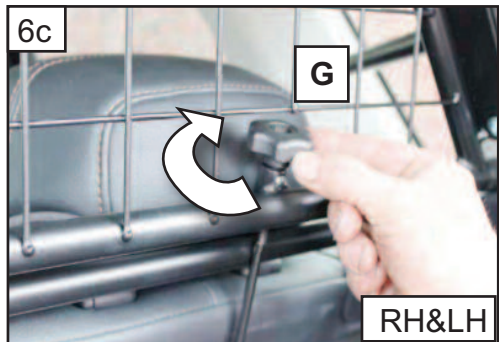

KIT

**Mazda Cx-5  
2017 Onwards  
G1510**

**DOG GUARD  
FITTING INSTRUCTION**  
**HUNDESCHUTZGITTER  
EINBAUANLEITUNG**  
**PROTECTION CONTRE LES CHIENS  
INSTRUCTIONS DE MONTAGE**  
**HUNDEGITTER  
MONTERINGSVEJLEDNING**  
**CONJUNTO PROTECTOR  
PARA PERROS  
INSTRUCCIONES DE MONTAJE**