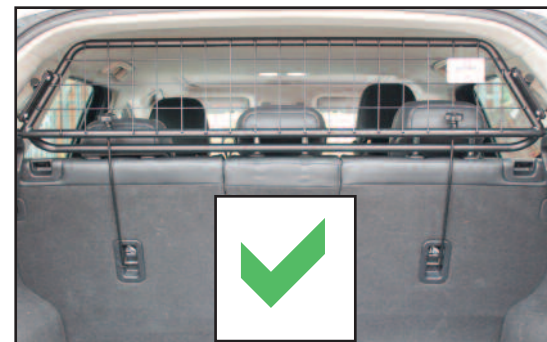

KIT

**Mazda Cx-5  
2017 Onwards  
G1510**

**DOG GUARD  
FITTING INSTRUCTION**  
**HUNDESCHUTZGITTER  
EINBAUANLEITUNG**  
**PROTECTION CONTRE LES CHIENS  
INSTRUCTIONS DE MONTAGE**  
**HUNDEGITTER  
MONTERINGSVEJLEDNING**  
**CONJUNTO PROTECTOR  
PARA PERROS  
INSTRUCCIONES DE MONTAJE**