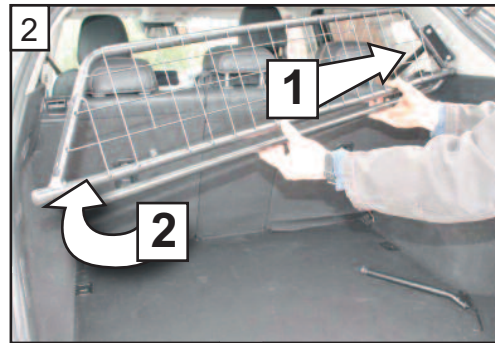

KIT

**Mazda Cx-5  
2017 Onwards  
G1510**

**DOG GUARD  
FITTING INSTRUCTION**  
**HUNDESCHUTZGITTER  
EINBAUANLEITUNG**  
**PROTECTION CONTRE LES CHIENS  
INSTRUCTIONS DE MONTAGE**  
**HUNDEGITTER  
MONTERINGSVEJLEDNING**  
**CONJUNTO PROTECTOR  
PARA PERROS  
INSTRUCCIONES DE MONTAJE**