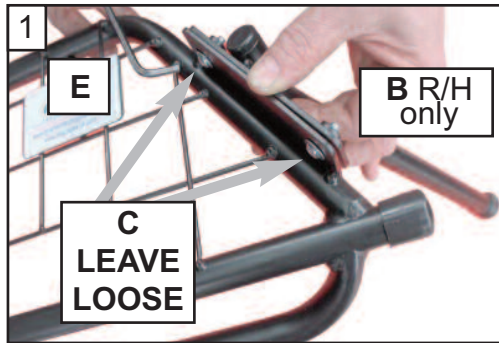

KIT

**Mazda Cx-5  
2017 Onwards  
G1510**

**DOG GUARD  
FITTING INSTRUCTION**  
**HUNDESCHUTZGITTER  
EINBAUANLEITUNG**  
**PROTECTION CONTRE LES CHIENS  
INSTRUCTIONS DE MONTAGE**  
**HUNDEGITTER  
MONTERINGSVEJLEDNING**  
**CONJUNTO PROTECTOR  
PARA PERROS  
INSTRUCCIONES DE MONTAJE**

[www.guardsmantogguards.co.uk](http://www.guardsmantogguards.co.uk)

KIT

A

B x2

C x2

D x2

Mazda CX-5  
(2017 onwards)  
G1510D

Variable Boot Divider  
Kofferraum-Trenngitter

CAN ONLY BE USED IN  
CONJUNCTION WITH  
GUARDSMAN  
Mazda Cx-5  
(2017 onwards)  
Dog Guard  
part number. G1510

Nur mit Hundegitter Guardsman  
Mazda Cx-5  
(Teilenummer G1510)  
kompatibel.

**! LOOSEN FIXINGS !**  
**! Befestigungen lösen !**