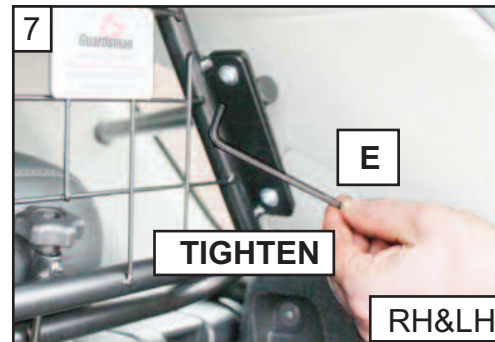

KIT

**Mazda Cx-5  
2017 Onwards  
G1510**

**DOG GUARD  
FITTING INSTRUCTION**  
**HUNDESCHUTZGITTER  
EINBAUANLEITUNG**  
**PROTECTION CONTRE LES CHIENS  
INSTRUCTIONS DE MONTAGE**  
**HUNDEGITTER  
MONTERINGSVEJLEDNING**  
**CONJUNTO PROTECTOR  
PARA PERROS  
INSTRUCCIONES DE MONTAJE**