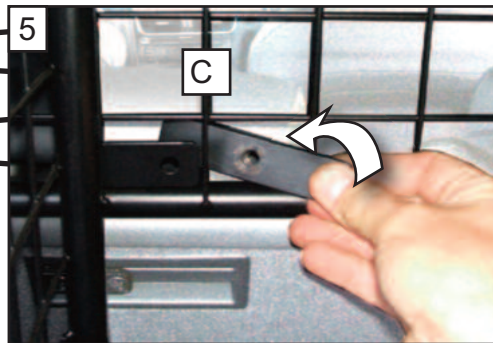

KIT

**Mazda Cx-5  
2017 Onwards  
G1510**

**DOG GUARD  
FITTING INSTRUCTION**  
**HUNDESCHUTZGITTER  
EINBAUANLEITUNG**  
**PROTECTION CONTRE LES CHIENS  
INSTRUCTIONS DE MONTAGE**  
**HUNDEGITTER  
MONTERINGSVEJLEDNING**  
**CONJUNTO PROTECTOR  
PARA PERROS  
INSTRUCCIONES DE MONTAJE**

[www.guardsmantogguards.co.uk](http://www.guardsmantogguards.co.uk)

KIT

A

B x2

C x2

D x2

Mazda CX-5  
(2017 onwards)  
G1510D

Variable Boot Divider  
Kofferraum-Trenngitter

CAN ONLY BE USED IN  
CONJUNCTION WITH  
GUARDSMAN  
Mazda Cx-5  
(2017 onwards)  
Dog Guard  
part number. G1510

Nur mit Hundegitter Guardsman  
Mazda Cx-5  
(Teilenummer G1510)  
kompatibel.

**! LOOSEN FIXINGS !**  
**! Befestigungen lösen !**