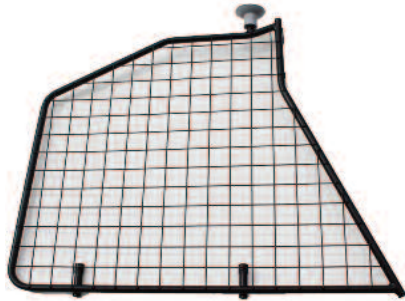

KIT

**Mazda Cx-5  
2017 Onwards  
G1510**

**DOG GUARD  
FITTING INSTRUCTION**  
**HUNDESCHUTZGITTER  
EINBAUANLEITUNG**  
**PROTECTION CONTRE LES CHIENS  
INSTRUCTIONS DE MONTAGE**  
**HUNDEGITTER  
MONTERINGSVEJLEDNING**  
**CONJUNTO PROTECTOR  
PARA PERROS  
INSTRUCCIONES DE MONTAJE**

[www.guardsmantogguards.co.uk](http://www.guardsmantogguards.co.uk)

KIT

A

B x2

C x2

D x2

Mazda CX-5  
(2017 onwards)  
G1510D

Variable Boot Divider  
Kofferraum-Trenngitter

CAN ONLY BE USED IN  
CONJUNCTION WITH  
GUARDSMAN  
Mazda Cx-5  
(2017 onwards)  
Dog Guard  
part number. G1510

Nur mit Hundegitter Guardsman  
Mazda Cx-5  
(Teilenummer G1510)  
kompatibel.

**! LOOSEN FIXINGS !**  
**! Befestigungen lösen !**