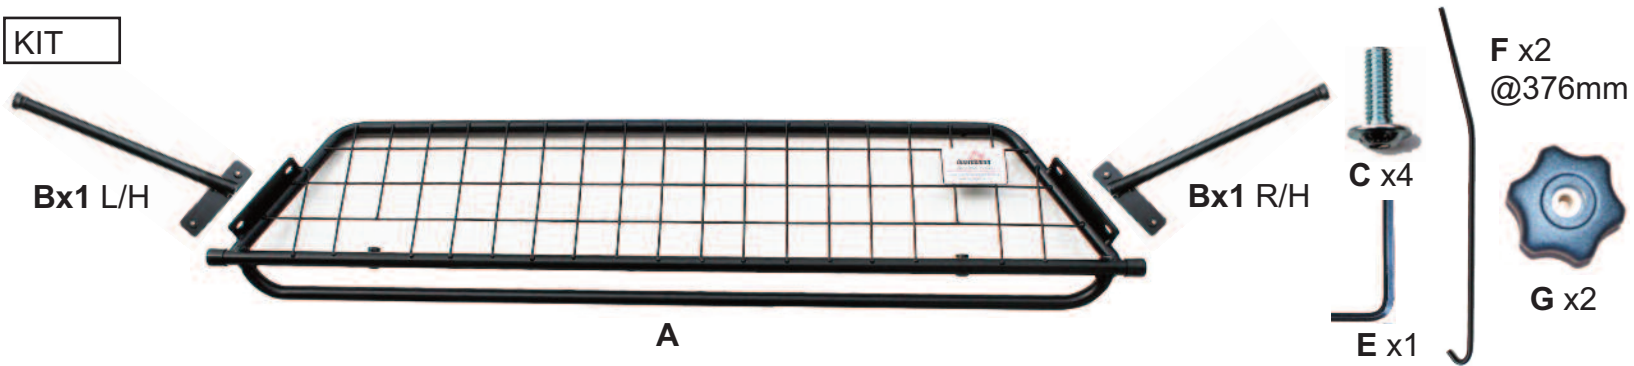

KIT

**Mazda Cx-5  
2017 Onwards  
G1510**

**DOG GUARD  
FITTING INSTRUCTION**  
**HUNDESCHUTZGITTER  
EINBAUANLEITUNG**  
**PROTECTION CONTRE LES CHIENS  
INSTRUCTIONS DE MONTAGE**  
**HUNDEGITTER  
MONTERINGSVEJLEDNING**  
**CONJUNTO PROTECTOR  
PARA PERROS  
INSTRUCCIONES DE MONTAJE**

[www.guardsmantogguards.co.uk](http://www.guardsmantogguards.co.uk)

KIT

A

B x2

C x2

D x2

Mazda CX-5  
(2017 onwards)  
G1510D

Variable Boot Divider  
Kofferraum-Trenngitter

CAN ONLY BE USED IN  
CONJUNCTION WITH  
GUARDSMAN  
Mazda Cx-5  
(2017 onwards)  
Dog Guard  
part number. G1510

Nur mit Hundegitter Guardsman  
Mazda Cx-5  
(Teilenummer G1510)  
kompatibel.

**! LOOSEN FIXINGS !**  
**! Befestigungen lösen !**