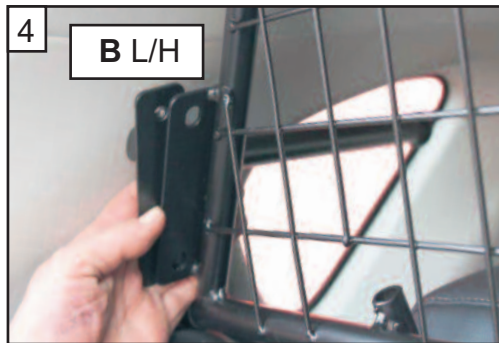

KIT

**Mazda Cx-5  
2017 Onwards  
G1510**

**DOG GUARD  
FITTING INSTRUCTION**  
**HUNDESCHUTZGITTER  
EINBAUANLEITUNG**  
**PROTECTION CONTRE LES CHIENS  
INSTRUCTIONS DE MONTAGE**  
**HUNDEGITTER  
MONTERINGSVEJLEDNING**  
**CONJUNTO PROTECTOR  
PARA PERROS  
INSTRUCCIONES DE MONTAJE**

[www.guardsmantogguards.co.uk](http://www.guardsmantogguards.co.uk)

KIT

A

B x2

C x2

D x2

Mazda CX-5  
(2017 onwards)  
G1510D

Variable Boot Divider  
Kofferraum-Trenngitter