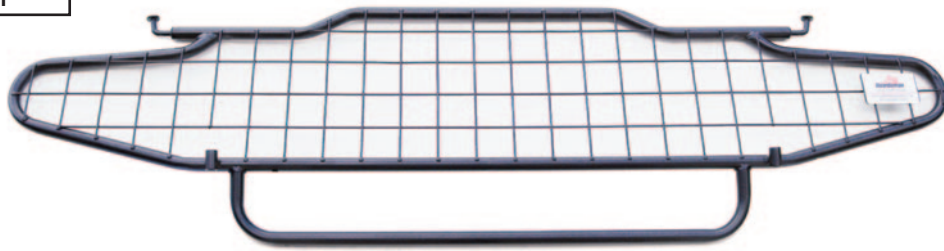

KIT

A

B x2 OR B x2  
445mm 300mm

C x2

**Range Rover Velar  
(2018 onwards)  
G1509**

**DOG GUARD  
FITTING INSTRUCTION**

**HUNDESCHUTZGITTER  
EINBAUANLEITUNG**

**PROTECTION CONTRE LES CHIENS  
INSTRUCTIONS DE MONTAGE**

**HUNDEGITTER  
MONTERINGSVEJLEDNING**

**CONJUNTO PROTECTOR PARA PERROS  
INSTRUCCIONES DE MONTAJE**

**KIT BARRIERA CANI  
ISTRUZIONI DI MONTAGGIO**

**HUNDEVERNGITTER  
MONTASJEVEILEDNING**

**HONDENBESCHERMINGSREK  
INBOUWINSTRUKTIES**