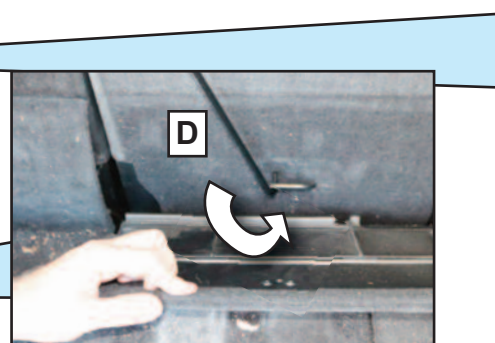

KIT

**Range Rover Sport
mk1
(2004-2013 onwards)
G1508**

**DOG GUARD
FITTING INSTRUCTION**

**HUNDESCHUTZGITTER
EINBAUANLEITUNG**

**PROTECTION CONTRE LES CHIENS
INSTRUCTIONS DE MONTAGE**

**HUNDEGITTER
MONTERINGSVEJLEDNING**