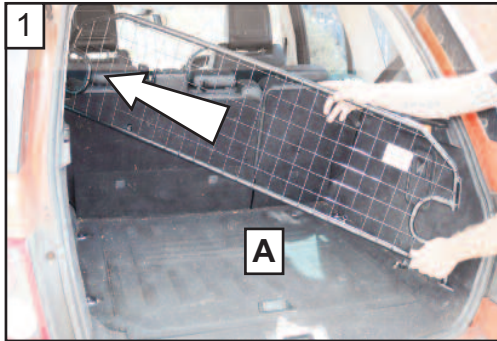

KIT

**Range Rover Sport
mk1
(2004-2013 onwards)
G1508**

**DOG GUARD
FITTING INSTRUCTION**

**HUNDESCHUTZGITTER
EINBAUANLEITUNG**

**PROTECTION CONTRE LES CHIENS
INSTRUCTIONS DE MONTAGE**

**HUNDEGITTER
MONTERINGSVEJLEDNING**