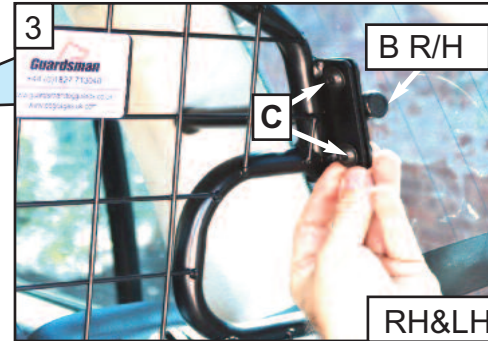

KIT

**Range Rover Sport
mk1
(2004-2013 onwards)
G1508**

**DOG GUARD
FITTING INSTRUCTION**

**HUNDESCHUTZGITTER
EINBAUANLEITUNG**

**PROTECTION CONTRE LES CHIENS
INSTRUCTIONS DE MONTAGE**

**HUNDEGITTER
MONTERINGSVEJLEDNING**

**CONJUNTO PROTECTOR PARA PERROS
INSTRUCCIONES DE MONTAJE**

**KIT BARRIERA CANI
ISTRUZIONI DI MONTAGGIO**

**HUNDEVERNGITTER
MONTASJEVEILEDNING**

**HONDENBESCHERMINGSREK
INBOUWINSTRUKTIES**

**SATS HUNDSKYDD
MONTERINGSANVISNING**