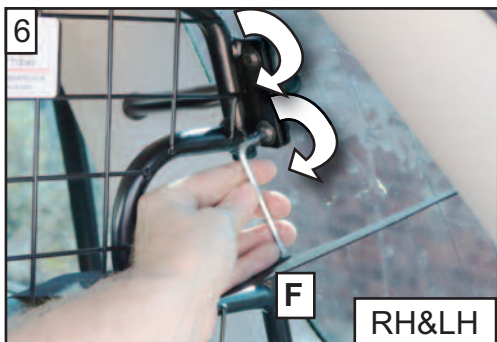

KIT

**Range Rover Sport
mk1
(2004-2013 onwards)
G1508**

**DOG GUARD
FITTING INSTRUCTION**

**HUNDESCHUTZGITTER
EINBAUANLEITUNG**

**PROTECTION CONTRE LES CHIENS
INSTRUCTIONS DE MONTAGE**

**HUNDEGITTER
MONTERINGSVEJLEDNING**

**CONJUNTO PROTECTOR PARA PERROS
INSTRUCCIONES DE MONTAJE**

**KIT BARRIERA CANI
ISTRUZIONI DI MONTAGGIO**

**HUNDEVERNGITTER
MONTASJEVEILEDNING**

**HONDENBESCHERMINGSREK
INBOUWINSTRUKTIES**

**SATS HUNDSKYDD
MONTERINGSANVISNING**