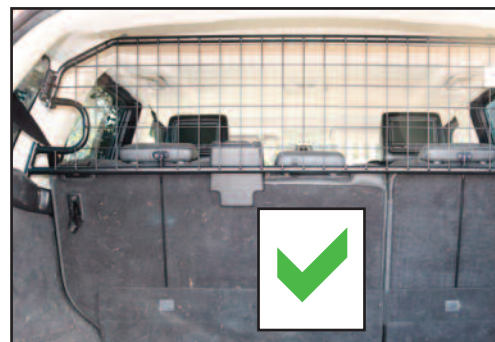

KIT

**Range Rover Sport
mk1
(2004-2013 onwards)
G1508**

**DOG GUARD
FITTING INSTRUCTION**

**HUNDESCHUTZGITTER
EINBAUANLEITUNG**

**PROTECTION CONTRE LES CHIENS
INSTRUCTIONS DE MONTAGE**

**HUNDEGITTER
MONTERINGSVEJLEDNING**