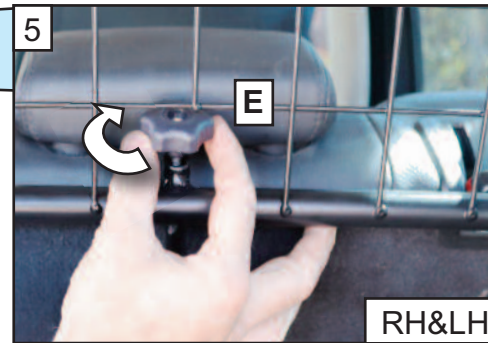

KIT

**Range Rover Sport
mk1
(2004-2013 onwards)
G1508**

**DOG GUARD
FITTING INSTRUCTION**

**HUNDESCHUTZGITTER
EINBAUANLEITUNG**

**PROTECTION CONTRE LES CHIENS
INSTRUCTIONS DE MONTAGE**

**HUNDEGITTER
MONTERINGSVEJLEDNING**

**CONJUNTO PROTECTOR PARA PERROS
INSTRUCCIONES DE MONTAJE**

**KIT BARRIERA CANI
ISTRUZIONI DI MONTAGGIO**

**HUNDEVERNGITTER
MONTASJEVEILEDNING**

**HONDENBESCHERMINGSREK
INBOUWINSTRUKTIES**

**SATS HUNDSKYDD
MONTERINGSANVISNING**