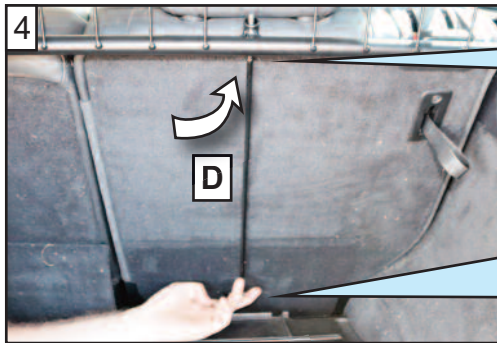

KIT

**Range Rover Sport
mk1
(2004-2013 onwards)
G1508**

**DOG GUARD
FITTING INSTRUCTION**

**HUNDESCHUTZGITTER
EINBAUANLEITUNG**

**PROTECTION CONTRE LES CHIENS
INSTRUCTIONS DE MONTAGE**

**HUNDEGITTER
MONTERINGSVEJLEDNING**

**CONJUNTO PROTECTOR PARA PERROS
INSTRUCCIONES DE MONTAJE**

**KIT BARRIERA CANI
ISTRUZIONI DI MONTAGGIO**

**HUNDEVERNGITTER
MONTASJEVEILEDNING**

**HONDENBESCHERMINGSREK
INBOUWINSTRUKTIES**

**SATS HUNDSKYDD
MONTERINGSANVISNING**