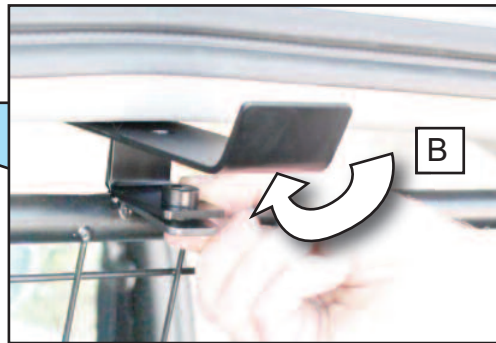

KIT

**Nissan Leaf
-2017 onwards ZE1
G1507**

**DOG GUARD
FITTING INSTRUCTION**

**HUNDESCHUTZGITTER
EINBAUANLEITUNG**

**PROTECTION CONTRE LES CHIENS
INSTRUCTIONS DE MONTAGE**

**HUNDEGITTER
MONTERINGSVEJLEDNING**