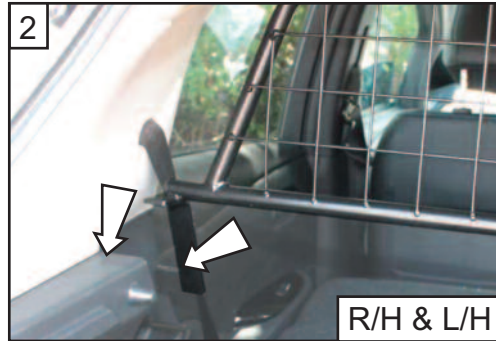

KIT

**Nissan Leaf
-2017 onwards ZE1
G1507**

**DOG GUARD
FITTING INSTRUCTION**

**HUNDESCHUTZGITTER
EINBAUANLEITUNG**

**PROTECTION CONTRE LES CHIENS
INSTRUCTIONS DE MONTAGE**

**HUNDEGITTER
MONTERINGSVEJLEDNING**