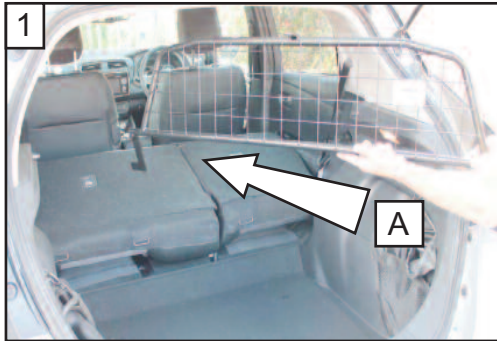

KIT

**Nissan Leaf
-2017 onwards ZE1
G1507**

**DOG GUARD
FITTING INSTRUCTION**

**HUNDESCHUTZGITTER
EINBAUANLEITUNG**

**PROTECTION CONTRE LES CHIENS
INSTRUCTIONS DE MONTAGE**

**HUNDEGITTER
MONTERINGSVEJLEDNING**