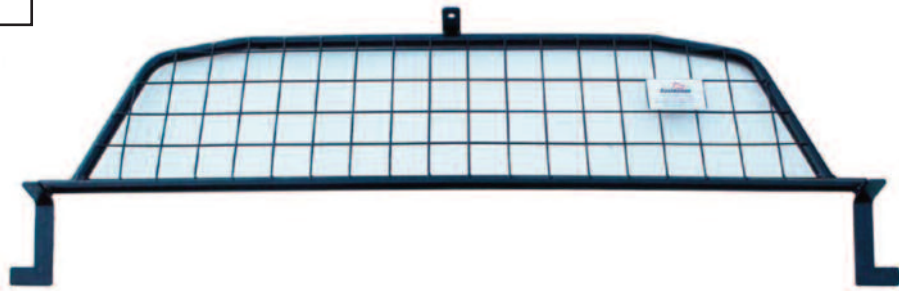

KIT

**Nissan Leaf
-2017 onwards ZE1
G1507**

**DOG GUARD
FITTING INSTRUCTION**

**HUNDESCHUTZGITTER
EINBAUANLEITUNG**

**PROTECTION CONTRE LES CHIENS
INSTRUCTIONS DE MONTAGE**

**HUNDEGITTER
MONTERINGSVEJLEDNING**