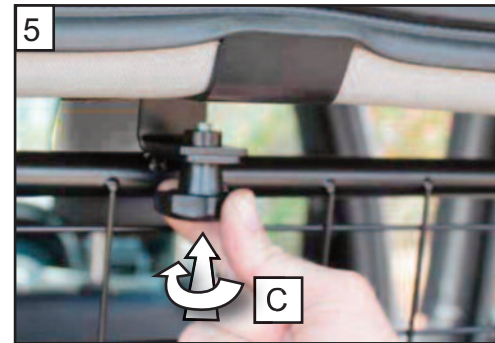

KIT

**Nissan Leaf
-2017 onwards ZE1
G1507**

**DOG GUARD
FITTING INSTRUCTION**

**HUNDESCHUTZGITTER
EINBAUANLEITUNG**

**PROTECTION CONTRE LES CHIENS
INSTRUCTIONS DE MONTAGE**

**HUNDEGITTER
MONTERINGSVEJLEDNING**