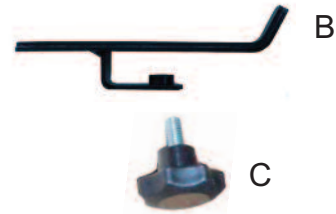

KIT

**Nissan Leaf
-2017 onwards ZE1
G1507**

**DOG GUARD
FITTING INSTRUCTION**

**HUNDESCHUTZGITTER
EINBAUANLEITUNG**

**PROTECTION CONTRE LES CHIENS
INSTRUCTIONS DE MONTAGE**

**HUNDEGITTER
MONTERINGSVEJLEDNING**