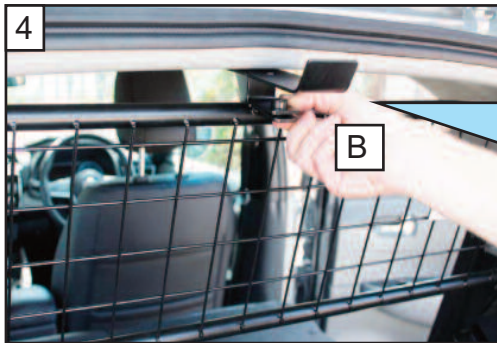

KIT

**Nissan Leaf
-2017 onwards ZE1
G1507**

**DOG GUARD
FITTING INSTRUCTION**

**HUNDESCHUTZGITTER
EINBAUANLEITUNG**

**PROTECTION CONTRE LES CHIENS
INSTRUCTIONS DE MONTAGE**

**HUNDEGITTER
MONTERINGSVEJLEDNING**

**CONJUNTO PROTECTOR PARA
PERROS
INSTRUCCIONES DE MONTAJE**

**KIT BARRIERA CANI
ISTRUZIONI DI MONTAGGIO**

**HUNDEVERNGITTER
MONTASJEVEILEDNING**

**HONDENBESCHERMINGSREK
INBOUWINSTRUKTIES**

**SATS HUNDSKYDD
MONTERINGSANVISNING**