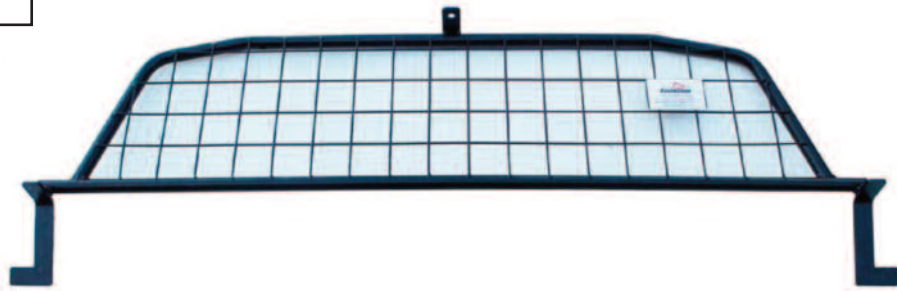

KIT

**Nissan Leaf  
-2017 onwards ZE1  
G1507**

**DOG GUARD  
FITTING INSTRUCTION**

**HUNDESCHUTZGITTER  
EINBAUANLEITUNG**

**PROTECTION CONTRE LES CHIENS  
INSTRUCTIONS DE MONTAGE**

**HUNDEGITTER  
MONTERINGSVEJLEDNING**