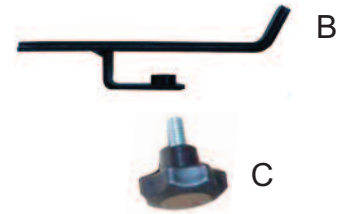

KIT

**Nissan Leaf  
-2017 onwards ZE1  
G1507**

**DOG GUARD  
FITTING INSTRUCTION**

**HUNDESCHUTZGITTER  
EINBAUANLEITUNG**

**PROTECTION CONTRE LES CHIENS  
INSTRUCTIONS DE MONTAGE**

**HUNDEGITTER  
MONTERINGSVEJLEDNING**