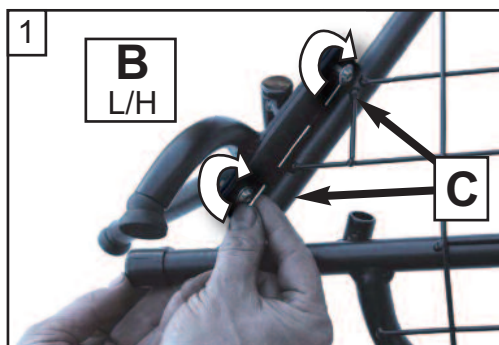

**Peugeot 3008
(2017 onwards)
G1512**

**DOG GUARD
FITTING INSTRUCTION**

**HUNDESCHUTZGITTER
EINBAUANLEITUNG**

**PROTECTION CONTRE LES CHIENS
INSTRUCTIONS DE MONTAGE**

**HUNDEGITTER
MONTERINGSVEJLEDNING**

**CONJUNTO PROTECTOR PARA PERROS
INSTRUCCIONES DE MONTAJE**

**KIT BARRIERA CANI
ISTRUZIONI DI MONTAGGIO**

**HUNDEVERNGITTER
MONTASJEVEILEDNING**

**HONDENBESCHERMINGSREK
INBOUWINSTRUKTIES**

**SATS HUNDSKYDD
MONTERINGSANVISNING**

**KOIRAN TURVARISTIKKO
ASENNUSOHJEET**