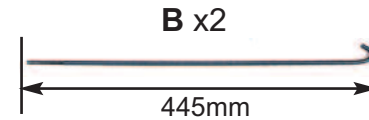

KIT

A

C x2

**Range Rover Velar
(2018 onwards)
G1509**

**DOG GUARD
FITTING INSTRUCTION**

**HUNDESCHUTZGITTER
EINBAUANLEITUNG**

**PROTECTION CONTRE LES CHIENS
INSTRUCTIONS DE MONTAGE**

**HUNDEGITTER
MONTERINGSVEJLEDNING**