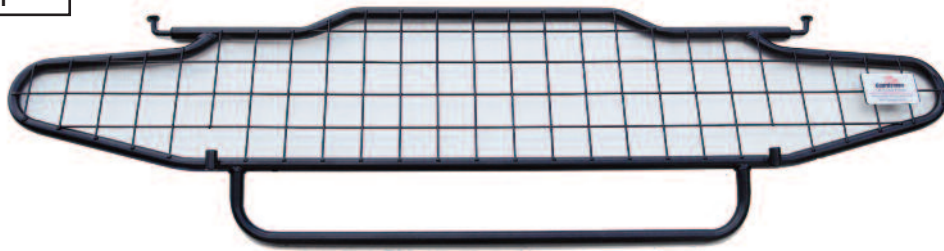

KIT

A

C x2

**Range Rover Velar
(2018 onwards)
G1509**

**DOG GUARD
FITTING INSTRUCTION**

**HUNDESCHUTZGITTER
EINBAUANLEITUNG**

**PROTECTION CONTRE LES CHIENS
INSTRUCTIONS DE MONTAGE**

**HUNDEGITTER
MONTERINGSVEJLEDNING**

**CONJUNTO PROTECTOR PARA PERROS
INSTRUCCIONES DE MONTAJE**

**KIT BARRIERA CANI
ISTRUZIONI DI MONTAGGIO**

**HUNDEVERNGITTER
MONTASJEVEILEDNING**

**HONDENBESCHERMINGSREK
INBOUWINSTRUKTIES**

**SATS HUNDSKYDD
MONTERINGSANVISNING**