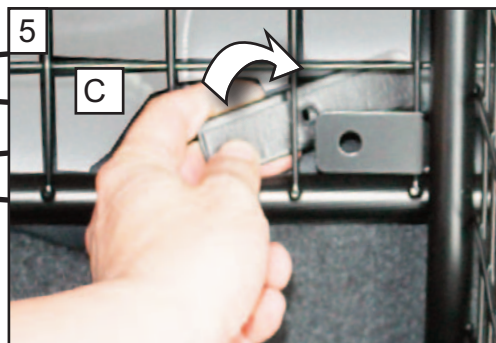

**KOIRAN TURVARISTIKKO
ASENNUSOHJEET**

R/H & L/H

B

+G1506D

tel no. +44 (0)1827 713040
www.guardsmandogguards.co.uk
info@athag.co.uk

**AUDI Q7
(2016~onwards)
G1506D
Boot Divider**

CAN ONLY BE USED IN WITH
GUARDSMAN
G1506 AUDI Q7
(2016 Onwards)
Dog Guard

MUSS NUR IN MIT
VERWENDET WERDEN
G1506 AUDI Q7
(ab 2016)
HundeGitter

MAG ALLEEN WORDEN
GEBRUIKT MET EEN G1506
AUDI Q7
(2016~)
Hondenbeschermingskrek

DOIT ÊTRE UTILISÉ
UNIQUEMENT AVEC UN G1506
AUDI Q7 (2016 ~)
Grille de Chien