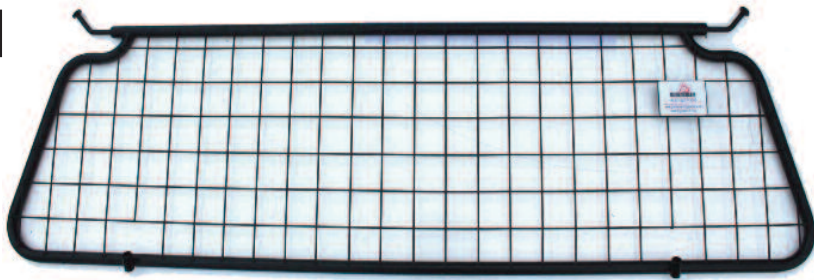

KIT

A

Cx2

**Audi Q7(4M)
(2016 onwards)
G1506**

**DOG GUARD
FITTING INSTRUCTION**

**HUNDESCHUTZGITTER
EINBAUANLEITUNG**

**PROTECTION CONTRE LES CHIENS
INSTRUCTIONS DE MONTAGE**

**HUNDEGITTER
MONTERINGSVEJLEDNING**