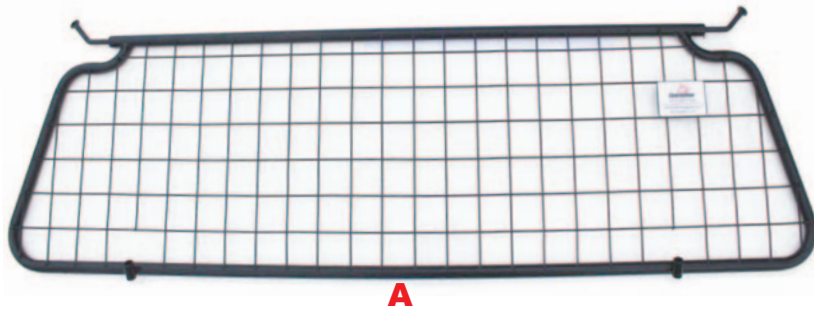

KIT

**Audi Q7(4M)
(2016 onwards)
G1506**

**DOG GUARD
FITTING INSTRUCTION**

**HUNDESCHUTZGITTER
EINBAUANLEITUNG**

**PROTECTION CONTRE LES CHIENS
INSTRUCTIONS DE MONTAGE**

**HUNDEGITTER
MONTERINGSVEJLEDNING**