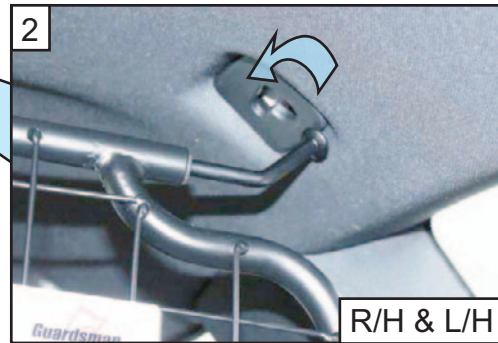

KIT

**Audi Q7(4M)
(2016 onwards)
G1506**

**DOG GUARD
FITTING INSTRUCTION**

**HUNDESCHUTZGITTER
EINBAUANLEITUNG**

**PROTECTION CONTRE LES CHIENS
INSTRUCTIONS DE MONTAGE**

**HUNDEGITTER
MONTERINGSVEJLEDNING**