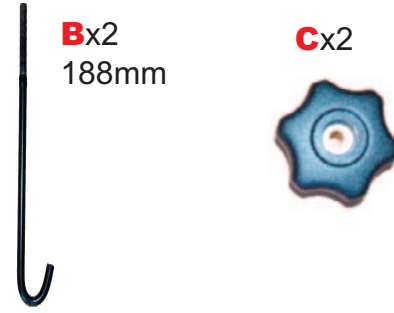

KIT

**Audi Q7(4M)
(2016 onwards)
G1506**

**DOG GUARD
FITTING INSTRUCTION**

**HUNDESCHUTZGITTER
EINBAUANLEITUNG**

**PROTECTION CONTRE LES CHIENS
INSTRUCTIONS DE MONTAGE**

**HUNDEGITTER
MONTERINGSVEJLEDNING**