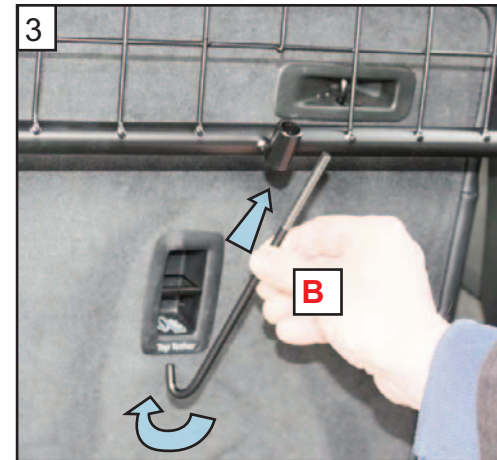

KIT

**Audi Q7(4M)
(2016 onwards)
G1506**

**DOG GUARD
FITTING INSTRUCTION**

**HUNDESCHUTZGITTER
EINBAUANLEITUNG**

**PROTECTION CONTRE LES CHIENS
INSTRUCTIONS DE MONTAGE**

**HUNDEGITTER
MONTERINGSVEJLEDNING**