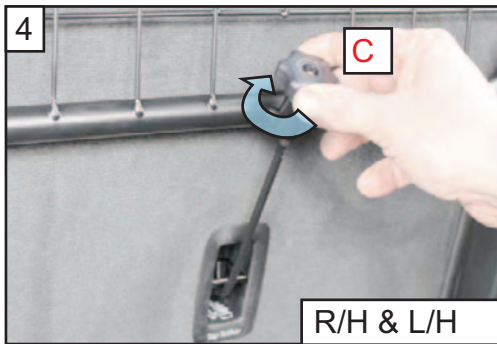

KIT

**Audi Q7(4M)
(2016 onwards)
G1506**

**DOG GUARD
FITTING INSTRUCTION**

**HUNDESCHUTZGITTER
EINBAUANLEITUNG**

**PROTECTION CONTRE LES CHIENS
INSTRUCTIONS DE MONTAGE**

**HUNDEGITTER
MONTERINGSVEJLEDNING**