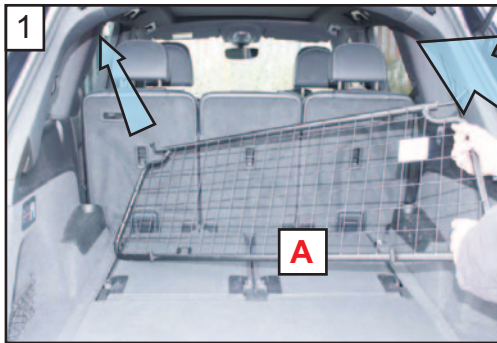

KIT

**Audi Q7(4M)
(2016 onwards)
G1506**

**DOG GUARD
FITTING INSTRUCTION**

**HUNDESCHUTZGITTER
EINBAUANLEITUNG**

**PROTECTION CONTRE LES CHIENS
INSTRUCTIONS DE MONTAGE**

**HUNDEGITTER
MONTERINGSVEJLEDNING**