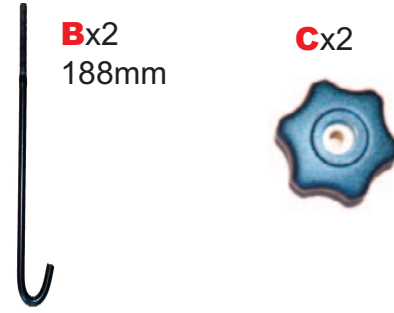

KIT

**Audi Q7(4M)
(2016 onwards)
G1506**

**DOG GUARD
FITTING INSTRUCTION**

**HUNDESCHUTZGITTER
EINBAUANLEITUNG**

**PROTECTION CONTRE LES CHIENS
INSTRUCTIONS DE MONTAGE**

**HUNDEGITTER
MONTERINGSVEJLEDNING**