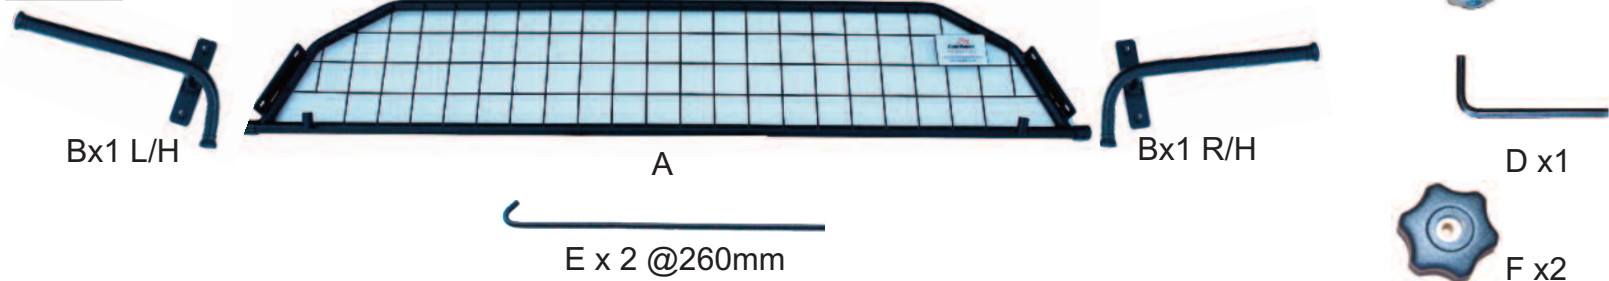

KIT

**Volvo Xc60 mk2
(2017 onwards)
G1503**

**DOG GUARD
FITTING INSTRUCTION**

**HUNDESCHUTZGITTER
EINBAUANLEITUNG**

**PROTECTION CONTRE LES CHIENS
INSTRUCTIONS DE MONTAGE**

**HUNDEGITTER
MONTERINGSVEJLEDNING**

**CONJUNTO PROTECTOR PARA
PERROS
INSTRUCCIONES DE MONTAJE**

**KIT BARRIERA CANI
ISTRUZIONI DI MONTAGGIO**

**HUNDEVERNGITTER
MONTASJEVEILEDNING**

**HONDENBESCHERMINGSREK
INBOUWINSTRUKTIES**

**SATS HUNDSKYDD
MONTERINGSANVISNING**