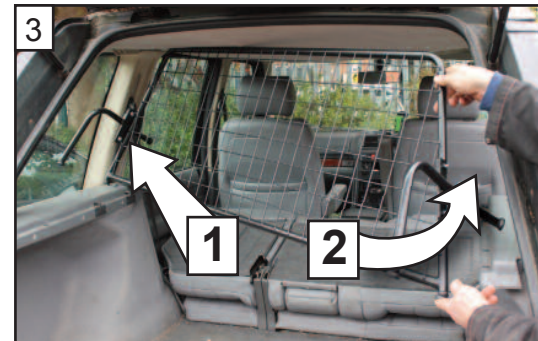

KIT

**Range Rover P38
1994 - 2001**

G1463

**DOG GUARD
FITTING INSTRUCTION**

**HUNDESCHUTZGITTER
EINBAUANLEITUNG**

**PROTECTION CONTRE LES
CHIENS
INSTRUCTIONS DE MONTAGE**

**HUNDEGITTER
MONTERINGSVEJLEDNING**