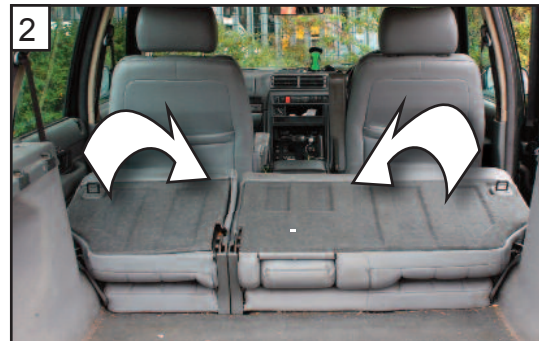

KIT

**Range Rover P38
1994 - 2001**

G1463

**DOG GUARD
FITTING INSTRUCTION**

**HUNDESCHUTZGITTER
EINBAUANLEITUNG**

**PROTECTION CONTRE LES
CHIENS
INSTRUCTIONS DE MONTAGE**

**HUNDEGITTER
MONTERINGSVEJLEDNING**