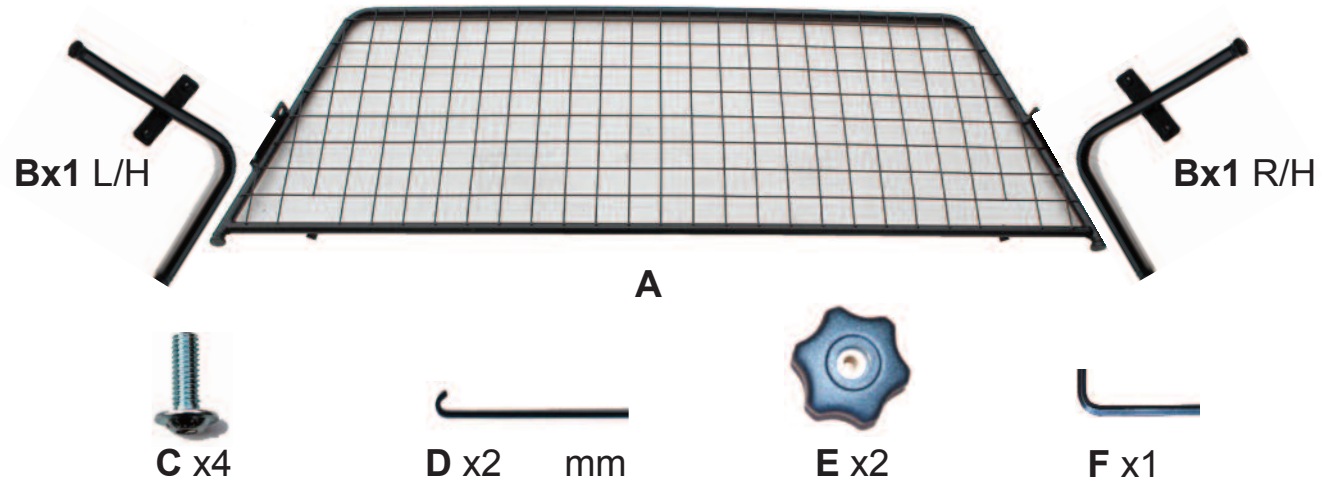

KIT

**Range Rover P38
1994 - 2001**

G1463

**DOG GUARD
FITTING INSTRUCTION**

**HUNDESCHUTZGITTER
EINBAUANLEITUNG**

**PROTECTION CONTRE LES
CHIENS
INSTRUCTIONS DE MONTAGE**

**HUNDEGITTER
MONTERINGSVEJLEDNING**

**CONJUNTO PROTECTOR
PARA PERROS
INSTRUCCIONES DE MONTAJE**

**KIT BARRIERA CANI
ISTRUZIONI DI MONTAGGIO**

**HUNDEVERNGITTER
MONTASJEVEILEDNING**

**HONDENBESCHERMINGSREK
INBOUWINSTRUKTIES**

**SATS HUNDSKYDD
MONTERINGSANVISNING**