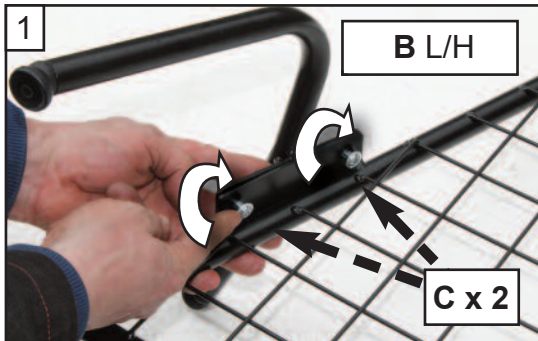

KIT

**Range Rover P38
1994 - 2001**

G1463

**DOG GUARD
FITTING INSTRUCTION**

**HUNDESCHUTZGITTER
EINBAUANLEITUNG**

**PROTECTION CONTRE LES
CHIENS
INSTRUCTIONS DE MONTAGE**

**HUNDEGITTER
MONTERINGSVEJLEDNING**