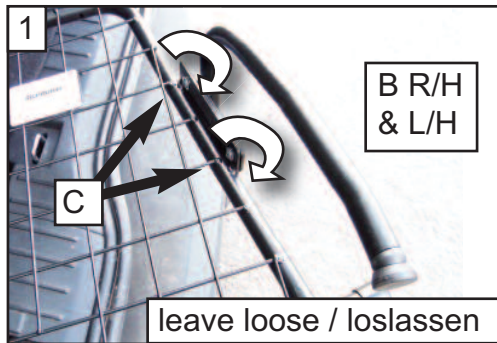

**Ford Galaxy
(2006-2015)
G1500**

**DOG GUARD
FITTING INSTRUCTION**

**HUNDESCHUTZGITTER
EINBAUANLEITUNG**

**PROTECTION CONTRE LES CHIENS
INSTRUCTIONS DE MONTAGE**

**HUNDEGITTER
MONTERINGSVEJLEDNING**

**CONJUNTO PROTECTOR PARA
PERROS
INSTRUCCIONES DE MONTAJE**

**KIT BARRIERA CANI
ISTRUZIONI DI MONTAGGIO**

**HUNDEVERNGITTER
MONTASJEVEILEDNING**

**HONDENBESCHERMINGSREK
INBOUWINSTRUKTIES**

**SATS HUNDSKYDD
MONTERINGSANVISNING**

**KOIRAN TURVARISTIKKO
ASENNUSOHJEET**