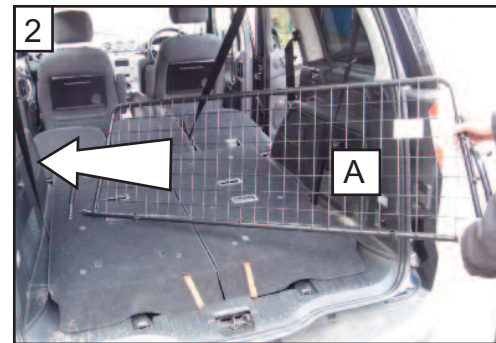

**Ford Galaxy
(2006-2015)
G1500**

**DOG GUARD
FITTING INSTRUCTION**

**HUNDESCHUTZGITTER
EINBAUANLEITUNG**

**PROTECTION CONTRE LES CHIENS
INSTRUCTIONS DE MONTAGE**

**HUNDEGITTER
MONTERINGSVEJLEDNING**

**CONJUNTO PROTECTOR PARA
PERROS
INSTRUCCIONES DE MONTAJE**

**KIT BARRIERA CANI
ISTRUZIONI DI MONTAGGIO**

**HUNDEVERNGITTER
MONTASJEVEILEDNING**

**HONDENBESCHERMINGSREK
INBOUWINSTRUKTIES**

**SATS HUNDSKYDD
MONTERINGSANVISNING**

**KOIRAN TURVARISTIKKO
ASENNUSOHJEET**