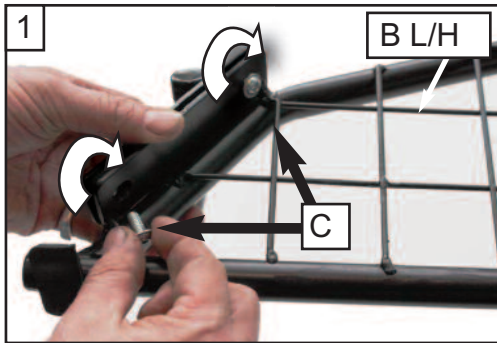

KIT

**Audi Q5 (FY)  
(2017 onwards)  
G1471**

**DOG GUARD  
FITTING INSTRUCTION**

**HUNDESCHUTZGITTER  
EINBAUANLEITUNG**

**PROTECTION CONTRE LES CHIENS  
INSTRUCTIONS DE MONTAGE**

**HUNDEGITTER  
MONTERINGSVEJLEDNING**

**CONJUNTO PROTECTOR PARA  
PERROS  
INSTRUCCIONES DE MONTAJE**

**KIT BARRIERA CANI  
ISTRUZIONI DI MONTAGGIO**

**HUNDEVERNGITTER  
MONTASJEVEILEDNING**

**HONDENBESCHERMINGSREK  
INBOUWINSTRUKTIES**

**SATS HUNDSKYDD  
MONTERINGSANVISNING**

### Audi Q5 mark 2 (2017 onwards) BOOT DIVIDER

FITTING INSTRUCTION  
G1471D

Can ONLY be used in  
conjunction with GUARDSMAN  
**AUDI Q5**  
**(2017 onwards- mark 2)**  
**Dog Guard**

Part number G1471

tel no. +44 (0)1827 713040  
[www.guardsmandogguards.co.uk](http://www.guardsmandogguards.co.uk)  
[www.dogcages.uk.com](http://www.dogcages.uk.com)