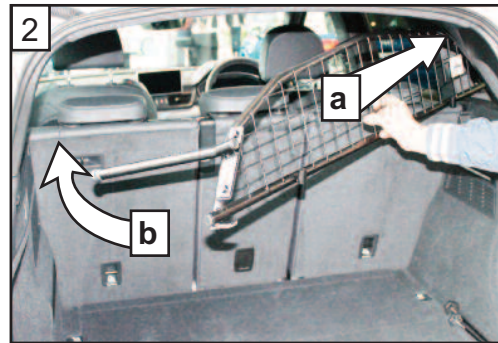

KIT

**Audi Q5 (FY)  
(2017 onwards)  
G1471**

**DOG GUARD  
FITTING INSTRUCTION**

**HUNDESCHUTZGITTER  
EINBAUANLEITUNG**

**PROTECTION CONTRE LES CHIENS  
INSTRUCTIONS DE MONTAGE**

**HUNDEGITTER  
MONTERINGSVEJLEDNING**