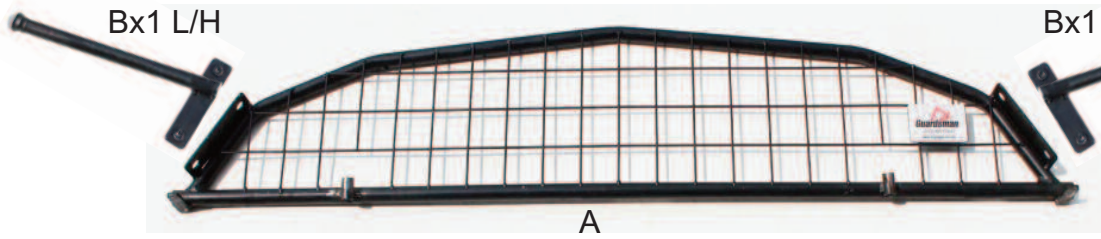

KIT

**Audi Q5 (FY)  
(2017 onwards)  
G1471**

**DOG GUARD  
FITTING INSTRUCTION**

**HUNDESCHUTZGITTER  
EINBAUANLEITUNG**

**PROTECTION CONTRE LES CHIENS  
INSTRUCTIONS DE MONTAGE**

**HUNDEGITTER  
MONTERINGSVEJLEDNING**

**CONJUNTO PROTECTOR PARA  
PERROS  
INSTRUCCIONES DE MONTAJE**

**KIT BARRIERA CANI  
ISTRUZIONI DI MONTAGGIO**

**HUNDEVERNGITTER  
MONTASJEVEILEDNING**

**HONDENBESCHERMINGSREK  
INBOUWINSTRUKTIES**

**SATS HUNDSKYDD  
MONTERINGSANVISNING**

### Audi Q5 mark 2 (2017 onwards) BOOT DIVIDER

FITTING INSTRUCTION  
G1471D

Can ONLY be used in  
conjunction with GUARDSMAN  
**AUDI Q5**  
**(2017 onwards- mark 2)**  
**Dog Guard**

Part number G1471

tel no. +44 (0)1827 713040  
[www.guardsmandogguards.co.uk](http://www.guardsmandogguards.co.uk)  
[www.dogcages.uk.com](http://www.dogcages.uk.com)