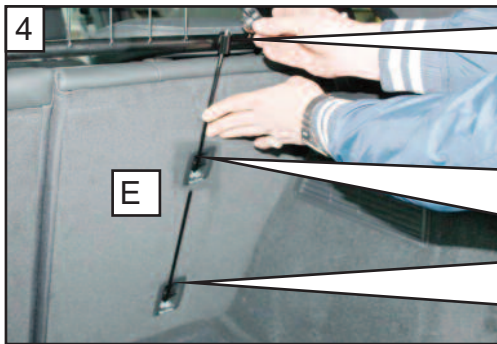

KIT

**Audi Q5 (FY)  
(2017 onwards)  
G1471**

**DOG GUARD  
FITTING INSTRUCTION**

**HUNDESCHUTZGITTER  
EINBAUANLEITUNG**

**PROTECTION CONTRE LES CHIENS  
INSTRUCTIONS DE MONTAGE**

**HUNDEGITTER  
MONTERINGSVEJLEDNING**