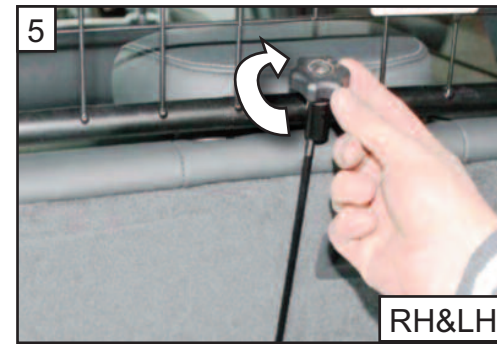

KIT

**Audi Q5 (FY)  
(2017 onwards)  
G1471**

**DOG GUARD  
FITTING INSTRUCTION**

**HUNDESCHUTZGITTER  
EINBAUANLEITUNG**

**PROTECTION CONTRE LES CHIENS  
INSTRUCTIONS DE MONTAGE**

**HUNDEGITTER  
MONTERINGSVEJLEDNING**