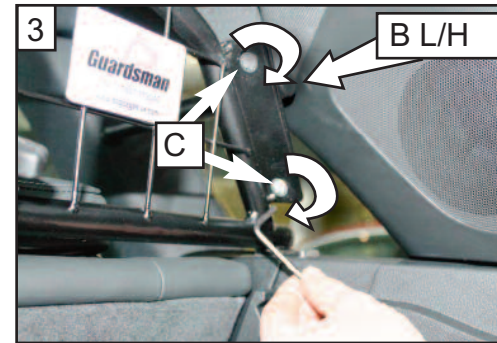

KIT

**Audi Q5 (FY)  
(2017 onwards)  
G1471**

**DOG GUARD  
FITTING INSTRUCTION**

**HUNDESCHUTZGITTER  
EINBAUANLEITUNG**

**PROTECTION CONTRE LES CHIENS  
INSTRUCTIONS DE MONTAGE**

**HUNDEGITTER  
MONTERINGSVEJLEDNING**

**CONJUNTO PROTECTOR PARA  
PERROS  
INSTRUCCIONES DE MONTAJE**

**KIT BARRIERA CANI  
ISTRUZIONI DI MONTAGGIO**

**HUNDEVERNGITTER  
MONTASJEVEILEDNING**

**HONDENBESCHERMINGSREK  
INBOUWINSTRUKTIES**

**SATS HUNDSKYDD  
MONTERINGSANVISNING**

### Audi Q5 mark 2 (2017 onwards) BOOT DIVIDER

FITTING INSTRUCTION  
G1471D

Can ONLY be used in  
conjunction with GUARDSMAN  
**AUDI Q5**  
**(2017 onwards- mark 2)**  
**Dog Guard**

Part number G1471

tel no. +44 (0)1827 713040  
[www.guardsmandogguards.co.uk](http://www.guardsmandogguards.co.uk)  
[www.dogcages.uk.com](http://www.dogcages.uk.com)