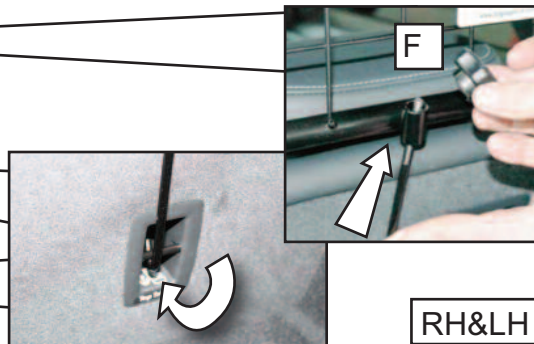

KIT

**Audi Q5 (FY)  
(2017 onwards)  
G1471**

**DOG GUARD  
FITTING INSTRUCTION**

**HUNDESCHUTZGITTER  
EINBAUANLEITUNG**

**PROTECTION CONTRE LES CHIENS  
INSTRUCTIONS DE MONTAGE**

**HUNDEGITTER  
MONTERINGSVEJLEDNING**

**CONJUNTO PROTECTOR PARA  
PERROS  
INSTRUCCIONES DE MONTAJE**

**KIT BARRIERA CANI  
ISTRUZIONI DI MONTAGGIO**

**HUNDEVERNGITTER  
MONTASJEVEILEDNING**

**HONDENBESCHERMINGSREK  
INBOUWINSTRUKTIES**

**SATS HUNDSKYDD  
MONTERINGSANVISNING**