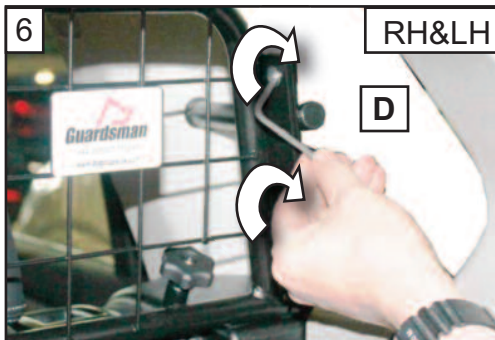

**BMW X3 (F25)
2011 - 2017
G1467**

- DOG GUARD**
FITTING INSTRUCTION
- HUNDESCHUTZGITTER**
EINBAUANLEITUNG
- PROTECTION CONTRE LES CHIENS**
INSTRUCTIONS DE MONTAGE
- HUNDEGITTER**
MONTERINGSVEJLEDNING
- CONJUNTO PROTECTOR PARA PERROS**
INSTRUCCIONES DE MONTAJE
- KIT BARRIERA CANI**
ISTRUZIONI DI MONTAGGIO
- HUNDEVERNGITTER**
MONTASJEVEILEDNING
- HONDENBESCHERMINGSREK**
INBOUWINSTRUKTIES
- SATS HUNDSKYDD**
MONTERINGSANVISNING
- KOIRAN TURVARISTIKKO**
ASENNUSOHJEET