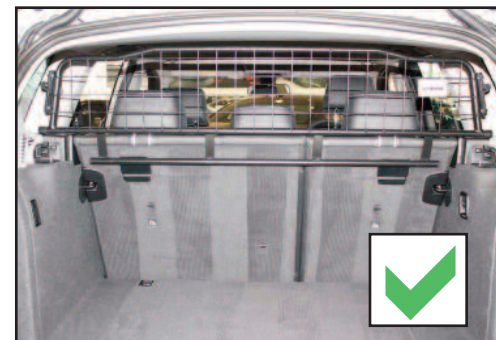

**BMW X3 (F25)
2011 - 2017
G1467**

- DOG GUARD**
FITTING INSTRUCTION
- HUNDESCHUTZGITTER**
EINBAUANLEITUNG
- PROTECTION CONTRE LES CHIENS**
INSTRUCTIONS DE MONTAGE
- HUNDEGITTER**
MONTERINGSVEJLEDNING
- CONJUNTO PROTECTOR PARA PERROS**
INSTRUCCIONES DE MONTAJE
- KIT BARRIERA CANI**
ISTRUZIONI DI MONTAGGIO
- HUNDEVERNGITTER**
MONTASJEVEILEDNING
- HONDENBESCHERMINGSREK**
INBOUWINSTRUKTIES
- SATS HUNDSKYDD**
MONTERINGSANVISNING
- KOIRAN TURVARISTIKKO**
ASENNUSOHJEET