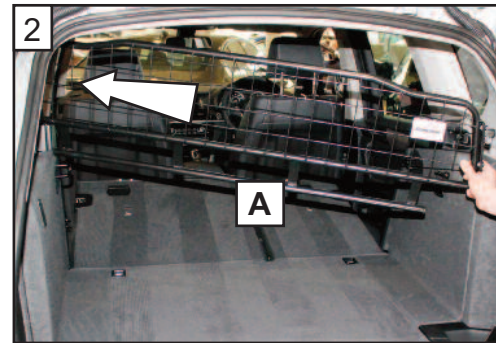

**BMW X3 (F25)
2011 - 2017
G1467**

- DOG GUARD**
FITTING INSTRUCTION
- HUNDESCHUTZGITTER**
EINBAUANLEITUNG
- PROTECTION CONTRE LES CHIENS**
INSTRUCTIONS DE MONTAGE
- HUNDEGITTER**
MONTERINGSVEJLEDNING
- CONJUNTO PROTECTOR PARA PERROS**
INSTRUCCIONES DE MONTAJE
- KIT BARRIERA CANI**
ISTRUZIONI DI MONTAGGIO
- HUNDEVERNGITTER**
MONTASJEVEILEDNING
- HONDENBESCHERMINGSREK**
INBOUWINSTRUKTIES
- SATS HUNDSKYDD**
MONTERINGSANVISNING
- KOIRAN TURVARISTIKKO**
ASENNUSOHJEET