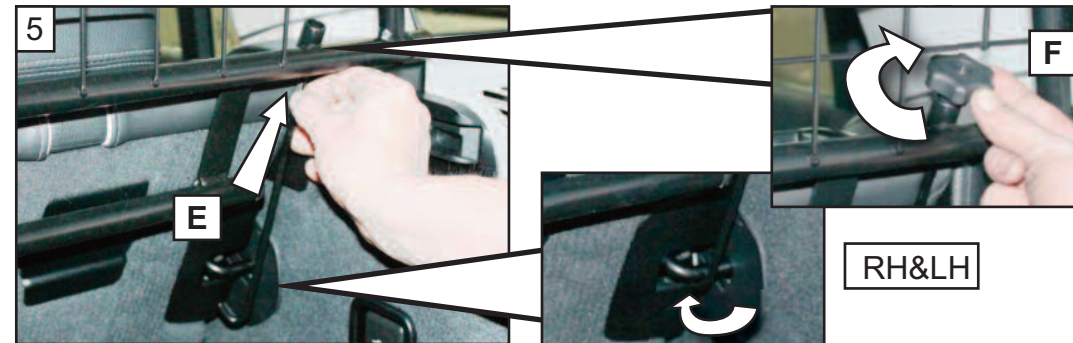

**BMW X3 (F25)
2011 - 2017
G1467**

- DOG GUARD**
FITTING INSTRUCTION
- HUNDESCHUTZGITTER**
EINBAUANLEITUNG
- PROTECTION CONTRE LES CHIENS**
INSTRUCTIONS DE MONTAGE
- HUNDEGITTER**
MONTERINGSVEJLEDNING
- CONJUNTO PROTECTOR PARA PERROS**
INSTRUCCIONES DE MONTAJE
- KIT BARRIERA CANI**
ISTRUZIONI DI MONTAGGIO
- HUNDEVERNGITTER**
MONTASJEVEILEDNING
- HONDENBESCHERMINGSREK**
INBOUWINSTRUKTIES
- SATS HUNDSKYDD**
MONTERINGSANVISNING
- KOIRAN TURVARISTIKKO**
ASENNUSOHJEET