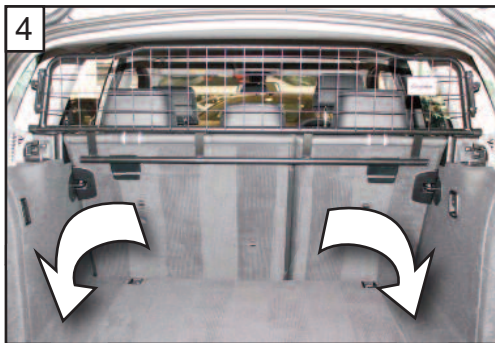

**BMW X3 (F25)
2011 - 2017
G1467**

- DOG GUARD**
FITTING INSTRUCTION
- HUNDESCHUTZGITTER**
EINBAUANLEITUNG
- PROTECTION CONTRE LES CHIENS**
INSTRUCTIONS DE MONTAGE
- HUNDEGITTER**
MONTERINGSVEJLEDNING
- CONJUNTO PROTECTOR PARA PERROS**
INSTRUCCIONES DE MONTAJE
- KIT BARRIERA CANI**
ISTRUZIONI DI MONTAGGIO
- HUNDEVERNGITTER**
MONTASJEVEILEDNING
- HONDENBESCHERMINGSREK**
INBOUWINSTRUKTIES
- SATS HUNDSKYDD**
MONTERINGSANVISNING
- KOIRAN TURVARISTIKKO**
ASENNUSOHJEET