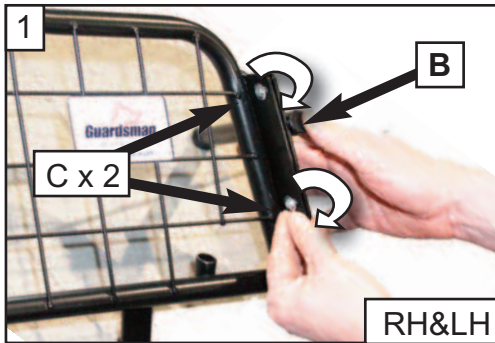

**BMW X3 (F25)
2011 - 2017
G1467**

- DOG GUARD**
FITTING INSTRUCTION
- HUNDESCHUTZGITTER**
EINBAUANLEITUNG
- PROTECTION CONTRE LES CHIENS**
INSTRUCTIONS DE MONTAGE
- HUNDEGITTER**
MONTERINGSVEJLEDNING
- CONJUNTO PROTECTOR PARA PERROS**
INSTRUCCIONES DE MONTAJE
- KIT BARRIERA CANI**
ISTRUZIONI DI MONTAGGIO
- HUNDEVERNGITTER**
MONTASJEVEILEDNING
- HONDENBESCHERMINGSREK**
INBOUWINSTRUKTIES
- SATS HUNDSKYDD**
MONTERINGSANVISNING
- KOIRAN TURVARISTIKKO**
ASENNUSOHJEET