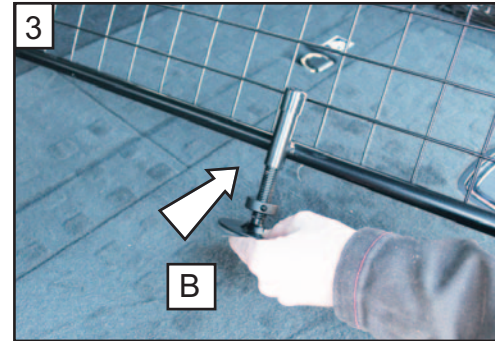

KIT

A

B

C

D x2

1
Loosen all fixings
Lösen Sie die Befestigungen
Desserrer les fixations

2

3

4

5

6

7

8
Tighten all fixings
Ziehen Sie alle Befestigungen fest
Serrer toutes les fixations

**Mercedes GLS
(2016 onwards)
G1485D**

Variable Boot Divider

**Kofferraum-Trenngitter
Grille de séparation du Coffre**