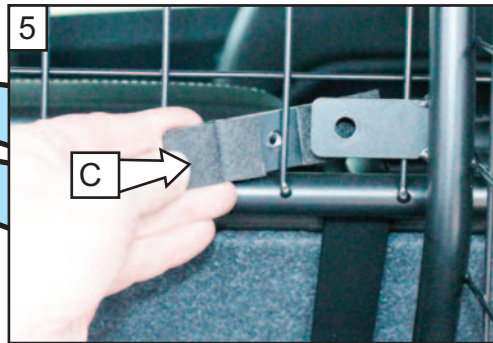

KIT

A

B

C

D x2

1
Loosen all fixings
Lösen Sie die Befestigungen
Desserrer les fixations

2

3

4

5

6

7

8
Tighten all fixings
Ziehen Sie alle Befestigungen fest
Serrer toutes les fixations

**Mercedes GLS
(2016 onwards)
G1485D**

Variable Boot Divider

**Kofferraum-Trenngitter
Grille de séparation du Coffre**