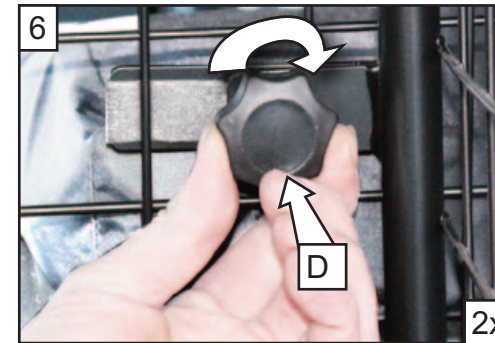

KIT

A

B

C

D x2

1
Loosen all fixings
Lösen Sie die Befestigungen
Desserrer les fixations

2

3

4

5

6

7

8
Tighten all fixings
Ziehen Sie alle Befestigungen fest
Serrer toutes les fixations

**Mercedes GLS
(2016 onwards)
G1485D**

Variable Boot Divider

**Kofferraum-Trenngitter
Grille de séparation du Coffre**