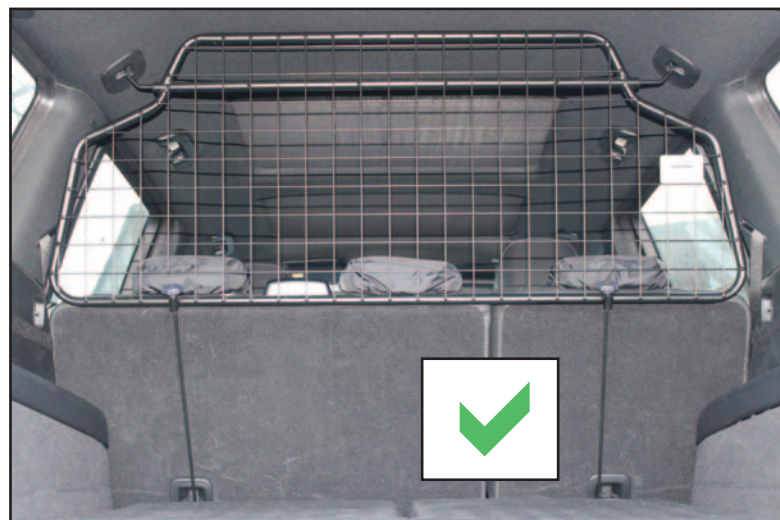

www.guardsmandogguards.co.uk