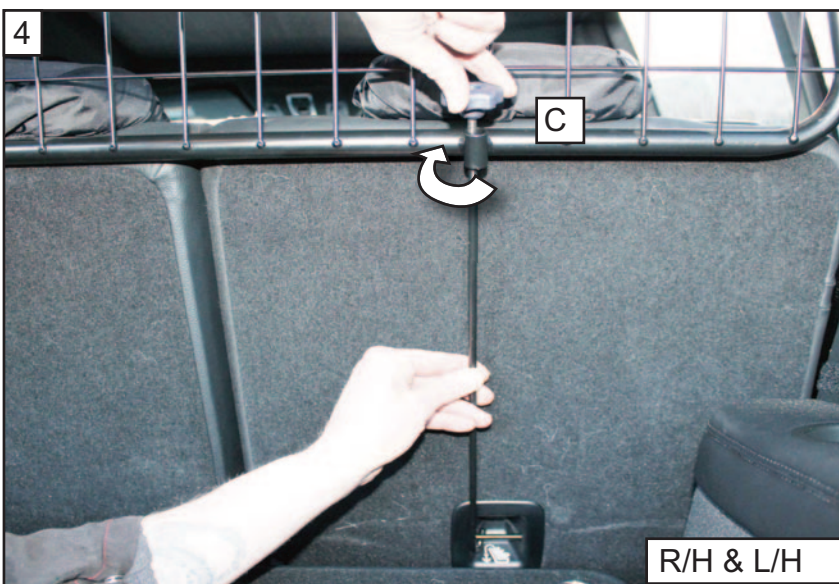

**SATS HUNDSKYDD  
MONTERINGSANVISNING**

**KOIRAN TURVARISTIKKO  
ASENNUSOHJEET**

1

2

R/H & L/H

3

B

4