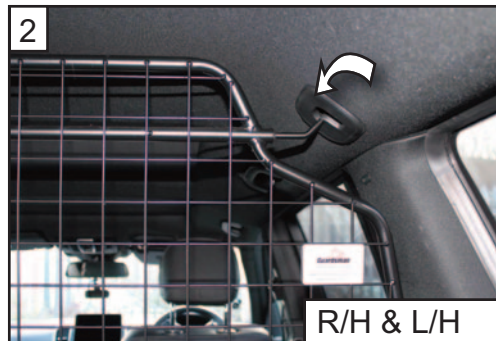

2

R/H & L/H