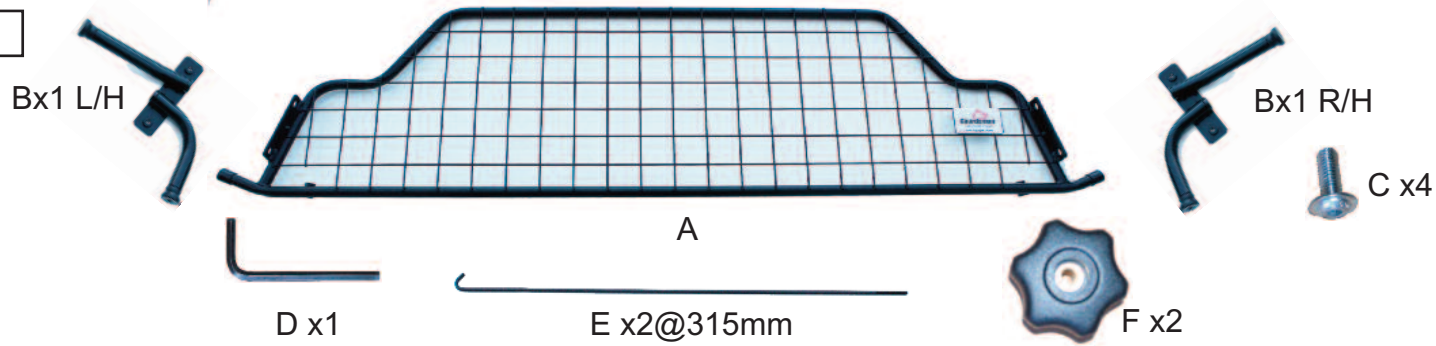

KIT

**Renault Koleos
(2017 onwards)
G1478**

**DOG GUARD
FITTING INSTRUCTION**

**HUNDESCHUTZGITTER
EINBAUANLEITUNG**

**PROTECTION CONTRE LES CHIENS
INSTRUCTIONS DE MONTAGE**

**HUNDEGITTER
MONTERINGSVEJLEDNING**

**CONJUNTO PROTECTOR PARA
PERROS
INSTRUCCIONES DE MONTAJE**

**KIT BARRIERA CANI
ISTRUZIONI DI MONTAGGIO**

**HUNDEVERNGITTER
MONTASJEVEILEDNING**