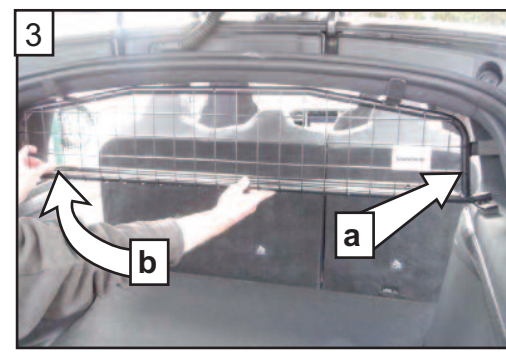

KIT

C x2

B x2 640mm

A

**Tesla Model X
(2016 onwards)
G1477**

**DOG GUARD
FITTING INSTRUCTION**

**HUNDESCHUTZGITTER
EINBAUANLEITUNG**

**PROTECTION CONTRE LES CHIENS
INSTRUCTIONS DE MONTAGE**