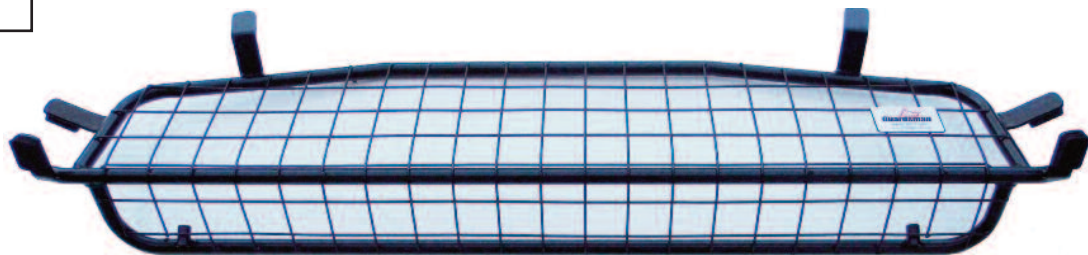

KIT

C x2

B x2 640mm

A

**Tesla Model X
(2016 onwards)
G1477**

**DOG GUARD
FITTING INSTRUCTION**

**HUNDESCHUTZGITTER
EINBAUANLEITUNG**

**PROTECTION CONTRE LES CHIENS
INSTRUCTIONS DE MONTAGE**

**HUNDEGITTER
MONTERINGSVEJLEDNING**

**CONJUNTO PROTECTOR PARA
PERROS
INSTRUCCIONES DE MONTAJE**

**KIT BARRIERA CANI
ISTRUZIONI DI MONTAGGIO**

**HUNDEVERNGITTER
MONTASJEVEILEDNING**

**HONDENBESCHERMINGSREK
INBOUWINSTRUKTIES**