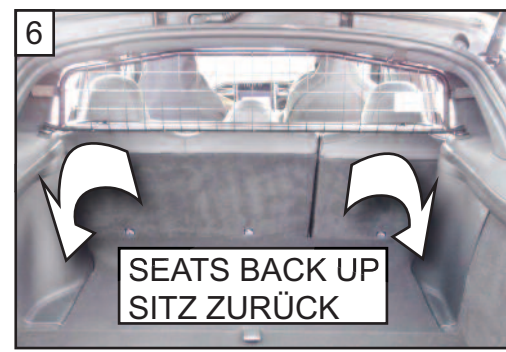

KIT

C x2

B x2 640mm

A

**Tesla Model X
(2016 onwards)
G1477**

**DOG GUARD
FITTING INSTRUCTION**

**HUNDESCHUTZGITTER
EINBAUANLEITUNG**

**PROTECTION CONTRE LES CHIENS
INSTRUCTIONS DE MONTAGE**