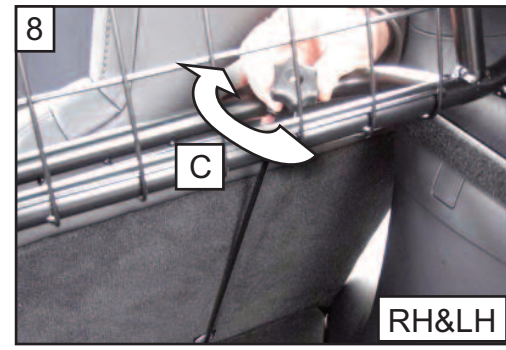

KIT

C x2

B x2 640mm

A

**Tesla Model X
(2016 onwards)
G1477**

**DOG GUARD
FITTING INSTRUCTION**

**HUNDESCHUTZGITTER
EINBAUANLEITUNG**

**PROTECTION CONTRE LES CHIENS
INSTRUCTIONS DE MONTAGE**

**HUNDEGITTER
MONTERINGSVEJLEDNING**

**CONJUNTO PROTECTOR PARA
PERROS
INSTRUCCIONES DE MONTAJE**

**KIT BARRIERA CANI
ISTRUZIONI DI MONTAGGIO**

**HUNDEVERNGITTER
MONTASJEVEILEDNING**

**HONDENBESCHERMINGSREK
INBOUWINSTRUKTIES**