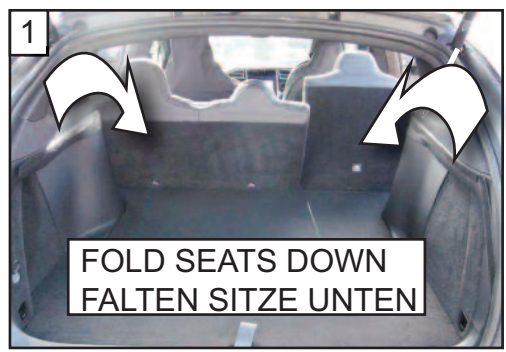

KIT

C x2

B x2 640mm

A

**Tesla Model X
(2016 onwards)
G1477**

**DOG GUARD
FITTING INSTRUCTION**

**HUNDESCHUTZGITTER
EINBAUANLEITUNG**

**PROTECTION CONTRE LES CHIENS
INSTRUCTIONS DE MONTAGE**