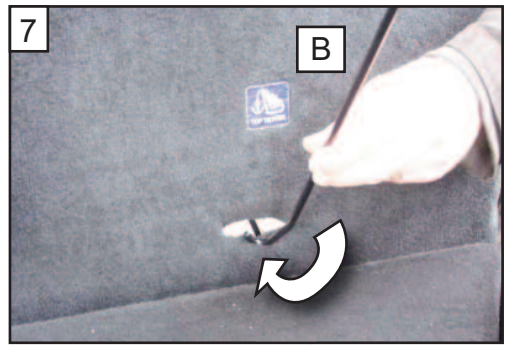

KIT

C x2

B x2 640mm

A

**Tesla Model X
(2016 onwards)
G1477**

**DOG GUARD
FITTING INSTRUCTION**

**HUNDESCHUTZGITTER
EINBAUANLEITUNG**

**PROTECTION CONTRE LES CHIENS
INSTRUCTIONS DE MONTAGE**