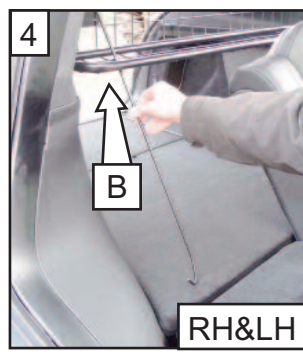

KIT

C x2

B x2 640mm

A

**Tesla Model X
(2016 onwards)
G1477**

**DOG GUARD
FITTING INSTRUCTION**

**HUNDESCHUTZGITTER
EINBAUANLEITUNG**

**PROTECTION CONTRE LES CHIENS
INSTRUCTIONS DE MONTAGE**