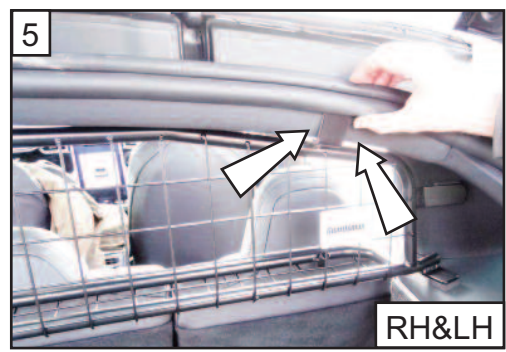

KIT

C x2

B x2 640mm

A

**Tesla Model X
(2016 onwards)
G1477**

**DOG GUARD
FITTING INSTRUCTION**

**HUNDESCHUTZGITTER
EINBAUANLEITUNG**

**PROTECTION CONTRE LES CHIENS
INSTRUCTIONS DE MONTAGE**