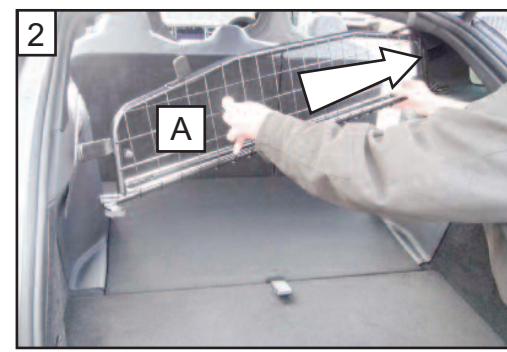

KIT

C x2

B x2 640mm

A

**Tesla Model X
(2016 onwards)
G1477**

**DOG GUARD
FITTING INSTRUCTION**

**HUNDESCHUTZGITTER
EINBAUANLEITUNG**

**PROTECTION CONTRE LES CHIENS
INSTRUCTIONS DE MONTAGE**

**HUNDEGITTER
MONTERINGSVEJLEDNING**

**CONJUNTO PROTECTOR PARA
PERROS
INSTRUCCIONES DE MONTAJE**

**KIT BARRIERA CANI
ISTRUZIONI DI MONTAGGIO**

**HUNDEVERNGITTER
MONTASJEVEILEDNING**

**HONDENBESCHERMINGSREK
INBOUWINSTRUKTIES**