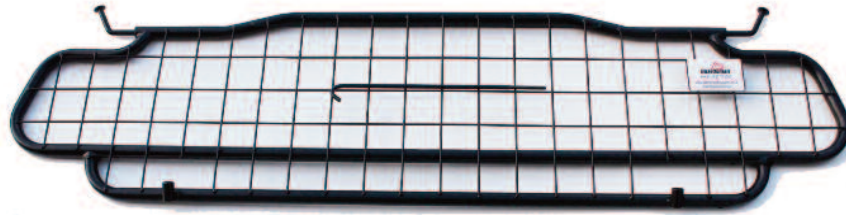

KIT

A

B x2@300mm

C x2

**BMW 3 Series Touring
F31 (2011 onwards)
G1496**

**DOG GUARD
FITTING INSTRUCTION**

**HUNDESCHUTZGITTER
EINBAUANLEITUNG**

**PROTECTION CONTRE LES CHIENS
INSTRUCTIONS DE MONTAGE**

**HUNDEGITTER
MONTERINGSVEJLEDNING**

**CONJUNTO PROTECTOR PARA
PERROS
INSTRUCCIONES DE MONTAJE**

**KIT BARRIERA CANI
ISTRUZIONI DI MONTAGGIO**

**HUNDEVERNGITTER
MONTASJEVEILEDNING**

**HONDENBESCHERMINGSREK
INBOUWINSTRUKTIES**