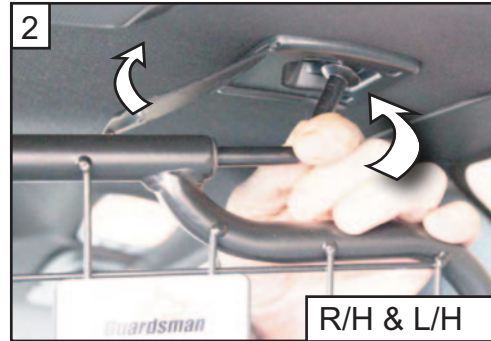

**HUNDEGITTER
MONTERINGSVEJLEDNING**

**CONJUNTO PROTECTOR PARA
PERROS
INSTRUCCIONES DE MONTAJE**

**KIT BARRIERA CANI
ISTRUZIONI DI MONTAGGIO**

**HUNDEVERNGITTER
MONTASJEVEILEDNING**

**HONDENBESCHERMINGSREK
INBOUWINSTRUKTIES**

**SATS HUNDSKYDD
MONTERINGSANVISNING**

**KOIRAN TURVARISTIKKO
ASENNUSOHJEET**

Lock Seats Back
Sitze Langsam Zurückklappen

www.guardsmandogguards.co.uk

subject to alteration without notice