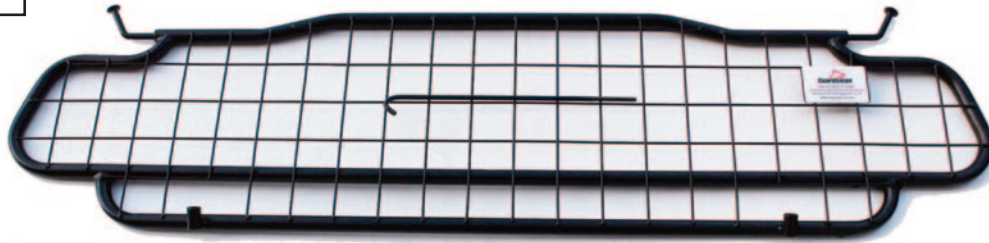

KIT

A

B x2@300mm

C x2

**BMW 3 Series Touring
F31 (2011-2019)
G1496**

**DOG GUARD
FITTING INSTRUCTION**

**HUNDESCHUTZGITTER
EINBAUANLEITUNG**

**PROTECTION CONTRE LES CHIENS
INSTRUCTIONS DE MONTAGE**

**HUNDEGITTER
MONTERINGSVEJLEDNING**

**CONJUNTO PROTECTOR PARA
PERROS
INSTRUCCIONES DE MONTAJE**

**KIT BARRIERA CANI
ISTRUZIONI DI MONTAGGIO**

**HUNDEVERNGITTER
MONTASJEVEILEDNING**

**HONDENBESCHERMINGSREK
INBOUWINSTRUKTIES**