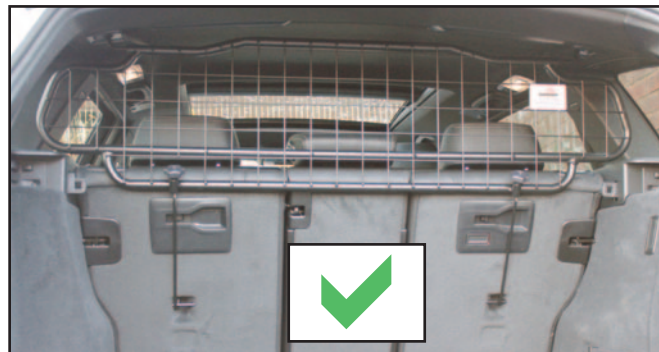

**HUNDEGITTER
MONTERINGSVEJLEDNING**

**CONJUNTO PROTECTOR PARA
PERROS
INSTRUCCIONES DE MONTAJE**

**KIT BARRIERA CANI
ISTRUZIONI DI MONTAGGIO**

**HUNDEVERNGITTER
MONTASJEVEILEDNING**

**HONDENBESCHERMINGSREK
INBOUWINSTRUKTIES**

**SATS HUNDSKYDD
MONTERINGSANVISNING**

**KOIRAN TURVARISTIKKO
ASENNUSOHJEET**

Lock Seats Back
Sitze Langsam Zurückklappen

www.guardsmandogguards.co.uk

subject to alteration without notice