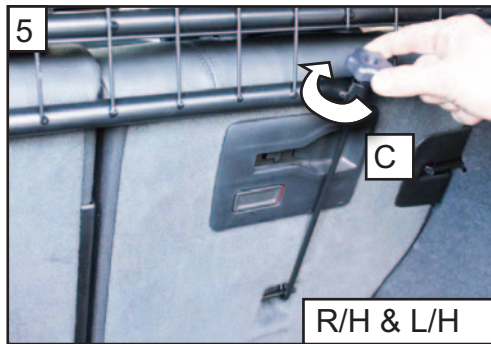

**HUNDEGITTER
MONTERINGSVEJLEDNING**

**CONJUNTO PROTECTOR PARA
PERROS
INSTRUCCIONES DE MONTAJE**

**KIT BARRIERA CANI
ISTRUZIONI DI MONTAGGIO**

**HUNDEVERNGITTER
MONTASJEVEILEDNING**

**HONDENBESCHERMINGSREK
INBOUWINSTRUKTIES**

**SATS HUNDSKYDD
MONTERINGSANVISNING**

**KOIRAN TURVARISTIKKO
ASENNUSOHJEET**

Lock Seats Back
Sitze Langsam Zurückklappen

www.guardsmandogguards.co.uk

subject to alteration without notice