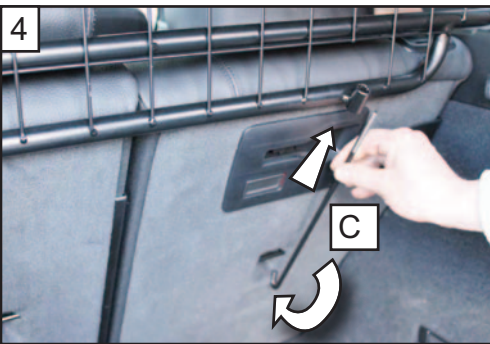

**HUNDEGITTER
MONTERINGSVEJLEDNING**

**CONJUNTO PROTECTOR PARA
PERROS
INSTRUCCIONES DE MONTAJE**

**KIT BARRIERA CANI
ISTRUZIONI DI MONTAGGIO**

**HUNDEVERNGITTER
MONTASJEVEILEDNING**

**HONDENBESCHERMINGSREK
INBOUWINSTRUKTIES**

**SATS HUNDSKYDD
MONTERINGSANVISNING**

**KOIRAN TURVARISTIKKO
ASENNUSOHJEET**

Lock Seats Back
Sitze Langsam Zurückklappen

www.guardsmandogguards.co.uk

subject to alteration without notice