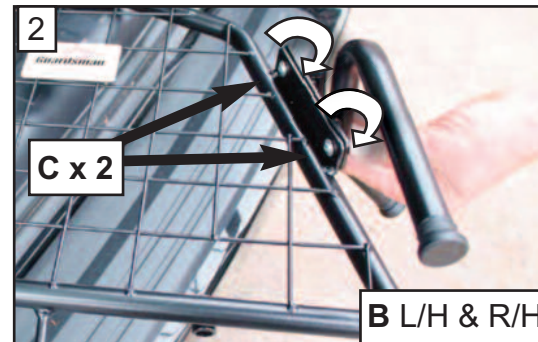

KIT

**Land Rover Freelander 2
(2006 to 2014)**

G1472

**DOG GUARD
FITTING INSTRUCTION**

**HUNDESCHUTZGITTER
EINBAUANLEITUNG**

**PROTECTION CONTRE LES
CHIENS
INSTRUCTIONS DE MONTAGE**

**HUNDEGITTER
MONTERINGSVEJLEDNING**