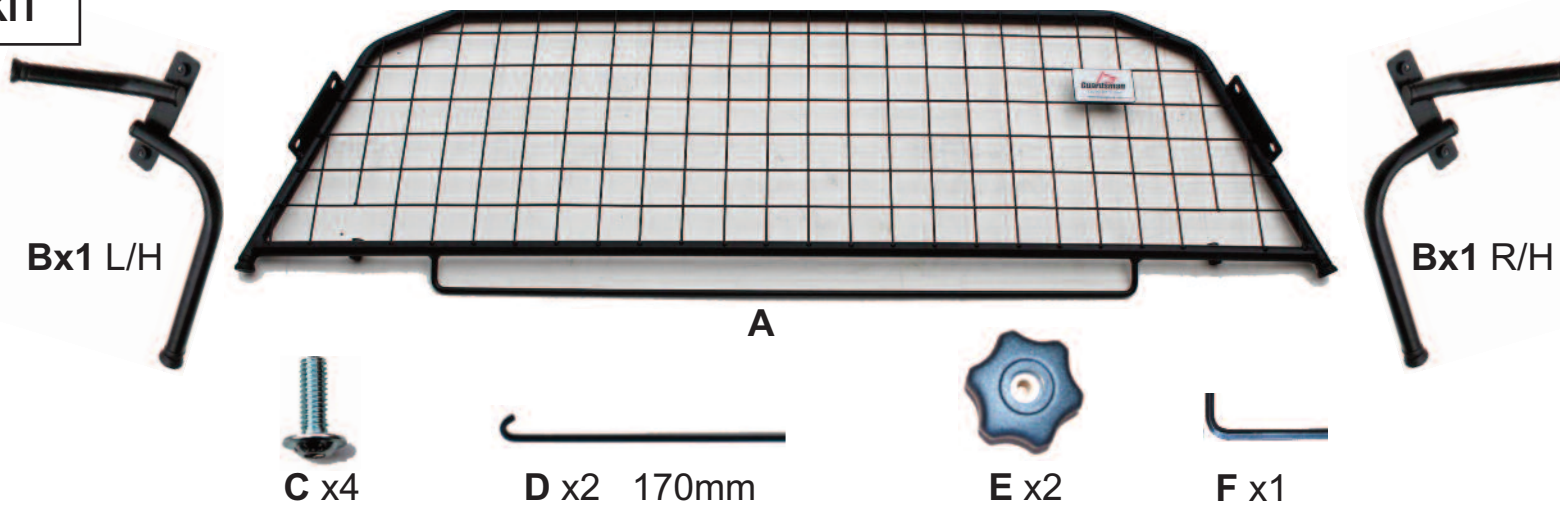

KIT

**Land Rover Freelander 2
(2006 to 2014)**

G1472

**DOG GUARD
FITTING INSTRUCTION**

**HUNDESCHUTZGITTER
EINBAUANLEITUNG**

**PROTECTION CONTRE LES
CHIENS
INSTRUCTIONS DE MONTAGE**

**HUNDEGITTER
MONTERINGSVEJLEDNING**

**CONJUNTO PROTECTOR
PARA PERROS
INSTRUCCIONES DE MONTAJE**

**KIT BARRIERA CANI
ISTRUZIONI DI MONTAGGIO**

**HUNDEVERNGITTER
MONTASJEVEILEDNING**

**HONDENBESCHERMINGSREK
INBOUWINSTRUKTIES**

**SATS HUNDSKYDD
MONTERINGSANVISNING**

Land Rover Freelander
2006-2014

Variable Boot Divider
G1472D

BOOT DIVIDER
FITTING INSTRUCTION

CAN ONLY BE USED WITH
GUARDSMAN
Jaguar F Pace

Dog Guard - G1466

+44 (0)1827 713040
www.dogcages.uk.com
www.guardsmandogguards.co.uk