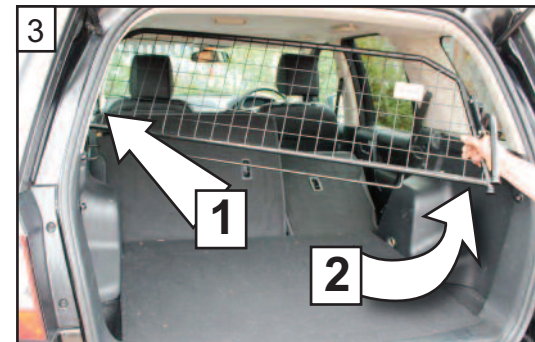

KIT

**Land Rover Freelander 2
(2006 to 2014)**

G1472

**DOG GUARD
FITTING INSTRUCTION**

**HUNDESCHUTZGITTER
EINBAUANLEITUNG**

**PROTECTION CONTRE LES
CHIENS
INSTRUCTIONS DE MONTAGE**

**HUNDEGITTER
MONTERINGSVEJLEDNING**