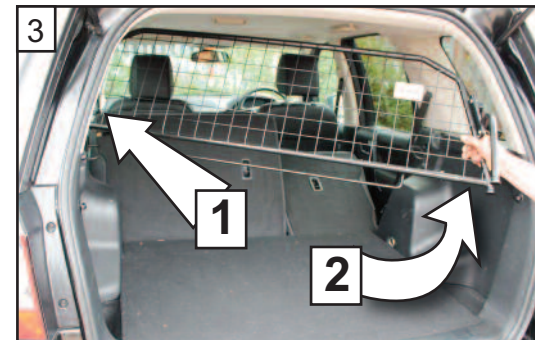

KIT

**Land Rover Freelander 2
(2006 to 2014)**

G1472

**DOG GUARD
FITTING INSTRUCTION**

**HUNDESCHUTZGITTER
EINBAUANLEITUNG**

**PROTECTION CONTRE LES
CHIENS
INSTRUCTIONS DE MONTAGE**

**HUNDEGITTER
MONTERINGSVEJLEDNING**