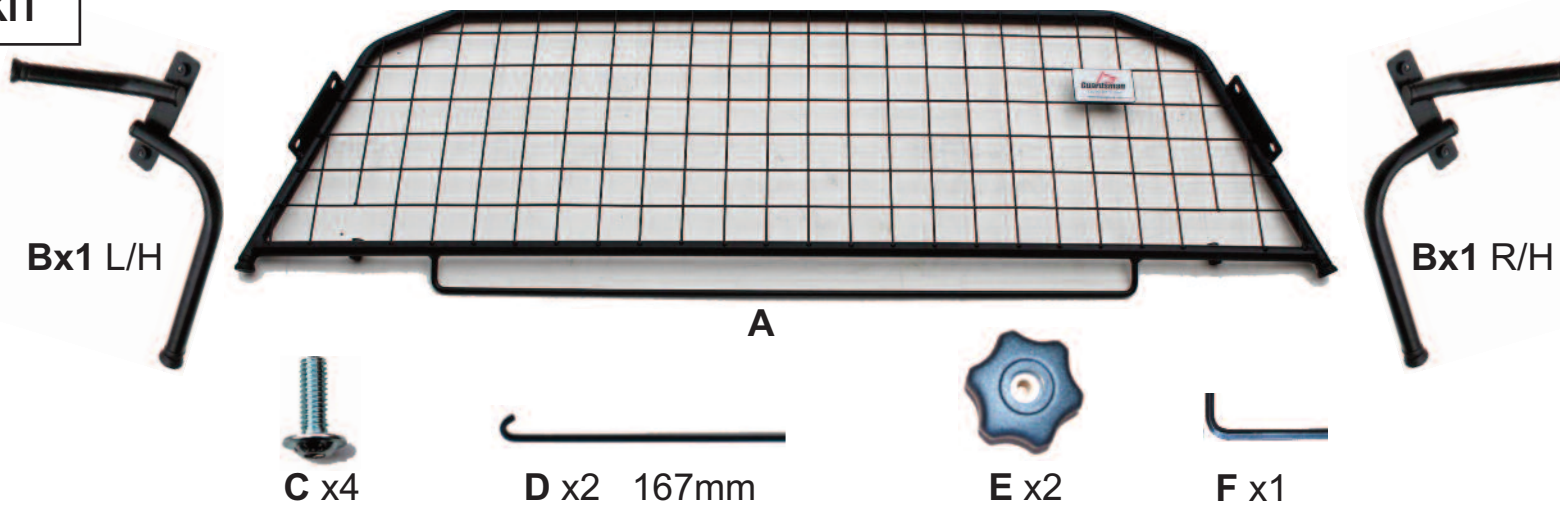

KIT

**Land Rover Freelander 2
(2006 to 2014)**

G1472

**DOG GUARD
FITTING INSTRUCTION**

**HUNDESCHUTZGITTER
EINBAUANLEITUNG**

**PROTECTION CONTRE LES
CHIENS
INSTRUCTIONS DE MONTAGE**

**HUNDEGITTER
MONTERINGSVEJLEDNING**

**CONJUNTO PROTECTOR
PARA PERROS
INSTRUCCIONES DE MONTAJE**

**KIT BARRIERA CANI
ISTRUZIONI DI MONTAGGIO**

**HUNDEVERNGITTER
MONTASJEVEILEDNING**

**HONDENBESCHERMINGSREK
INBOUWINSTRUKTIES**

**SATS HUNDSKYDD
MONTERINGSANVISNING**