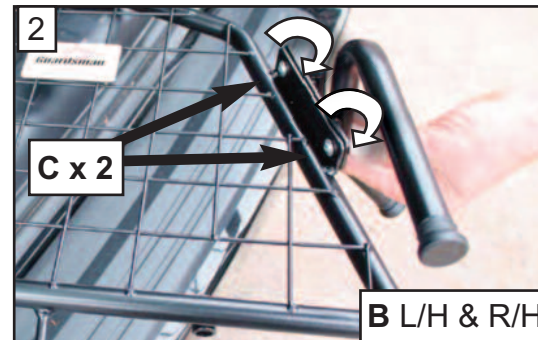

KIT

**Land Rover Freelander 2
(2006 to 2014)**

G1472

**DOG GUARD
FITTING INSTRUCTION**

**HUNDESCHUTZGITTER
EINBAUANLEITUNG**

**PROTECTION CONTRE LES
CHIENS
INSTRUCTIONS DE MONTAGE**

**HUNDEGITTER
MONTERINGSVEJLEDNING**

**CONJUNTO PROTECTOR
PARA PERROS
INSTRUCCIONES DE MONTAJE**

**KIT BARRIERA CANI
ISTRUZIONI DI MONTAGGIO**

**HUNDEVERNGITTER
MONTASJEVEILEDNING**

**HONDENBESCHERMINGSREK
INBOUWINSTRUKTIES**

**SATS HUNDSKYDD
MONTERINGSANVISNING**