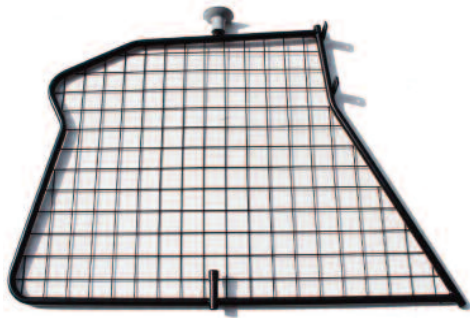

**Jaguar F Pace
(2016 >)
G1466**

**DOG GUARD
FITTING INSTRUCTION**

**HUNDESCHUTZGITTER
EINBAUANLEITUNG**

**PROTECTION CONTRE LES CHIENS
INSTRUCTIONS DE MONTAGE**

**HUNDEGITTER
MONTERINGSVEJLEDNING**

**CONJUNTO PROTECTOR PARA PERROS
INSTRUCCIONES DE MONTAJE**

**KIT BARRIERA CANI
ISTRUZIONI DI MONTAGGIO**

**HUNDEVERNGITTER
MONTASJEVEILEDNING**

**HONDENBESCHERMINGSREK
INBOUWINSTRUKTIES**

**SATS HUNDSKYDD
MONTERINGSANVISNING**

**KOIRAN TURVARISTIKKO
ASENNUSOHJEET**

KIT

A

B x1

C x2

D x2

Jaguar F Pace
2016 onwards

Variable Boot Divider

G1466D