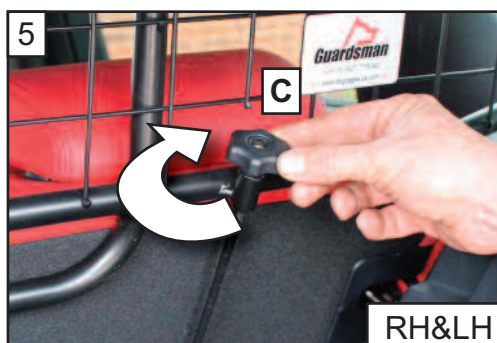

**Jaguar F Pace
(2016 >)
G1466**

**DOG GUARD
FITTING INSTRUCTION**

**HUNDESCHUTZGITTER
EINBAUANLEITUNG**

**PROTECTION CONTRE LES CHIENS
INSTRUCTIONS DE MONTAGE**

**HUNDEGITTER
MONTERINGSVEJLEDNING**

**CONJUNTO PROTECTOR PARA PERROS
INSTRUCCIONES DE MONTAJE**

**KIT BARRIERA CANI
ISTRUZIONI DI MONTAGGIO**

**HUNDEVERNGITTER
MONTASJEVEILEDNING**

**HONDENBESCHERMINGSREK
INBOUWINSTRUKTIES**

**SATS HUNDSKYDD
MONTERINGSANVISNING**

**KOIRAN TURVARISTIKKO
ASENNUSOHJEET**