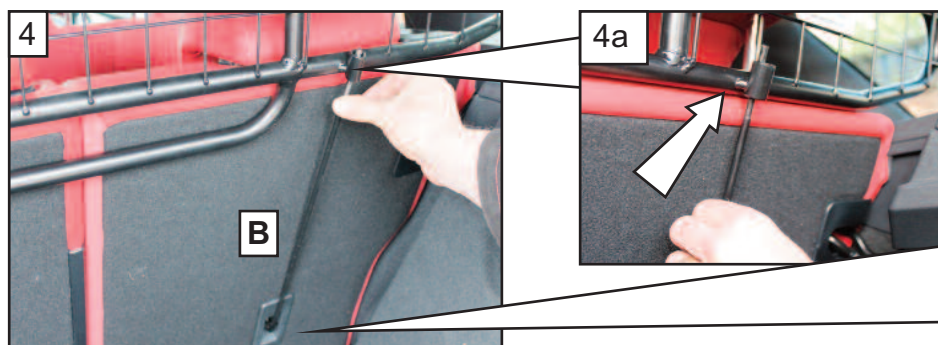

**Jaguar F Pace
(2016 >)
G1466**

**DOG GUARD
FITTING INSTRUCTION**

**HUNDESCHUTZGITTER
EINBAUANLEITUNG**

**PROTECTION CONTRE LES CHIENS
INSTRUCTIONS DE MONTAGE**

**HUNDEGITTER
MONTERINGSVEJLEDNING**

**CONJUNTO PROTECTOR PARA PERROS
INSTRUCCIONES DE MONTAJE**

**KIT BARRIERA CANI
ISTRUZIONI DI MONTAGGIO**

**HUNDEVERNGITTER
MONTASJEVEILEDNING**

**HONDENBESCHERMINGSREK
INBOUWINSTRUKTIES**

**SATS HUNDSKYDD
MONTERINGSANVISNING**

**KOIRAN TURVARISTIKKO
ASENNUSOHJEET**