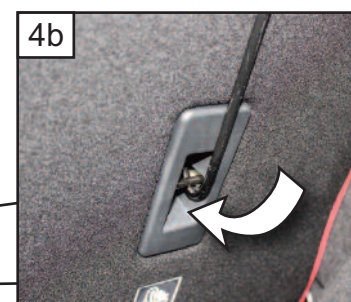

**Jaguar F Pace
(2016 >)
G1466**

**DOG GUARD
FITTING INSTRUCTION**

**HUNDESCHUTZGITTER
EINBAUANLEITUNG**

**PROTECTION CONTRE LES CHIENS
INSTRUCTIONS DE MONTAGE**

**HUNDEGITTER
MONTERINGSVEJLEDNING**

**CONJUNTO PROTECTOR PARA PERROS
INSTRUCCIONES DE MONTAJE**

**KIT BARRIERA CANI
ISTRUZIONI DI MONTAGGIO**

**HUNDEVERNGITTER
MONTASJEVEILEDNING**

**HONDENBESCHERMINGSREK
INBOUWINSTRUKTIES**

**SATS HUNDSKYDD
MONTERINGSANVISNING**

**KOIRAN TURVARISTIKKO
ASENNUSOHJEET**