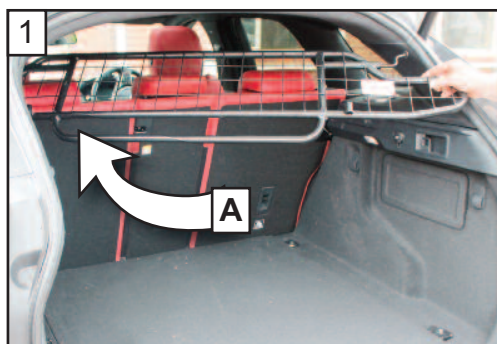

**Jaguar F Pace
(2016 >)
G1466**

**DOG GUARD
FITTING INSTRUCTION**

**HUNDESCHUTZGITTER
EINBAUANLEITUNG**

**PROTECTION CONTRE LES CHIENS
INSTRUCTIONS DE MONTAGE**

**HUNDEGITTER
MONTERINGSVEJLEDNING**

**CONJUNTO PROTECTOR PARA PERROS
INSTRUCCIONES DE MONTAJE**

**KIT BARRIERA CANI
ISTRUZIONI DI MONTAGGIO**

**HUNDEVERNGITTER
MONTASJEVEILEDNING**

**HONDENBESCHERMINGSREK
INBOUWINSTRUKTIES**

**SATS HUNDSKYDD
MONTERINGSANVISNING**

**KOIRAN TURVARISTIKKO
ASENNUSOHJEET**