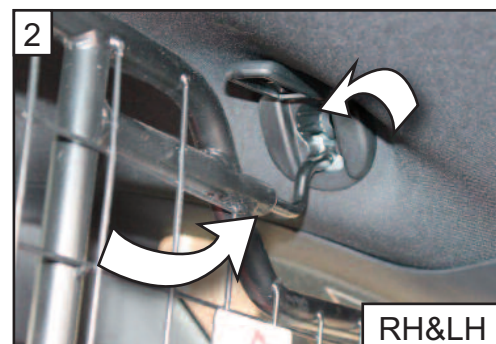

**Jaguar F Pace
(2016 >)
G1466**

**DOG GUARD
FITTING INSTRUCTION**

**HUNDESCHUTZGITTER
EINBAUANLEITUNG**

**PROTECTION CONTRE LES CHIENS
INSTRUCTIONS DE MONTAGE**

**HUNDEGITTER
MONTERINGSVEJLEDNING**

**CONJUNTO PROTECTOR PARA PERROS
INSTRUCCIONES DE MONTAJE**

**KIT BARRIERA CANI
ISTRUZIONI DI MONTAGGIO**

**HUNDEVERNGITTER
MONTASJEVEILEDNING**

**HONDENBESCHERMINGSREK
INBOUWINSTRUKTIES**

**SATS HUNDSKYDD
MONTERINGSANVISNING**

**KOIRAN TURVARISTIKKO
ASENNUSOHJEET**