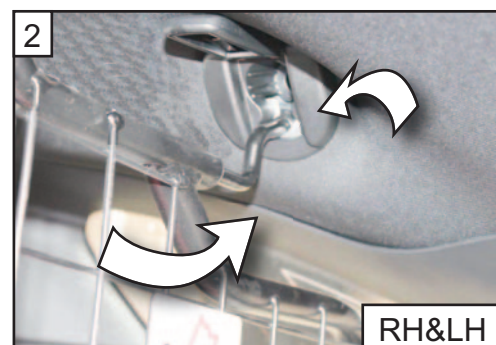

**KIT BARRIERA CANI
ISTRUZIONI DI MONTAGGIO**

**HUNDEVERNGITTER
MONTASJEVEILEDNING**

**HONDENBESCHERMINGSREK
INBOUWINSTRUKTIES**

**SATS HUNDSKYDD
MONTERINGSANVISNING**

**KOIRAN TURVARISTIKKO
ASENNUSOHJEET**

Mesh to Back of Car
Grill auf der Rückseite des Autos

KIT

A

B x1

C x2

D x2

Jaguar F Pace
2016 onwards

Variable Boot Divider