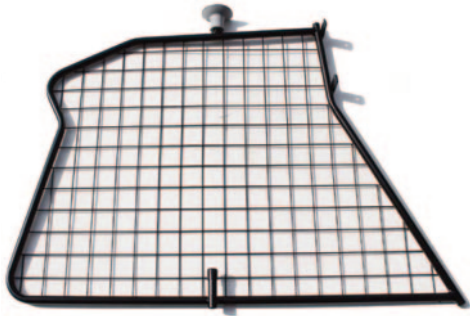

**Jaguar F Pace
(2016 >)
G1466**

**DOG GUARD
FITTING INSTRUCTION**

**HUNDESCHUTZGITTER
EINBAUANLEITUNG**

**PROTECTION CONTRE LES CHIENS
INSTRUCTIONS DE MONTAGE**

**HUNDEGITTER
MONTERINGSVEJLEDNING**

**CONJUNTO PROTECTOR PARA PERROS
INSTRUCCIONES DE MONTAJE**

**KIT BARRIERA CANI
ISTRUZIONI DI MONTAGGIO**

**HUNDEVERNGITTER
MONTASJEVEILEDNING**

**HONDENBESCHERMINGSREK
INBOUWINSTRUKTIES**

**SATS HUNDSKYDD
MONTERINGSANVISNING**

**KOIRAN TURVARISTIKKO
ASENNUSOHJEET**

Mesh to Back of Car
Grill auf der Rückseite des Autos

KIT

A

B x1

C x2

D x2

Jaguar F Pace
2016 onwards

Variable Boot Divider