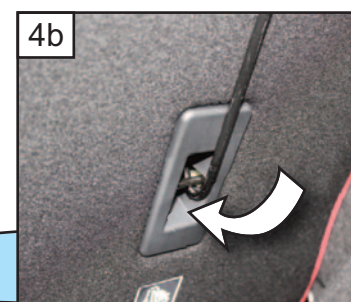

**KIT BARRIERA CANI
ISTRUZIONI DI MONTAGGIO**

**HUNDEVERNGITTER
MONTASJEVEILEDNING**

**HONDENBESCHERMINGSREK
INBOUWINSTRUKTIES**

**SATS HUNDSKYDD
MONTERINGSANVISNING**

**KOIRAN TURVARISTIKKO
ASENNUSOHJEET**

Mesh to Back of Car
Grill auf der Rückseite des Autos

KIT

A

B x1

C x2

D x2

Jaguar F Pace
2016 onwards

Variable Boot Divider