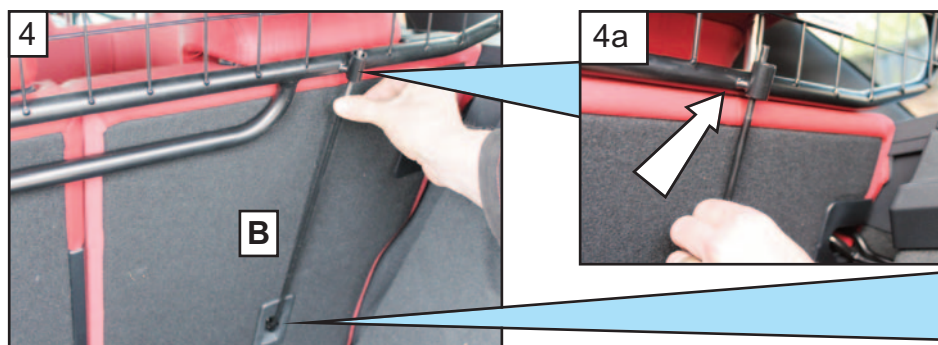

**KIT BARRIERA CANI
ISTRUZIONI DI MONTAGGIO**

**HUNDEVERNGITTER
MONTASJEVEILEDNING**

**HONDENBESCHERMINGSREK
INBOUWINSTRUKTIES**

**SATS HUNDSKYDD
MONTERINGSANVISNING**

**KOIRAN TURVARISTIKKO
ASENNUSOHJEET**

Mesh to Back of Car
Grill auf der Rückseite des Autos

KIT

A

B x1

C x2

D x2

Jaguar F Pace
2016 onwards

Variable Boot Divider