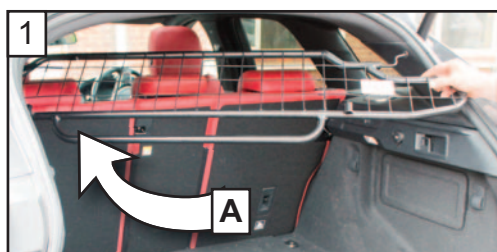

**Jaguar F Pace
(2016 >)
G1466**

**DOG GUARD
FITTING INSTRUCTION**

**HUNDESCHUTZGITTER
EINBAUANLEITUNG**

**PROTECTION CONTRE LES CHIENS
INSTRUCTIONS DE MONTAGE**

**HUNDEGITTER
MONTERINGSVEJLEDNING**

**CONJUNTO PROTECTOR PARA PERROS
INSTRUCCIONES DE MONTAJE**

Mesh to Back of Car
Grill auf der Rückseite des Autos

KIT

A

B x1

C x2

D x2

Jaguar F Pace
2016 onwards

Variable Boot Divider