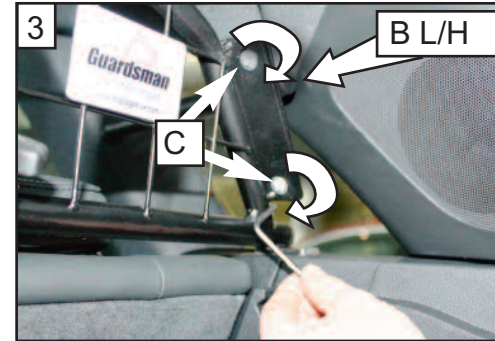

KIT

Bx1 L/H

Bx1 R/H

A

E x2
300mm

E x2
520mm

C x4

D x1

F x2

**Audi Q5 (FY)
(2017 onwards)
G1471**

**DOG GUARD
FITTING INSTRUCTION**

**HUNDESCHUTZGITTER
EINBAUANLEITUNG**

**PROTECTION CONTRE LES CHIENS
INSTRUCTIONS DE MONTAGE**

**HUNDEGITTER
MONTERINGSVEJLEDNING**

**CONJUNTO PROTECTOR PARA
PERROS
INSTRUCCIONES DE MONTAJE**

**KIT BARRIERA CANI
ISTRUZIONI DI MONTAGGIO**

**HUNDEVERNGITTER
MONTASJEVEILEDNING**

**HONDENBESCHERMINGSREK
INBOUWINSTRUKTIES**

**SATS HUNDSKYDD
MONTERINGSANVISNING**

**KOIRAN TURVARISTIKKO
ASENNUSOHJEET**

tel no. +44 (0)1827 713040
www.guardsmandogguards.co.uk
info@athag.co.uk