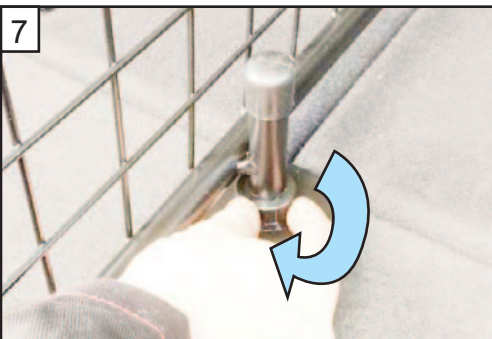

**KOIRAN TURVARISTIKKO  
ASENNUSOHJEET**

KIT

A

B

C x2

D x2

**! LOOSEN FIXINGS !**  
**! Befestigungen lösen !**

Do Not fully Tighten  
Nicht fest Anziehen

Fully Tighten — Fest Anziehen

**! TIGHTEN FIXINGS !**  
**! Befestigung anziehen !**

**Jaguar F Pace**  
**(2016 >)**  
**G1466**

**Variable Boot Divider**  
**Kofferraum-Trenngitter**

CAN ONLY BE USED IN  
CONJUNCTION WITH  
GUARDSMAN  
**Jaguar F Pace**  
**(2016 onwards)**  
**Dog Guard**  
**part number. G1466**