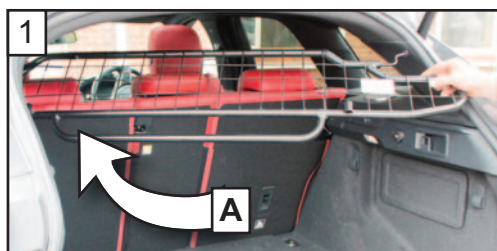

**Jaguar F Pace
(2016 >)
G1466**

**DOG GUARD
FITTING INSTRUCTION**

**HUNDESCHUTZGITTER
EINBAUANLEITUNG**

**PROTECTION CONTRE LES CHIENS
INSTRUCTIONS DE MONTAGE**

**HUNDEGITTER
MONTERINGSVEJLEDNING**

**CONJUNTO PROTECTOR PARA PERROS
INSTRUCCIONES DE MONTAJE**

Mesh to Back of Car
Grill auf der Rückseite des Autos