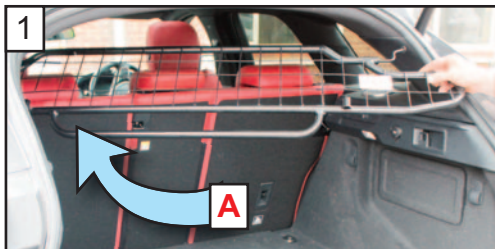

**Jaguar F Pace
(2016 >)
G1466**

**DOG GUARD
FITTING INSTRUCTION**

**HUNDESCHUTZGITTER
EINBAUANLEITUNG**

**PROTECTION CONTRE LES CHIENS
INSTRUCTIONS DE MONTAGE**

**HUNDEGITTER
MONTERINGSVEJLEDNING**

**CONJUNTO PROTECTOR PARA PERROS
INSTRUCCIONES DE MONTAJE**

**KIT BARRIERA CANI
ISTRUZIONI DI MONTAGGIO**

**HUNDEVERNGITTER
MONTASJEVEILEDNING**

**HONDENBESCHERMINGSREK
INBOUWINSTRUKTIES**

**SATS HUNDSKYDD
MONTERINGSANVISNING**

**KOIRAN TURVARISTIKKO
ASENNUSOHJEET**

Mesh to Back of Car
Grill auf der Rückseite des Autos