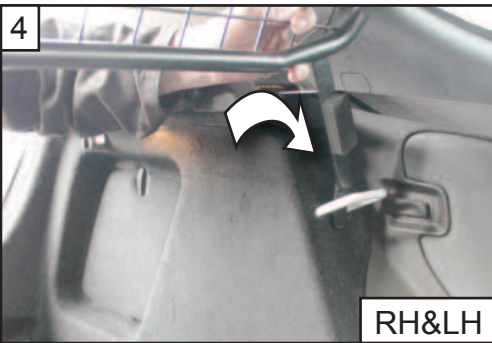

KIT

Guardsman

VAUXHALL
Astra J
3 door HB 2009-2015
G1459

DOG GUARD
FITTING INSTRUCTION

HUNDESCHUTZGITTER
EINBAUANLEITUNG

PROTECTION CONTRE LES CHIENS
INSTRUCTIONS DE MONTAGE

HUNDEGITTER
MONTERINGSVEJLEDNING