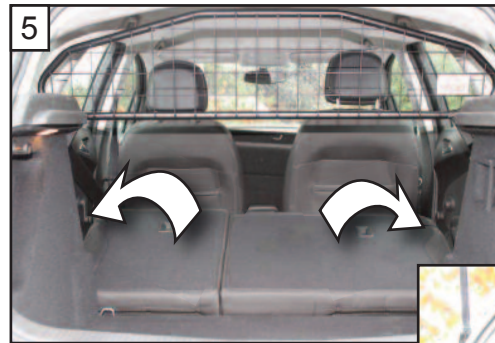

KIT

Guardsman

VAUXHALL
Astra J
3 door HB 2009-2015
G1459

DOG GUARD
FITTING INSTRUCTION

HUNDESCHUTZGITTER
EINBAUANLEITUNG

PROTECTION CONTRE LES CHIENS
INSTRUCTIONS DE MONTAGE

HUNDEGITTER
MONTERINGSVEJLEDNING

CONJUNTO PROTECTOR PARA
PERROS
INSTRUCCIONES DE MONTAJE

KIT BARRIERA CANI
ISTRUZIONI DI MONTAGGIO

HUNDEVERNGITTER
MONTASJEVEILEDNING

HONDENBESCHERMINGSREK
INBOUWINSTRUKTIES

SATS HUNDSKYDD
MONTERINGSANVISNING