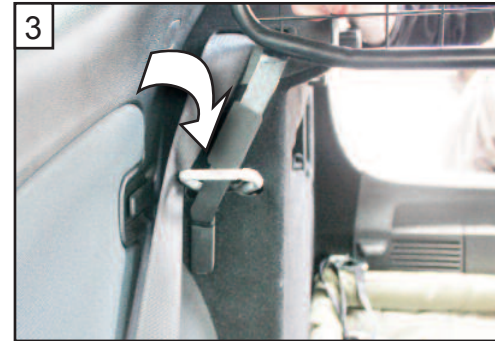

KIT

Guardsman

VAUXHALL
Astra J
3 door HB 2009-2015
G1459

DOG GUARD
FITTING INSTRUCTION

HUNDESCHUTZGITTER
EINBAUANLEITUNG

PROTECTION CONTRE LES CHIENS
INSTRUCTIONS DE MONTAGE

HUNDEGITTER
MONTERINGSVEJLEDNING