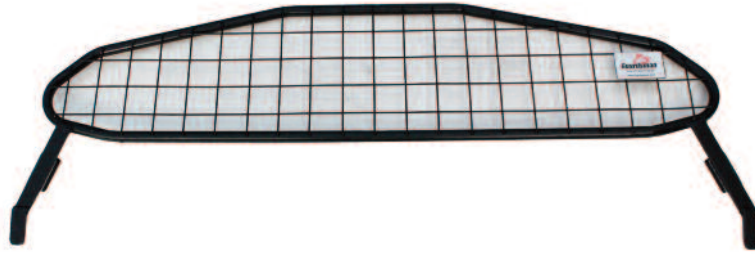

KIT

Guardsman

VAUXHALL
Astra J
3 door HB 2009-2015
G1459

DOG GUARD
FITTING INSTRUCTION

HUNDESCHUTZGITTER
EINBAUANLEITUNG

PROTECTION CONTRE LES CHIENS
INSTRUCTIONS DE MONTAGE

HUNDEGITTER
MONTERINGSVEJLEDNING