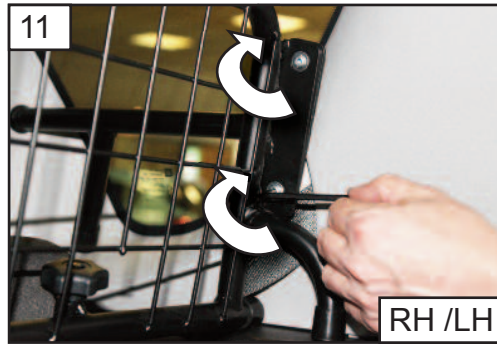

**Meriva B
G1318**