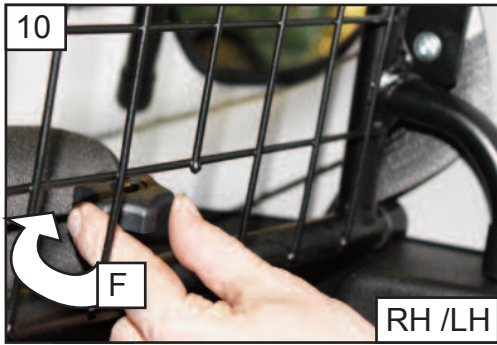

**Meriva B
G1318**