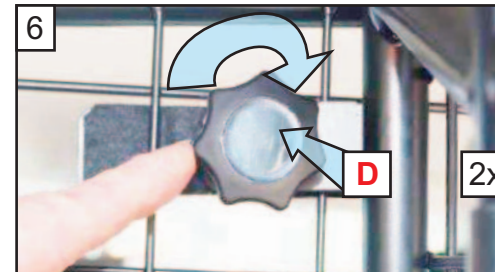

**Variable Boot Divider  
Kofferraum-Trenngitter**

CAN ONLY BE USED IN  
CONJUNCTION WITH  
GUARDSMAN  
Audi A4 avant  
Dog Guard  
G1495

Kofferraum-Trenngitter für  
Audi A4 Avant  
(2016 und spätere Modelle)

Nur mit Hundegitter Guardsman  
Audi A4 Avant  
(Teilenummer G1495)  
kompatibel.

**! LOOSEN FIXINGS !  
! Befestigungen lösen !**

'C' Grips on opposite side of mesh.  
'C' Griffe auf der gegenüberliegenden  
Seite des Netzes