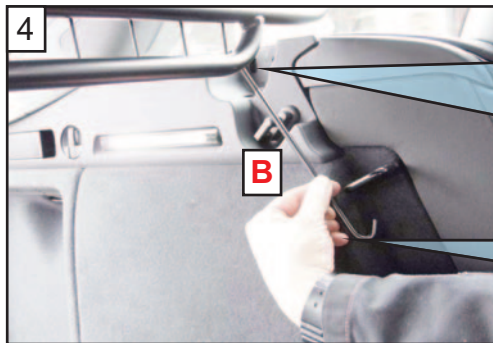

**KIT**

**A**

**C x2**

1  
Fold the seats down. Insert Guard - Badge to the back of car.  
Klappen Sie die Sitze nach unten. Hundegitter einfügen  
- Abzeichen zeigt zur Rückseite des Autos

**Audi A4/S4 avant B9  
(2016 onwards)  
G1495**

**DOG GUARD  
FITTING INSTRUCTION**

**HUNDESCHUTZGITTER  
EINBAUANLEITUNG**

**PROTECTION CONTRE LES CHIENS  
INSTRUCTIONS DE MONTAGE**

**HUNDEGITTER  
MONTERINGSVEJLEDNING**

**CONJUNTO PROTECTOR PARA PERROS  
INSTRUCCIONES DE MONTAJE**