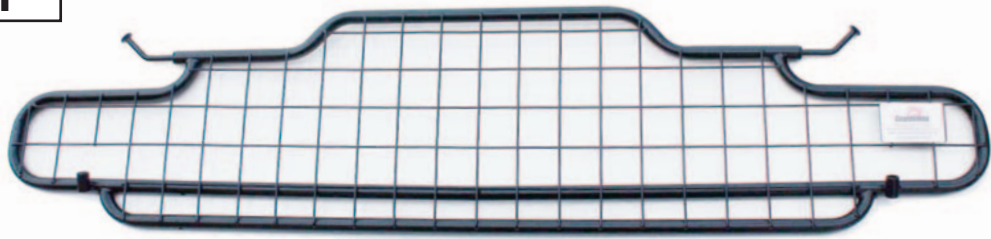

**KIT**

**A**

**C x2**

1  
Fold the seats down. Insert Guard - Badge to the back of car.  
Klappen Sie die Sitze nach unten. Hundegitter einfügen  
- Abzeichen zeigt zur Rückseite des Autos

**Audi A4/S4 avant B9  
(2016 onwards)  
G1495**

**DOG GUARD  
FITTING INSTRUCTION**

**HUNDESCHUTZGITTER  
EINBAUANLEITUNG**

**PROTECTION CONTRE LES CHIENS  
INSTRUCTIONS DE MONTAGE**

**HUNDEGITTER  
MONTERINGSVEJLEDNING**

**CONJUNTO PROTECTOR PARA PERROS  
INSTRUCCIONES DE MONTAJE**