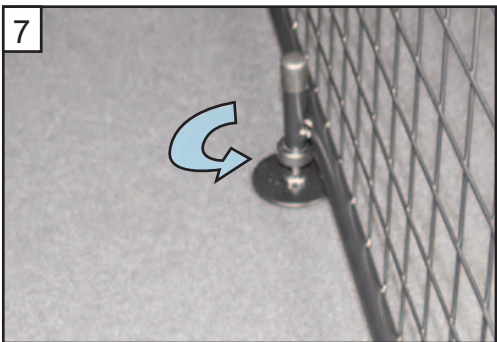

**! Fully tighten !
! Fest anziehen !**