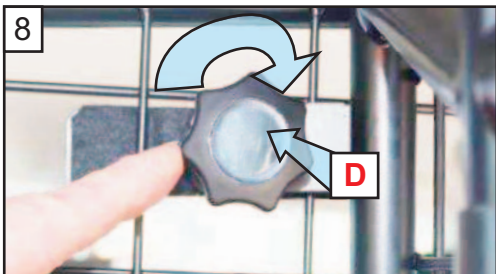

Nur mit Hundegitter Guardsman  
Audi A4 Avant  
(Teilenummer G1495)  
kompatibel.

**! LOOSEN FIXINGS !  
! Befestigungen lösen !**

'C' Grips on opposite side of mesh.  
'C' Griffe auf der gegenüberliegenden  
Seite des Netzes

**! Do Not fully tighten !  
! Nicht fest anziehen !**

**! Fully tighten !  
! Fest anziehen !**

**! TIGHTEN FIXINGS !  
! Befestigung anziehen !**

G1622 v.1 3/22