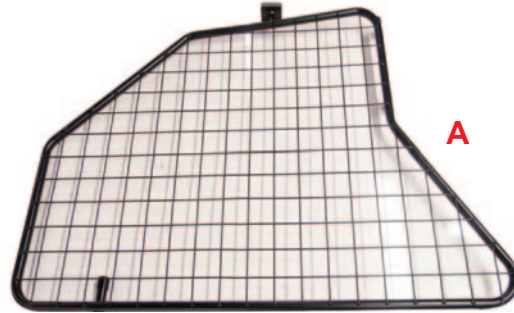

KIT

C x2

D x2

A

B

**Audi A4 avant B9
(2016 onwards)
G1495D**

**Variable Boot Divider
Kofferraum-Trenngitter**

CAN ONLY BE USED IN
CONJUNCTION WITH
GUARDSMAN
Audi A4 avant
Dog Guard
G1495

Kofferraum-Trenngitter für
Audi A4 Avant
(2016 und spätere Modelle)

Nur mit Hundegitter Guardsman
Audi A4 Avant
(Teilenummer G1495)
kompatibel.