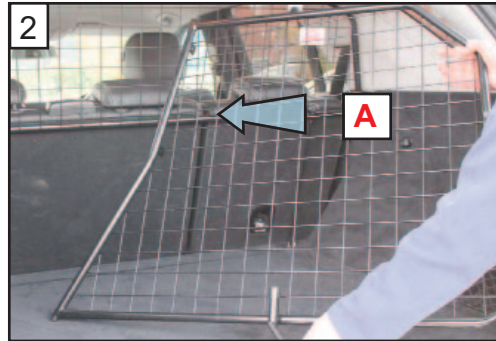

'C' Grips on opposite side of mesh.
'C' Griffe auf der gegenüberliegenden
Seite des Netzes