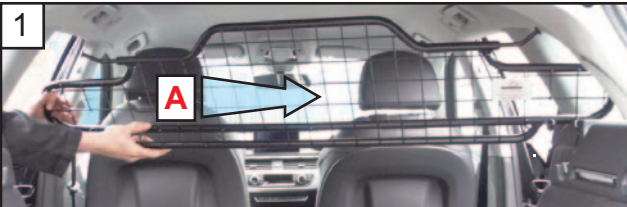

**KIT**

**A**

**C x2**

1  
Fold the seats down. Insert Guard - Badge to the back of car.  
Klappen Sie die Sitze nach unten. Hundegitter einfügen  
- Abzeichen zeigt zur Rückseite des Autos

**Audi A4/S4 avant B9  
(2016 onwards)  
G1495**

**DOG GUARD  
FITTING INSTRUCTION**

**HUNDESCHUTZGITTER  
EINBAUANLEITUNG**

**PROTECTION CONTRE LES CHIENS  
INSTRUCTIONS DE MONTAGE**

**HUNDEGITTER  
MONTERINGSVEJLEDNING**

**CONJUNTO PROTECTOR PARA PERROS  
INSTRUCCIONES DE MONTAJE**