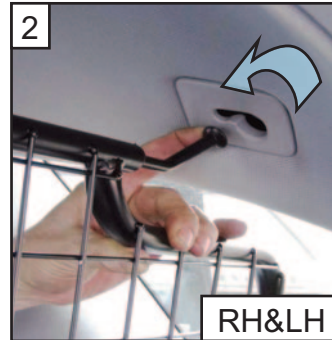

**KIT**

**A**

**C x2**

1  
Fold the seats down. Insert Guard - Badge to the back of car.  
Klappen Sie die Sitze nach unten. Hundegitter einfügen  
- Abzeichen zeigt zur Rückseite des Autos

**Audi A4/S4 avant B9  
(2016 onwards)  
G1495**

**DOG GUARD  
FITTING INSTRUCTION**

**HUNDESCHUTZGITTER  
EINBAUANLEITUNG**

**PROTECTION CONTRE LES CHIENS  
INSTRUCTIONS DE MONTAGE**

**HUNDEGITTER  
MONTERINGSVEJLEDNING**

**CONJUNTO PROTECTOR PARA PERROS  
INSTRUCCIONES DE MONTAJE**