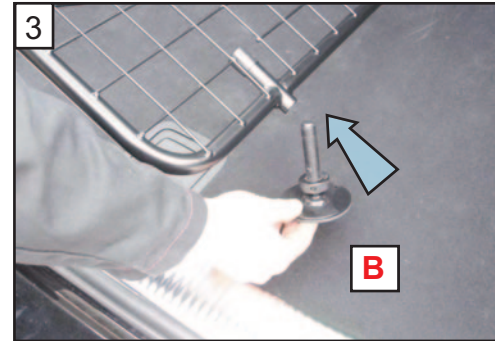

'C' Grips on opposite side of mesh.
'C' Griffe auf der gegenüberliegenden
Seite des Netzes