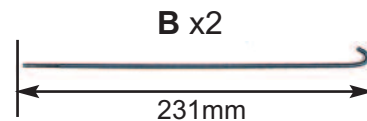

KIT

A

C x2

**Audi A4/S4 avant B9
(2016 onwards)
G1495**

**DOG GUARD
FITTING INSTRUCTION**

**HUNDESCHUTZGITTER
EINBAUANLEITUNG**

**PROTECTION CONTRE LES CHIENS
INSTRUCTIONS DE MONTAGE**

**HUNDEGITTER
MONTERINGSVEJLEDNING**