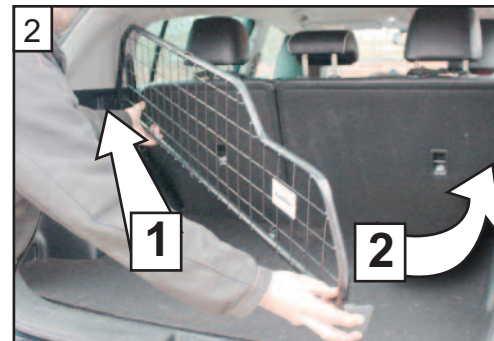

**Hyundai Tucson**  
**2016 onwards**

**G1465NSR - no sunroof version -**

- DOG GUARD**  
FITTING INSTRUCTION
- HUNDESCHUTZGITTER**  
EINBAUANLEITUNG
- PROTECTION CONTRE LES CHIENS**  
INSTRUCTIONS DE MONTAGE
- HUNDEGITTER**  
MONTERINGSVEJLEDNING
- CONJUNTO PROTECTOR**  
**PARA PERROS**  
INSTRUCCIONES DE MONTAJE
- KIT BARRIERA CANI**  
ISTRUZIONI DI MONTAGGIO
- HUNDEVERNGITTER**  
MONTASJEVEILEDNING
- HONDENBESCHERMINGSREK**  
INBOUWINSTRUKTIES
- SATS HUNDSKYDD**  
MONTERINGSANVISNING
- KOIRAN TURVARISTIKKO**  
ASENNUSOHJEET