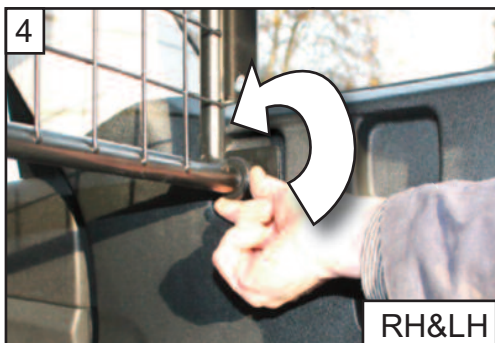

**Hyundai Tucson**  
**2016 onwards**

**G1465NSR - no sunroof version -**

- DOG GUARD**  
FITTING INSTRUCTION
- HUNDESCHUTZGITTER**  
EINBAUANLEITUNG
- PROTECTION CONTRE LES CHIENS**  
INSTRUCTIONS DE MONTAGE
- HUNDEGITTER**  
MONTERINGSVEJLEDNING
- CONJUNTO PROTECTOR**  
**PARA PERROS**  
INSTRUCCIONES DE MONTAJE
- KIT BARRIERA CANI**  
ISTRUZIONI DI MONTAGGIO
- HUNDEVERNGITTER**  
MONTASJEVEILEDNING
- HONDENBESCHERMINGSREK**  
INBOUWINSTRUKTIES
- SATS HUNDSKYDD**  
MONTERINGSANVISNING
- KOIRAN TURVARISTIKKO**  
ASENNUSOHJEET