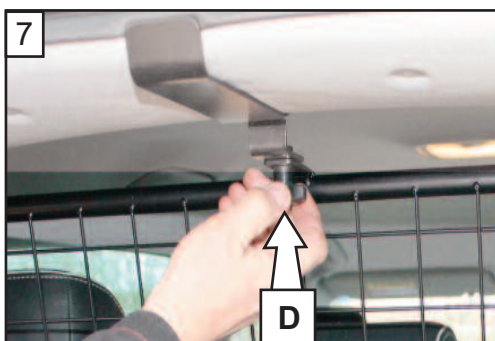

**Hyundai Tucson**  
**2016 onwards**

**G1465NSR - no sunroof version -**

- DOG GUARD**  
FITTING INSTRUCTION
- HUNDESCHUTZGITTER**  
EINBAUANLEITUNG
- PROTECTION CONTRE LES CHIENS**  
INSTRUCTIONS DE MONTAGE
- HUNDEGITTER**  
MONTERINGSVEJLEDNING
- CONJUNTO PROTECTOR**  
**PARA PERROS**  
INSTRUCCIONES DE MONTAJE
- KIT BARRIERA CANI**  
ISTRUZIONI DI MONTAGGIO
- HUNDEVERNGITTER**  
MONTASJEVEILEDNING
- HONDENBESCHERMINGSREK**  
INBOUWINSTRUKTIES
- SATS HUNDSKYDD**  
MONTERINGSANVISNING
- KOIRAN TURVARISTIKKO**  
ASENNUSOHJEET