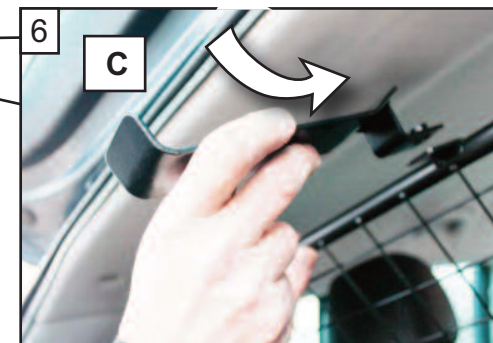

**Hyundai Tucson**  
**2016 onwards**

**G1465NSR - no sunroof version -**

- DOG GUARD**  
FITTING INSTRUCTION
- HUNDESCHUTZGITTER**  
EINBAUANLEITUNG
- PROTECTION CONTRE LES CHIENS**  
INSTRUCTIONS DE MONTAGE
- HUNDEGITTER**  
MONTERINGSVEJLEDNING
- CONJUNTO PROTECTOR**  
**PARA PERROS**  
INSTRUCCIONES DE MONTAJE
- KIT BARRIERA CANI**  
ISTRUZIONI DI MONTAGGIO
- HUNDEVERNGITTER**  
MONTASJEVEILEDNING
- HONDENBESCHERMINGSREK**  
INBOUWINSTRUKTIES
- SATS HUNDSKYDD**  
MONTERINGSANVISNING
- KOIRAN TURVARISTIKKO**  
ASENNUSOHJEET