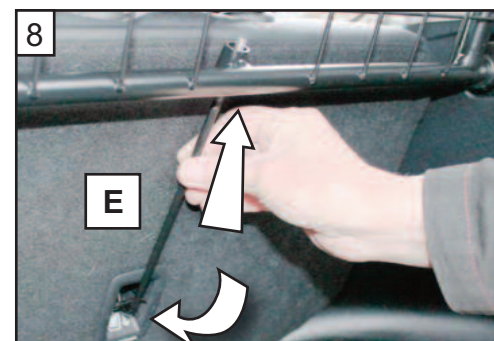

**Hyundai Tucson**  
**2016 onwards**

**G1465NSR - no sunroof version -**

- DOG GUARD**  
FITTING INSTRUCTION
- HUNDESCHUTZGITTER**  
EINBAUANLEITUNG
- PROTECTION CONTRE LES CHIENS**  
INSTRUCTIONS DE MONTAGE
- HUNDEGITTER**  
MONTERINGSVEJLEDNING
- CONJUNTO PROTECTOR**  
**PARA PERROS**  
INSTRUCCIONES DE MONTAJE
- KIT BARRIERA CANI**  
ISTRUZIONI DI MONTAGGIO
- HUNDEVERNGITTER**  
MONTASJEVEILEDNING
- HONDENBESCHERMINGSREK**  
INBOUWINSTRUKTIES
- SATS HUNDSKYDD**  
MONTERINGSANVISNING
- KOIRAN TURVARISTIKKO**  
ASENNUSOHJEET