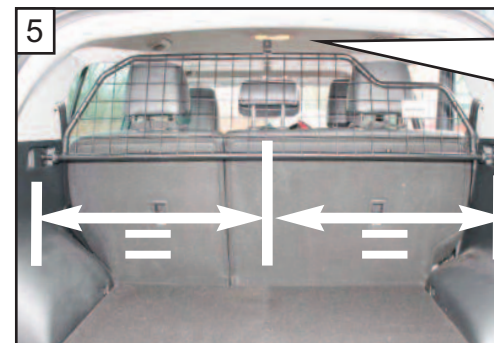

**Hyundai Tucson**  
**2016 onwards**

**G1465NSR - no sunroof version -**

- DOG GUARD**  
FITTING INSTRUCTION
- HUNDESCHUTZGITTER**  
EINBAUANLEITUNG
- PROTECTION CONTRE LES CHIENS**  
INSTRUCTIONS DE MONTAGE
- HUNDEGITTER**  
MONTERINGSVEJLEDNING
- CONJUNTO PROTECTOR**  
**PARA PERROS**  
INSTRUCCIONES DE MONTAJE
- KIT BARRIERA CANI**  
ISTRUZIONI DI MONTAGGIO
- HUNDEVERNGITTER**  
MONTASJEVEILEDNING
- HONDENBESCHERMINGSREK**  
INBOUWINSTRUKTIES
- SATS HUNDSKYDD**  
MONTERINGSANVISNING
- KOIRAN TURVARISTIKKO**  
ASENNUSOHJEET