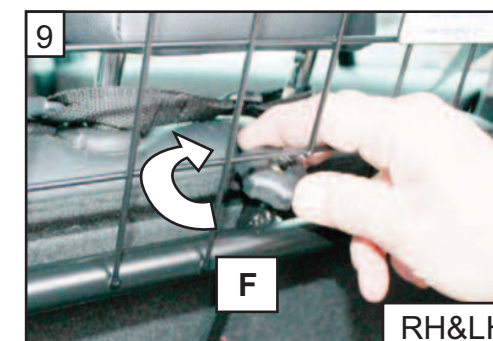

**Hyundai Tucson**  
**2016 onwards**

**G1465NSR - no sunroof version -**

- DOG GUARD**  
FITTING INSTRUCTION
- HUNDESCHUTZGITTER**  
EINBAUANLEITUNG
- PROTECTION CONTRE LES CHIENS**  
INSTRUCTIONS DE MONTAGE
- HUNDEGITTER**  
MONTERINGSVEJLEDNING
- CONJUNTO PROTECTOR**  
**PARA PERROS**  
INSTRUCCIONES DE MONTAJE
- KIT BARRIERA CANI**  
ISTRUZIONI DI MONTAGGIO
- HUNDEVERNGITTER**  
MONTASJEVEILEDNING
- HONDENBESCHERMINGSREK**  
INBOUWINSTRUKTIES
- SATS HUNDSKYDD**  
MONTERINGSANVISNING
- KOIRAN TURVARISTIKKO**  
ASENNUSOHJEET