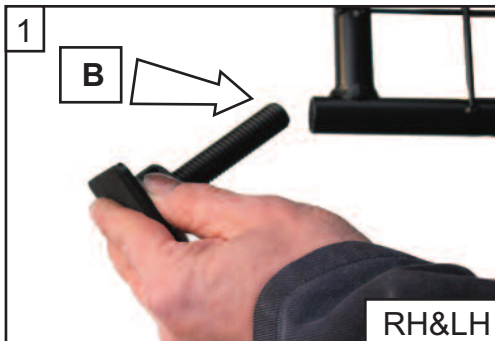

**Hyundai Tucson**  
**2016 onwards**

**G1465NSR - no sunroof version -**

- DOG GUARD**  
FITTING INSTRUCTION
- HUNDESCHUTZGITTER**  
EINBAUANLEITUNG
- PROTECTION CONTRE LES CHIENS**  
INSTRUCTIONS DE MONTAGE
- HUNDEGITTER**  
MONTERINGSVEJLEDNING
- CONJUNTO PROTECTOR**  
**PARA PERROS**  
INSTRUCCIONES DE MONTAJE
- KIT BARRIERA CANI**  
ISTRUZIONI DI MONTAGGIO
- HUNDEVERNGITTER**  
MONTASJEVEILEDNING
- HONDENBESCHERMINGSREK**  
INBOUWINSTRUKTIES
- SATS HUNDSKYDD**  
MONTERINGSANVISNING
- KOIRAN TURVARISTIKKO**  
ASENNUSOHJEET