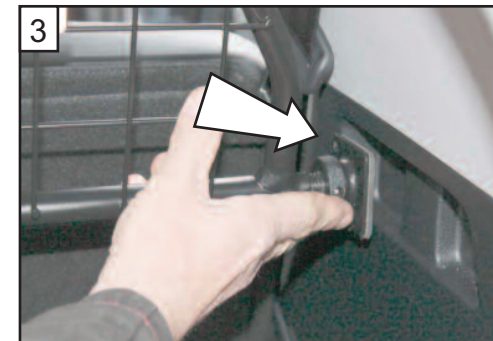

**Hyundai Tucson**  
**2016 onwards**

**G1465NSR - no sunroof version -**

- DOG GUARD**  
FITTING INSTRUCTION
- HUNDESCHUTZGITTER**  
EINBAUANLEITUNG
- PROTECTION CONTRE LES CHIENS**  
INSTRUCTIONS DE MONTAGE
- HUNDEGITTER**  
MONTERINGSVEJLEDNING
- CONJUNTO PROTECTOR**  
**PARA PERROS**  
INSTRUCCIONES DE MONTAJE
- KIT BARRIERA CANI**  
ISTRUZIONI DI MONTAGGIO
- HUNDEVERNGITTER**  
MONTASJEVEILEDNING
- HONDENBESCHERMINGSREK**  
INBOUWINSTRUKTIES
- SATS HUNDSKYDD**  
MONTERINGSANVISNING
- KOIRAN TURVARISTIKKO**  
ASENNUSOHJEET