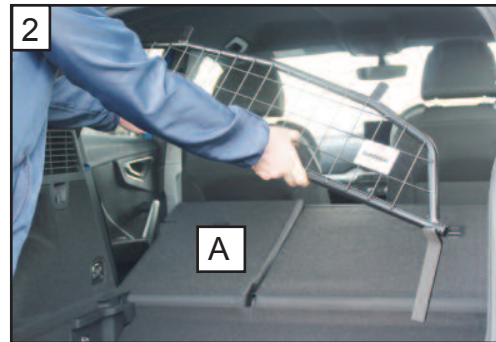

KIT

A

**Audi Q2 2016 >
G1458**

- DOG GUARD**
FITTING INSTRUCTION
- HUNDESCHUTZGITTER**
EINBAUANLEITUNG
- PROTECTION CONTRE LES CHIENS**
INSTRUCTIONS DE MONTAGE
- HUNDEGITTER**
MONTERINGSVEJLEDNING
- CONJUNTO PROTECTOR PARA PERROS**
INSTRUCCIONES DE MONTAJE
- KIT BARRIERA CANI**
ISTRUZIONI DI MONTAGGIO
- HUNDEVERNIGITTER**
MONTASJEVEILEDNING
- HONDENBESCHERMINGSREK**
INBOUWINSTRUKTIES
- SATS HUNDSKYDD**
MONTERINGSANVISNING
- KOIRAN TURVARISTIKKO**
ASENNUSOHJEET