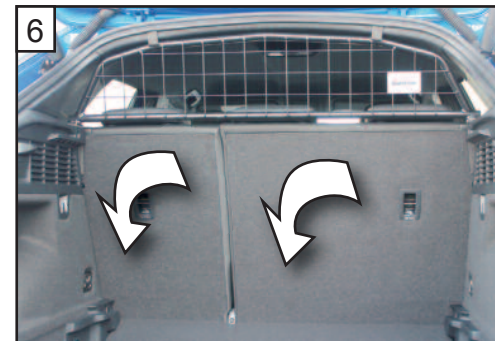

KIT

A

**Audi Q2 2016 >
G1458**

- DOG GUARD**
FITTING INSTRUCTION
- HUNDESCHUTZGITTER**
EINBAUANLEITUNG
- PROTECTION CONTRE LES CHIENS**
INSTRUCTIONS DE MONTAGE
- HUNDEGITTER**
MONTERINGSVEJLEDNING
- CONJUNTO PROTECTOR PARA PERROS**
INSTRUCCIONES DE MONTAJE
- KIT BARRIERA CANI**
ISTRUZIONI DI MONTAGGIO
- HUNDEVERNIGITTER**
MONTASJEVEILEDNING
- HONDENBESCHERMINGSREK**
INBOUWINSTRUKTIES
- SATS HUNDSKYDD**
MONTERINGSANVISNING
- KOIRAN TURVARISTIKKO**
ASENNUSOHJEET