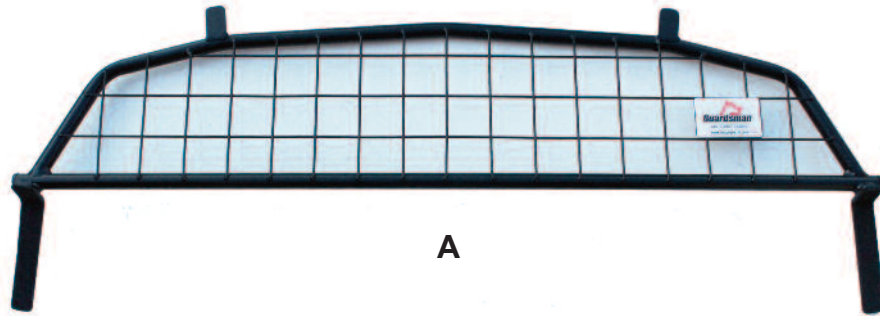

KIT

A

**Audi Q2 2016 >
G1458**

- DOG GUARD**
FITTING INSTRUCTION
- HUNDESCHUTZGITTER**
EINBAUANLEITUNG
- PROTECTION CONTRE LES CHIENS**
INSTRUCTIONS DE MONTAGE
- HUNDEGITTER**
MONTERINGSVEJLEDNING
- CONJUNTO PROTECTOR PARA PERROS**
INSTRUCCIONES DE MONTAJE
- KIT BARRIERA CANI**
ISTRUZIONI DI MONTAGGIO
- HUNDEVERNIGITTER**
MONTASJEVEILEDNING
- HONDENBESCHERMINGSREK**
INBOUWINSTRUKTIES
- SATS HUNDSKYDD**
MONTERINGSANVISNING
- KOIRAN TURVARISTIKKO**
ASENNUSOHJEET