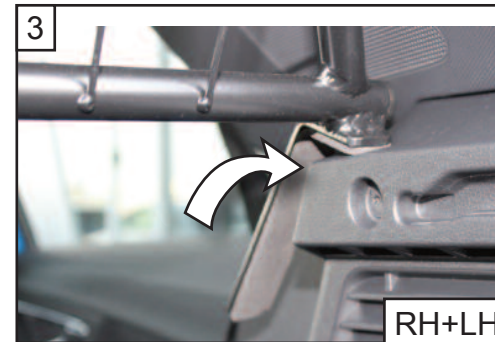

KIT

A

**Audi Q2 2016 >
G1458**

- DOG GUARD**
FITTING INSTRUCTION
- HUNDESCHUTZGITTER**
EINBAUANLEITUNG
- PROTECTION CONTRE LES CHIENS**
INSTRUCTIONS DE MONTAGE
- HUNDEGITTER**
MONTERINGSVEJLEDNING
- CONJUNTO PROTECTOR PARA PERROS**
INSTRUCCIONES DE MONTAJE
- KIT BARRIERA CANI**
ISTRUZIONI DI MONTAGGIO
- HUNDEVERNIGITTER**
MONTASJEVEILEDNING
- HONDENBESCHERMINGSREK**
INBOUWINSTRUKTIES
- SATS HUNDSKYDD**
MONTERINGSANVISNING
- KOIRAN TURVARISTIKKO**
ASENNUSOHJEET