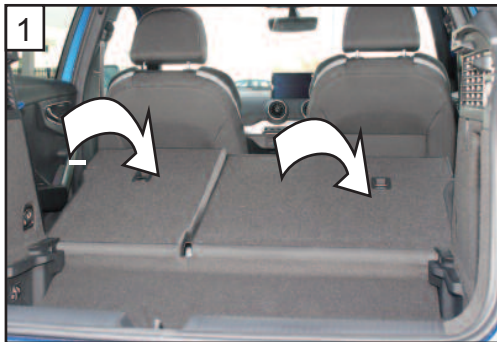

KIT

A

**Audi Q2 2016 >
G1458**

- DOG GUARD**
FITTING INSTRUCTION
- HUNDESCHUTZGITTER**
EINBAUANLEITUNG
- PROTECTION CONTRE LES CHIENS**
INSTRUCTIONS DE MONTAGE
- HUNDEGITTER**
MONTERINGSVEJLEDNING
- CONJUNTO PROTECTOR PARA PERROS**
INSTRUCCIONES DE MONTAJE
- KIT BARRIERA CANI**
ISTRUZIONI DI MONTAGGIO
- HUNDEVERNIGITTER**
MONTASJEVEILEDNING
- HONDENBESCHERMINGSREK**
INBOUWINSTRUKTIES
- SATS HUNDSKYDD**
MONTERINGSANVISNING
- KOIRAN TURVARISTIKKO**
ASENNUSOHJEET