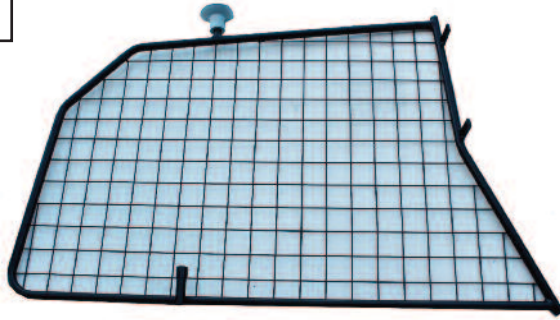

KIT

A

B

C x2

D x2