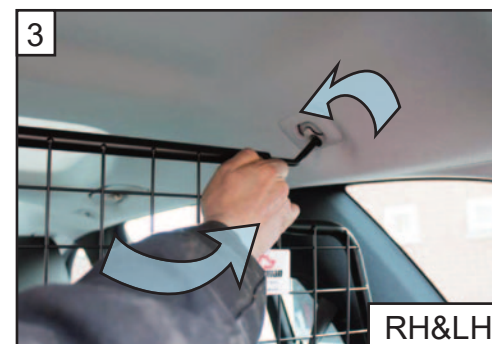

**Mercedes E Class Estate
(#5 W213)
2017 - 2023
G1454**

**DOG GUARD
FITTING INSTRUCTION**

**HUNDESCHUTZGITTER
EINBAUANLEITUNG**

**PROTECTION CONTRE LES CHIENS
INSTRUCTIONS DE MONTAGE**

**HUNDEGITTER
MONTERINGSVEJLEDNING**

**CONJUNTO PROTECTOR PARA PERROS
INSTRUCCIONES DE MONTAJE**

**KIT BARRIERA CANI
ISTRUZIONI DI MONTAGGIO**

**HUNDEVERNGITTER
MONTASJEVEILEDNING**

**HONDENBESCHERMINGSREK
INBOUWINSTRUKTIES**

**SATS HUNDSKYDD
MONTERINGSANVISNING**