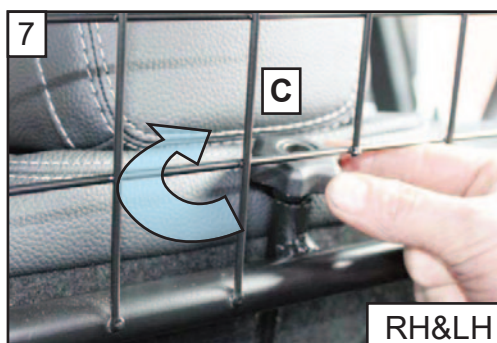

**Mercedes E Class Estate
(#5 W213)
2017 - 2023
G1454**

**DOG GUARD
FITTING INSTRUCTION**

**HUNDESCHUTZGITTER
EINBAUANLEITUNG**

**PROTECTION CONTRE LES CHIENS
INSTRUCTIONS DE MONTAGE**

**HUNDEGITTER
MONTERINGSVEJLEDNING**

**CONJUNTO PROTECTOR PARA PERROS
INSTRUCCIONES DE MONTAJE**

**KIT BARRIERA CANI
ISTRUZIONI DI MONTAGGIO**

**HUNDEVERNGITTER
MONTASJEVEILEDNING**

**HONDENBESCHERMINGSREK
INBOUWINSTRUKTIES**

**SATS HUNDSKYDD
MONTERINGSANVISNING**