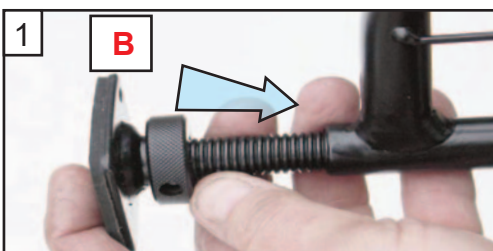

**KIA Sportage (QL)
2016-2022**

G1453NSR - No Sunroof Version -

Insert Adjusters (B) in both ends of the tube.
Setzen Sie die Einsteller (B) in beide Enden des Rohrs ein

Insert Upper bracket (C) on top of the Guard
Setzen Sie die obere Halterung (C) oben auf den Gitter ein

- DOG GUARD
FITTING INSTRUCTION**
- HUNDESCHUTZGITTER
EINBAUANLEITUNG**
- PROTECTION CONTRE LES CHIENS
INSTRUCTIONS DE MONTAGE**
- HUNDEGITTER
MONTERINGSVEJLEDNING**
- CONJUNTO PROTECTOR
PARA PERROS
INSTRUCCIONES DE MONTAJE**
- KIT BARRIERA CANI
ISTRUZIONI DI MONTAGGIO**
- HUNDEVERNGITTER
MONTASJEVEILEDNING**
- HONDENBESCHERMINGSREK
INBOUWINSTRUKTIES**
- SATS HUNDSKYDD
MONTERINGSANVISNING**
- KOIRAN TURVARISTIKKO
ASENNUSOHJEET**