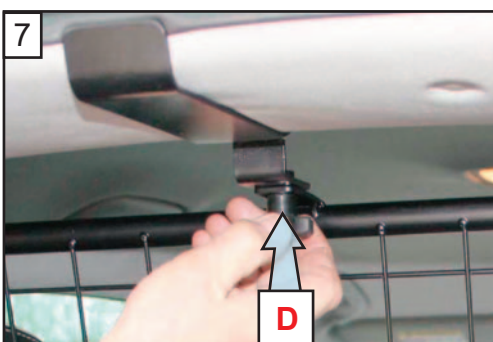

**KIA Sportage (QL)
2016-2022**

G1453NSR - No Sunroof Version -

Insert Adjusters (B) in both ends of the tube.
Setzen Sie die Einsteller (B) in beide Enden des Rohrs ein

Insert Upper bracket (C) on top of the Guard
Setzen Sie die obere Halterung (C) oben auf den Gitter ein

- DOG GUARD
FITTING INSTRUCTION**
- HUNDESCHUTZGITTER
EINBAUANLEITUNG**
- PROTECTION CONTRE LES CHIENS
INSTRUCTIONS DE MONTAGE**
- HUNDEGITTER
MONTERINGSVEJLEDNING**
- CONJUNTO PROTECTOR
PARA PERROS
INSTRUCCIONES DE MONTAJE**
- KIT BARRIERA CANI
ISTRUZIONI DI MONTAGGIO**
- HUNDEVERNGITTER
MONTASJEVEILEDNING**
- HONDENBESCHERMINGSREK
INBOUWINSTRUKTIES**
- SATS HUNDSKYDD
MONTERINGSANVISNING**
- KOIRAN TURVARISTIKKO
ASENNUSOHJEET**