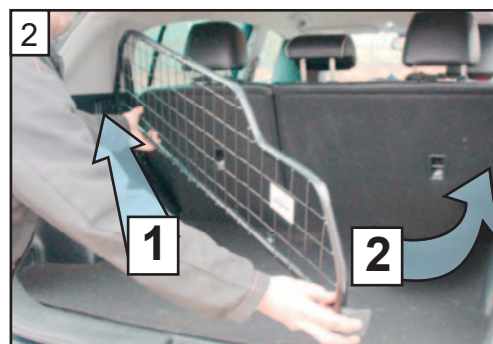

**KIA Sportage (QL)
2016-2022**

G1453NSR - No Sunroof Version -

Insert Adjusters (B) in both ends of the tube.
Setzen Sie die Einsteller (B) in beide Enden des Rohrs ein

Insert Upper bracket (C) on top of the Guard
Setzen Sie die obere Halterung (C) oben auf den Gitter ein