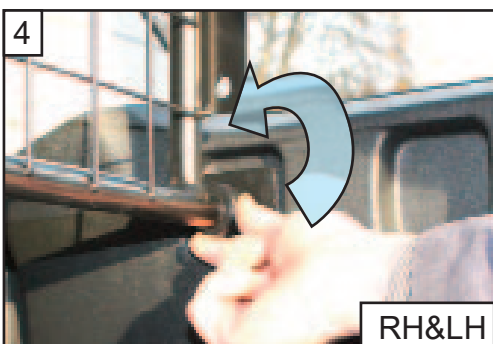

**KIA Sportage (QL)
2016-2022**

G1453NSR - No Sunroof Version -

Insert Adjusters (B) in both ends of the tube.
Setzen Sie die Einsteller (B) in beide Enden des Rohrs ein

Insert Upper bracket (C) on top of the Guard
Setzen Sie die obere Halterung (C) oben auf den Gitter ein