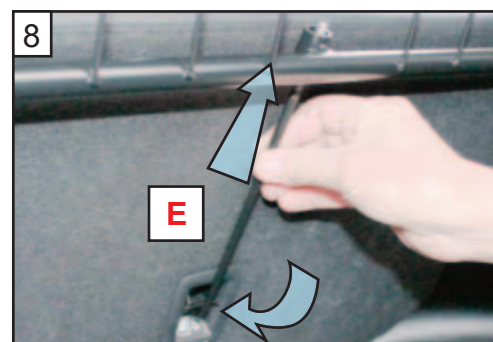

**KIA Sportage (QL)
2016-2022**

G1453NSR - No Sunroof Version -

Insert Adjusters (B) in both ends of the tube.
Setzen Sie die Einsteller (B) in beide Enden des Rohrs ein

Insert Upper bracket (C) on top of the Guard
Setzen Sie die obere Halterung (C) oben auf den Gitter ein

- DOG GUARD
FITTING INSTRUCTION**
- HUNDESCHUTZGITTER
EINBAUANLEITUNG**
- PROTECTION CONTRE LES CHIENS
INSTRUCTIONS DE MONTAGE**
- HUNDEGITTER
MONTERINGSVEJLEDNING**
- CONJUNTO PROTECTOR
PARA PERROS
INSTRUCCIONES DE MONTAJE**
- KIT BARRIERA CANI
ISTRUZIONI DI MONTAGGIO**
- HUNDEVERNGITTER
MONTASJEVEILEDNING**
- HONDENBESCHERMINGSREK
INBOUWINSTRUKTIES**
- SATS HUNDSKYDD
MONTERINGSANVISNING**
- KOIRAN TURVARISTIKKO
ASENNUSOHJEET**