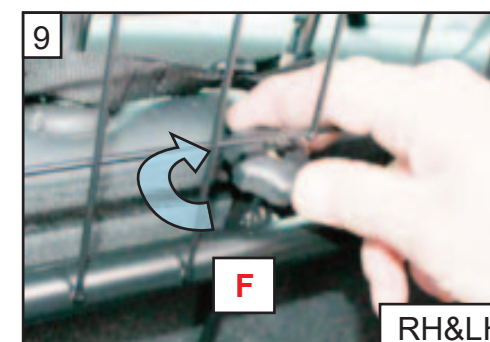

**KIA Sportage (QL)
2016-2022**

G1453NSR - No Sunroof Version -

Insert Adjusters (B) in both ends of the tube.
Setzen Sie die Einsteller (B) in beide Enden des Rohrs ein

Insert Upper bracket (C) on top of the Guard
Setzen Sie die obere Halterung (C) oben auf den Gitter ein

- DOG GUARD
FITTING INSTRUCTION**
- HUNDESCHUTZGITTER
EINBAUANLEITUNG**
- PROTECTION CONTRE LES CHIENS
INSTRUCTIONS DE MONTAGE**
- HUNDEGITTER
MONTERINGSVEJLEDNING**
- CONJUNTO PROTECTOR
PARA PERROS
INSTRUCCIONES DE MONTAJE**
- KIT BARRIERA CANI
ISTRUZIONI DI MONTAGGIO**
- HUNDEVERNGITTER
MONTASJEVEILEDNING**
- HONDENBESCHERMINGSREK
INBOUWINSTRUKTIES**
- SATS HUNDSKYDD
MONTERINGSANVISNING**
- KOIRAN TURVARISTIKKO
ASENNUSOHJEET**